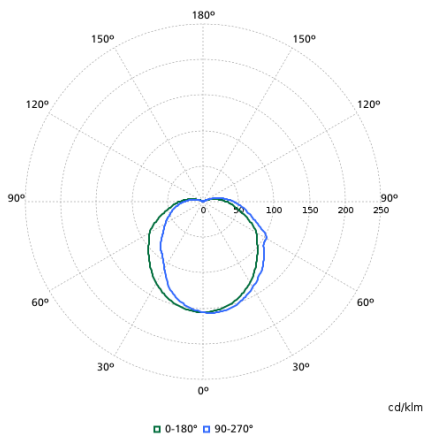

## Polar normal diagrams

BDP100I - 910500991068

BDP100I - 910500991091

BDP100I - 910500991067

BDP100I - 910925866297

BDP100I - 910925866472

BDP100I - 910925866473

BDP100I - 910500991222