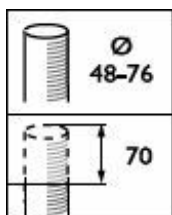

Rysunki techniczne

BDP100 LED70/830 II DS PCF GR 62P