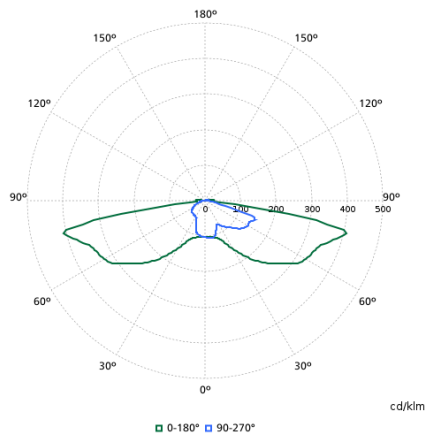

## Polar normal diagrams

BDP100I - 910500991068

BDP100I - 910500991091

BDP100I - 910500991067

BDP100I - 910925866297

BDP100I - 910925866472

BDP100I - 910925866473

BDP100I - 910500991222