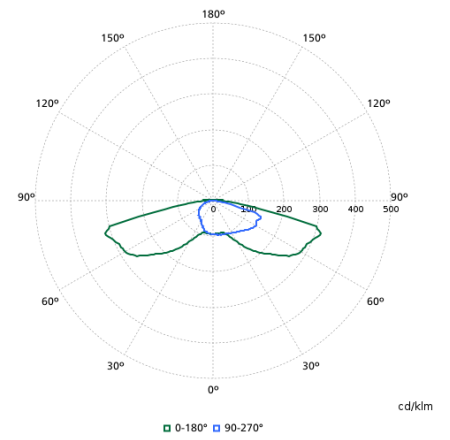

## Polar normal diagrams

BDP100I - 910500991068

BDP100I - 910500991091

BDP100I - 910500991067

BDP100I - 910925866297

BDP100I - 910925866472

BDP100I - 910925866473

BDP100I - 910500991222