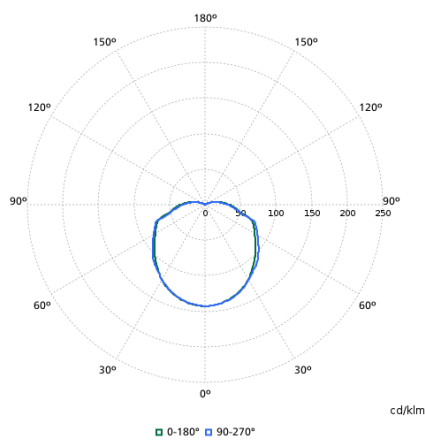

BDP100I - 910500991091