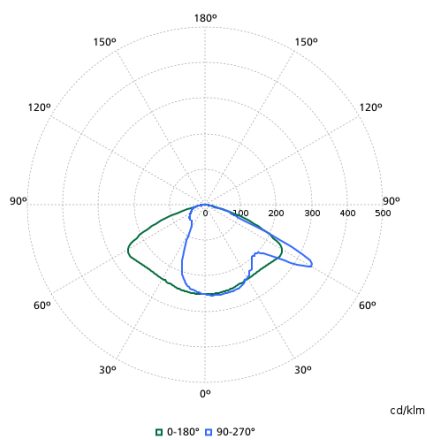

Dane techniczne produktu

Order Code	Full Product Name	Rodzina produktów
91081700	BDP103 LED120/830 DW PCF SI CLO 62P	BDP103
05904700	BDP103 LED15/740 II DRW PCC GR 62P	BDP103
05905400	BDP103 LED15/740 II DRW PCC GR 76P	BDP103
05906100	BDP103 LED25/740 II DRW PCC GR 62P	BDP103
05907800	BDP103 LED25/740 II DRW PCC GR 76P	BDP103
90609400	BDP100 LED40/830 II DM PCC SI CLO-LS-6 6	BDP100
90614800	BDP101 LED60/830 II DS PCF SI CLO-DDF2 6	BDP101
90613100	BDP101 LED60/830 II DM PCC SI CLO-DDF2 6	BDP101
90620900	BDP102 LED40/830 II DW PCC SI CLO-DDF1 6	BDP102
91078700	BDP103 LED50/830 DW PCF SI CLO 62P	BDP103
90623000	BDP104 LED30/740 II DM PCC SI CLO-LS-8 6	BDP104
90608700	BDP100 LED30/740 DN PCC SI CLO-LS-6 76P	BDP100
91007700	BDP100 LED60/740 II DS PCF SI LS-6 62P	BDP100
90601800	BDP100 LED40/830 II DW PCC GR 62P	BDP100
90995800	BDP100 LED70/830 II DS PCF GR 62P	BDP100
90622300	BDP102 LED50/830 II DS PCF SI CLO-DDF1 6	BDP102
91031200	BDP102 LED60/740 II DS PCF SI LS-6 62P	BDP102
32056300	BDP102 LED35/830 II DW PCF SI LS-8 62P	BDP102

Polar normal diagrams

BDP100I - 910500991068