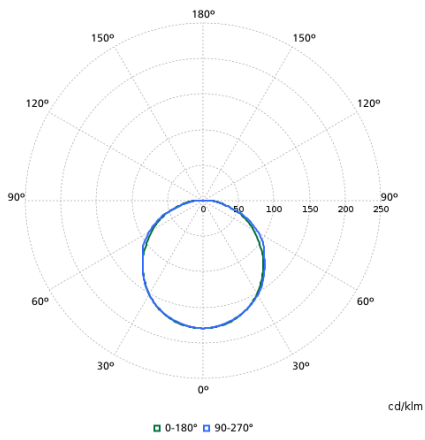

Order Code	Full Product Name	Sprawność świetlna w górę	Strumień Świetlny	Skorelowana temperatura barwowa (Nom)	Wskaźnik oddawania barw (CRI)	Liczba źródeł światła	Barwa źródła światła	Kąt rozsyłu światła oprawy oświetleniowej	Typ optyki zewnętrznej
90622300	BDP102 LED50/830 II DS PCF SI CLO-DDF1 6	10	1 900 lm	3000 K	80	4	830 barwa ciepło-biała	75°	Rozsył symetryczny
91031200	BDP102 LED60/740 II DS PCF SI LS-6 62P	10	3 360 lm	4000 K	70	4	740 neutralna biel	75°	Rozsył symetryczny
32056300	BDP102 LED35/830 II DW PCF SI LS-8 62P	10	1 995 lm	3000 K	80	4	830 barwa ciepło-biała	50° x 70°	Szeroki rozsył

## Polar normal diagrams

BDP100I - 910500991068

BDP100I - 910500991091

BDP100I - 910500991067

BDP100I - 910925866297

BDP100I - 910925866472

BDP100I - 910925866473

BDP100I - 910500991222