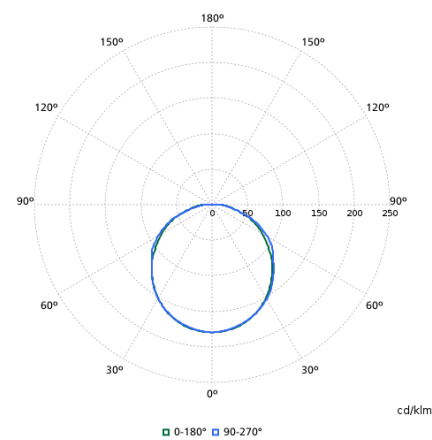

BDP100I - 910500991067