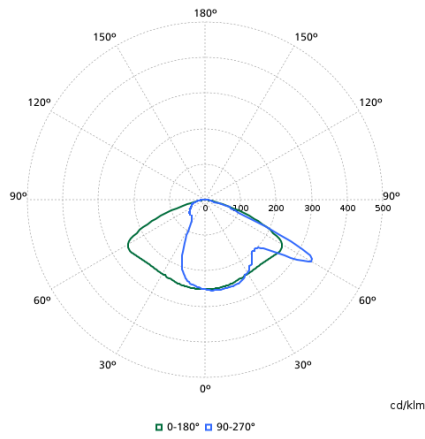

BDP100I - 910500991057