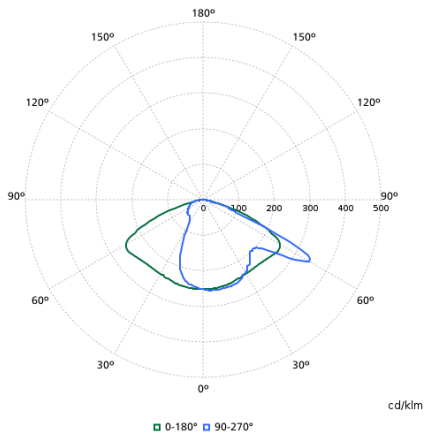

Polarkoordinatsystem

BDP100I - 910500991069