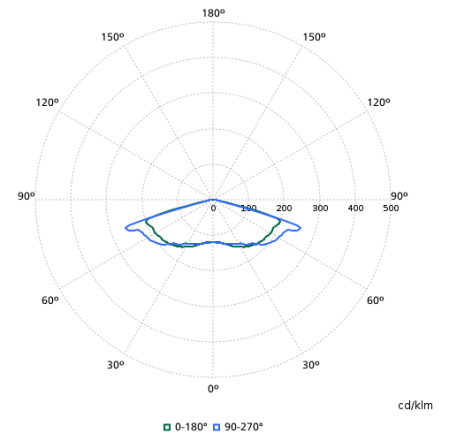

BDP100I - 910500991075