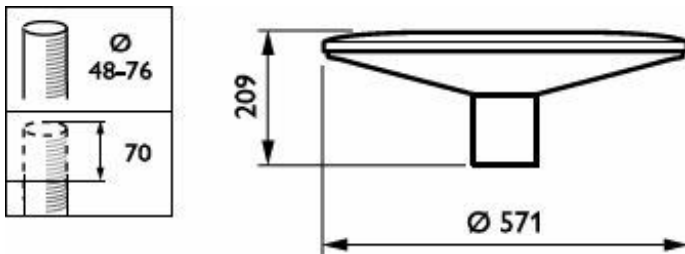

Målskisse

BDP100 LED50/830 II DW PCC GR 62P

Generell informasjon

Lyskilden kan byttes ut	Ja
Antall utstyrsenheter	1 enhet
Driver inkludert	Ja
Service Tag	Ja

Teknisk belysning

Oppover lyseffektforhold	3

Drift og elektronikk

Surge Protection (Common/Differential)	Overspenningsvernnivå inntil 6 kV differensialmodus og 6 kV fellesmodus

Kontroller og dimming

Kan dimmes	Nei
Maksimalt dimmenivå	Ikke relevant

Mekanikk og innfatning

Innfatningsfarge	Grå
Ingress beskyttelseskode	IP66 [Beskyttet mot støvgjennomtrengning, spylesikker]
Mekanisk støtbeskyttelseskode	IK10 [20 J sikret mot hærverk]
Standardvinkel på stolpetoppen	0°
Standardvinkel sidemontering	-
Type optisk deksel	Kule/deksel av polykarbonat, klar

Godkjenning og bruksområde

Brennbarhetsmerke	-
CE-merke	Ja