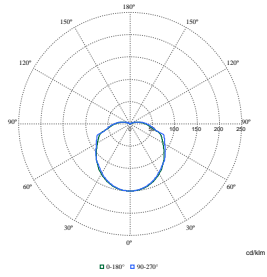

TownGuide Performance

Polar Wide Diagrams

Polar Normal (separate) - BDP1001 - 910500991089