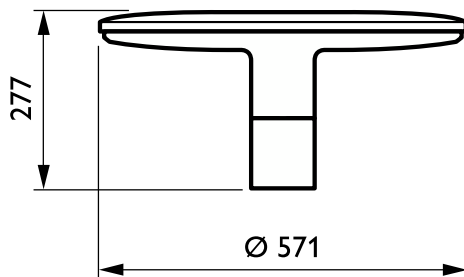

Schéma dimensionnel