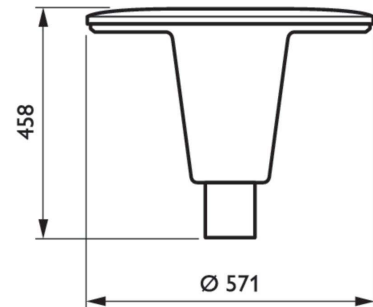

Schéma dimensionnel