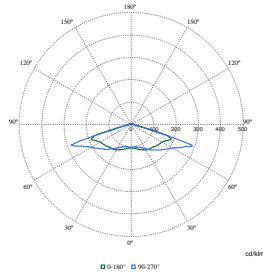

Polar Normal (separate) - BDP1001 - 910500991064