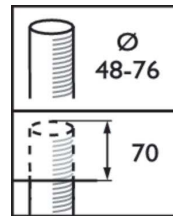

Schéma dimensionnel