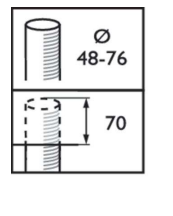

Schéma dimensionnel