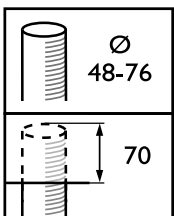

Schéma dimensionnel