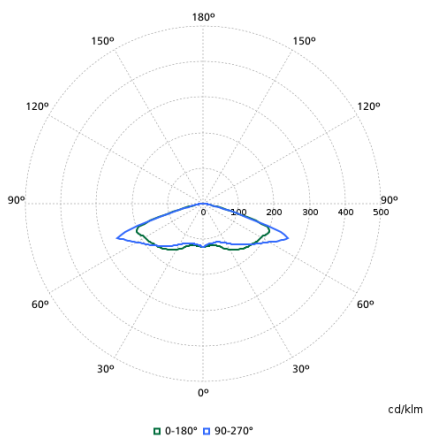

Diagramme photométrique polaire

BDP100I - 910500991074

BDP100I - 910925866627

BDP100I - 910925868808

BDP100I - 910925868807

BDP100I - 910925868810

BDP100I - 910925868809

BDP100I - 910925866472