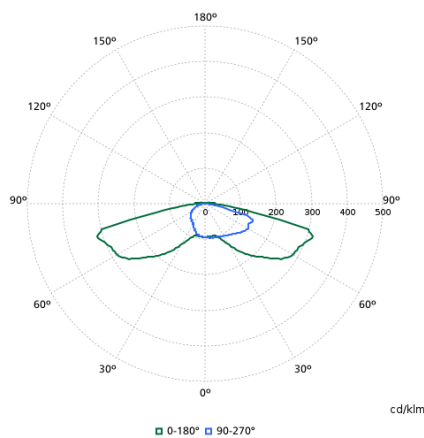

Diagramme photométrique polaire

BDP100I - 910500991074

BDP100I - 910925866627

BDP100I - 910925868808

BDP100I - 910925868807

BDP100I - 910925868810

BDP100I - 910925868809

BDP100I - 910925866472