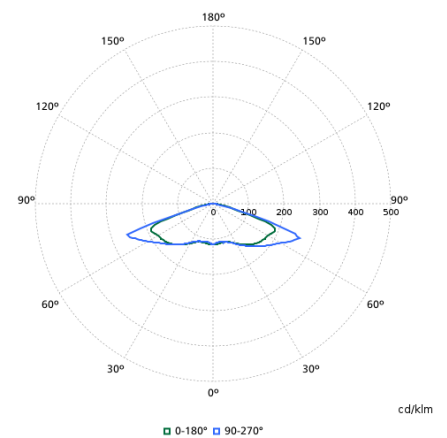

Diagramme photométrique polaire

BDP100I - 910500991074

BDP100I - 910925866627

BDP100I - 910925868808

BDP100I - 910925868807

BDP100I - 910925868810

BDP100I - 910925868809

BDP100I - 910925866472