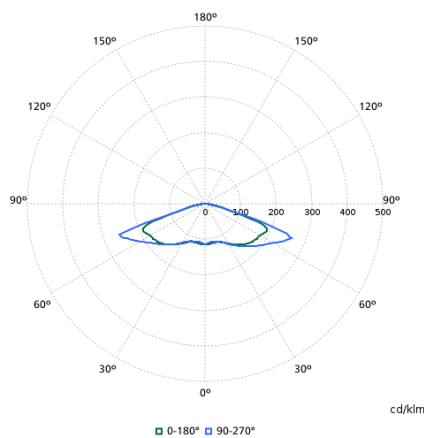

Diagramme photométrique polaire

BDP100I - 910500991074

BDP100I - 910925866627

BDP100I - 910925868808

BDP100I - 910925868807

BDP100I - 910925868810

BDP100I - 910925868809

BDP100I - 910925866472