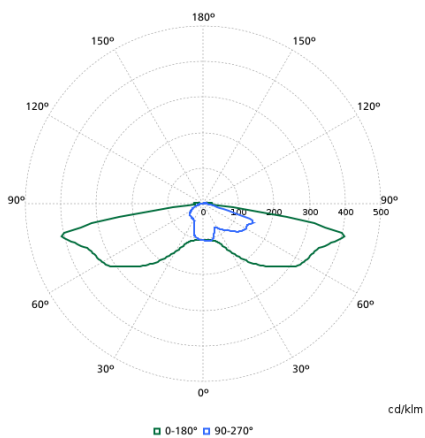

Diagramme photométrique polaire

BDP100I - 910500991074

BDP100I - 910925866627

BDP100I - 910925868808

BDP100I - 910925868807

BDP100I - 910925868810

BDP100I - 910925868809

BDP100I - 910925866472