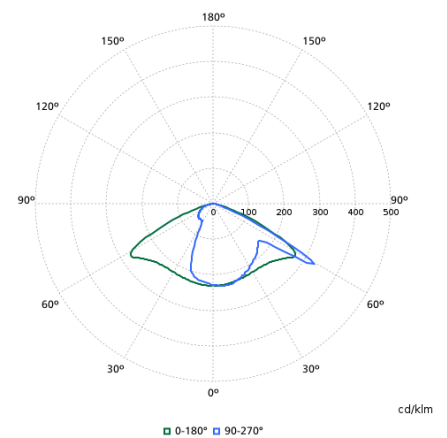

BDP100I - 910925866625