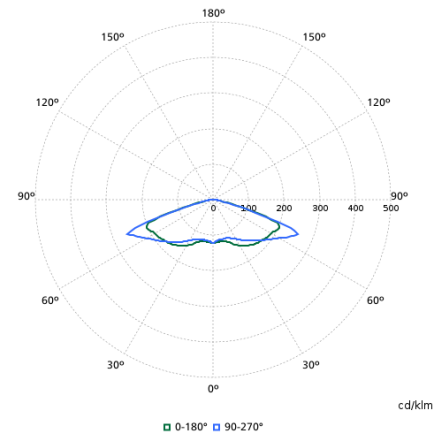

BDP100I - 910925868808