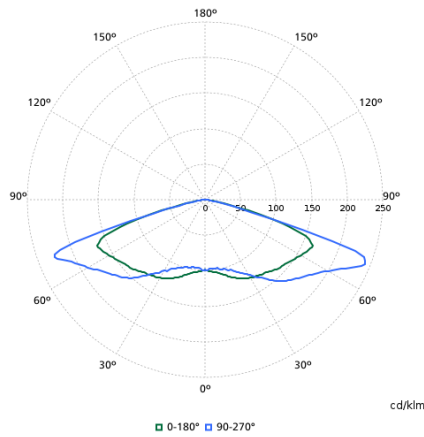

BDP100I - 910925866627