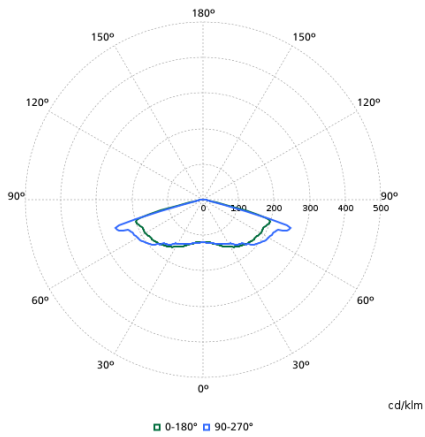

Diagramme photométrique polaire

BDP100I - 910500991074