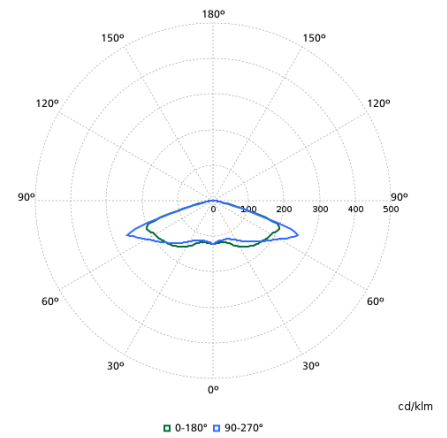

## Lichtverteilungskurve

BDP100I - 910500991074

BDP100I - 910925866627

BDP100I - 910925868808

BDP100I - 910925868807

BDP100I - 910925868810

BDP100I - 910925868809

BDP100I - 910925866472