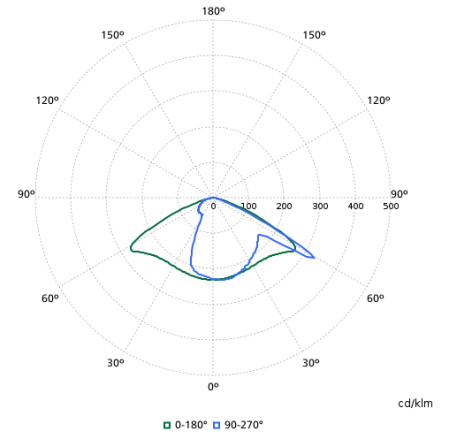

BDP100I - 910925866625