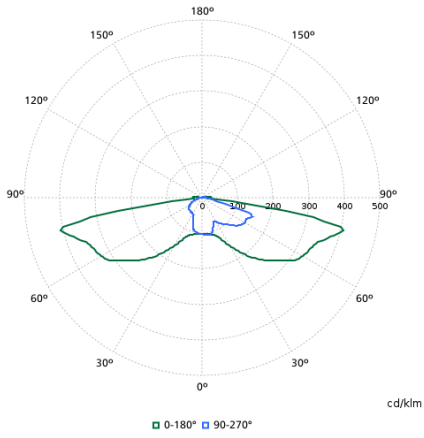

## Lichtverteilungskurve

BDP100I - 910500991074

BDP100I - 910925866627

BDP100I - 910925868808

BDP100I - 910925868807

BDP100I - 910925868810

BDP100I - 910925868809

BDP100I - 910925866472