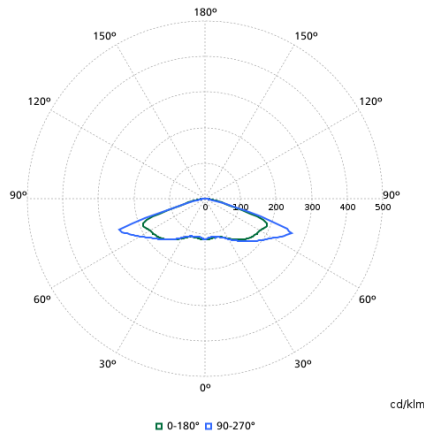

## Lichtverteilungskurve

BDP100I - 910500991074

BDP100I - 910925866627

BDP100I - 910925868808

BDP100I - 910925868807

BDP100I - 910925868810

BDP100I - 910925868809

BDP100I - 910925866472