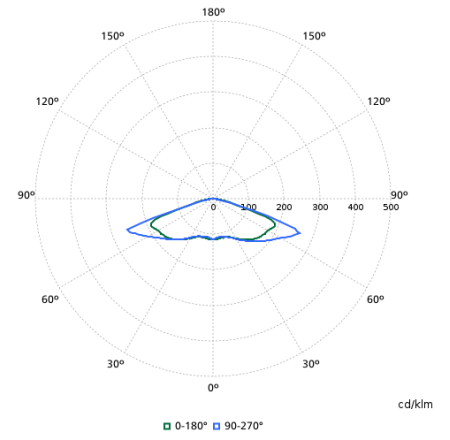

## Lichtverteilungskurve

BDP100I - 910500991074

BDP100I - 910925866627

BDP100I - 910925868808

BDP100I - 910925868807

BDP100I - 910925868810

BDP100I - 910925868809

BDP100I - 910925866472