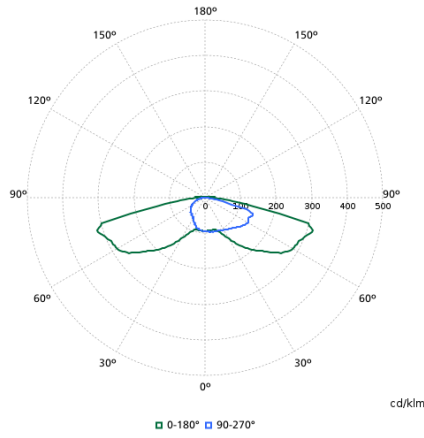

## Lichtverteilungskurve

BDP100I - 910500991074

BDP100I - 910925866627

BDP100I - 910925868808

BDP100I - 910925868807

BDP100I - 910925868810

BDP100I - 910925868809

BDP100I - 910925866472