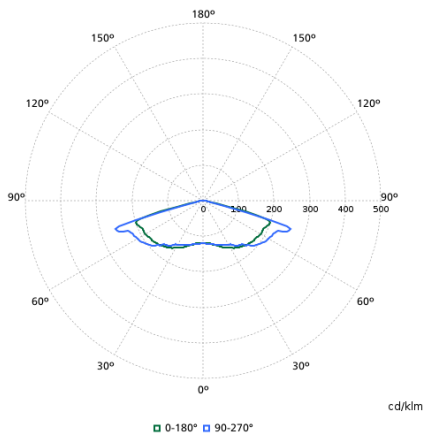

Order Code	Full Product Name	Produktfamiliencode
05905400	BDP103 LED15/740 II DRW PCC GR 76P	BDP103
05906100	BDP103 LED25/740 II DRW PCC GR 62P	BDP103
05907800	BDP103 LED25/740 II DRW PCC GR 76P	BDP103
65883700	BDP103 LED30/740 II DS PCC BK CLO 76P	BDP103
65884400	BDP103 LED50/740 II DS PCC BK CLO 76P	BDP103
65885100	BDP103 LED60/740 II DS PCC BK CLO 76P	BDP103
65886800	BDP103 LED70/740 II DS PCC BK CLO 76P	BDP103
90609400	BDP100 LED40/830 II DM PCC SI CLO-LS-6 6	BDP100
90614800	BDP101 LED60/830 II DS PCF SI CLO-DDF2 6	BDP101
90613100	BDP101 LED60/830 II DM PCC SI CLO-DDF2 6	BDP101
90620900	BDP102 LED40/830 II DW PCC SI CLO-DDF1 6	BDP102
91075600	BDP103 LED20/830 DW PCF SI CLO 62P	BDP103
91078700	BDP103 LED50/830 DW PCF SI CLO 62P	BDP103
90623000	BDP104 LED30/740 II DM PCC SI CLO-LS-8 6	BDP104
90608700	BDP100 LED30/740 DN PCC SI CLO-LS-6 76P	BDP100
18152600	BDP100 LED40/830 DS PCC ALU 76P	BDP100
90622300	BDP102 LED50/830 II DS PCF SI CLO-DDF1 6	BDP102

Lichtverteilungskurve

BDP100I - 910500991074