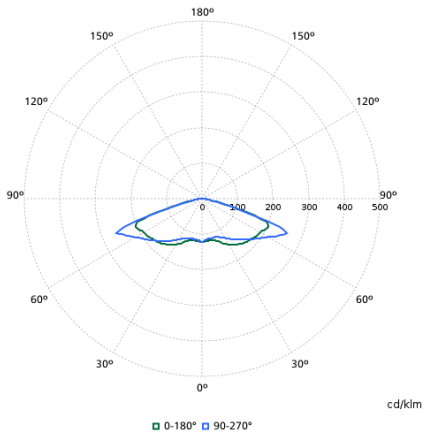

## Lichtverteilungskurve

BDP100I - 910500991074

BDP100I - 910925866627

BDP100I - 910925868808

BDP100I - 910925868807

BDP100I - 910925868810

BDP100I - 910925868809

BDP100I - 910925866472