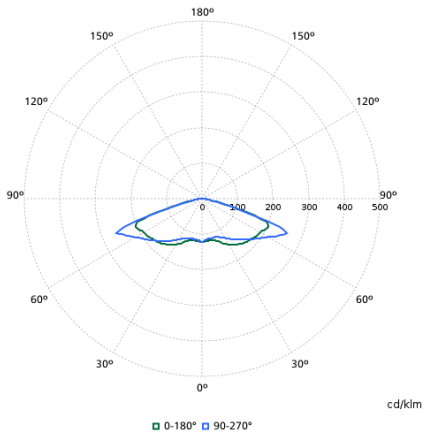

Lichttechnische Daten

Order Code	Full Product Name	Nach oben gerichtete Lichtstromrate	Lichtstrom	Ähnlichste Farbtemperatur	Farbwiedergabeindex (CRI)	Anzahl Lichtquellen	Farbe der Lichtquelle	Ausstrahlungswinkel Leuchte	Optiktyp im Außenbereich
07891800	BDP105 LED50/830 II DW PCC GR 62P	0	3'400 lm	3000 K	80	-	830 Warmweiß	50° x 70°	Breitstrahlend
07893200	BDP105 LED70/830 II DS PCC GR 62P	0	4'830 lm	3000 K	80	-	830 Warmweiß	75°	Breitstrahlend
91077000	BDP103 LED35/830 DW PCF SI CLO 62P	4	1'716 lm	3000 K	80	4	830 Warmweiß	50° x 70°	Breitstrahlend
91081700	BDP103 LED120/830 DW PCF SI CLO 62P	4	4'800 lm	3000 K	80	8	830 Warmweiß	50° x 70°	Breitstrahlend
05904700	BDP103 LED15/740 II DRW PCC GR 62P	3	1'110 lm	4000 K	70	-	740 Neutralweiß	39° x 96°	Lichtverteilung für Wohngebiete, breitstrahlend
05905400	BDP103 LED15/740 II DRW PCC GR 76P	3	1'110 lm	4000 K	70	-	740 Neutralweiß	39° x 96°	Lichtverteilung für Wohngebiete, breitstrahlend
05906100	BDP103 LED25/740 II DRW PCC GR 62P	3	1'625 lm	4000 K	70	-	740 Neutralweiß	39° x 96°	Lichtverteilung für Wohngebiete, breitstrahlend

Lichtverteilungskurve

BDP100I - 910500991074

BDP100I - 910925866627

BDP100I - 910925868808

BDP100I - 910925868807

BDP100I - 910925868810

BDP100I - 910925868809

BDP100I - 910925866472