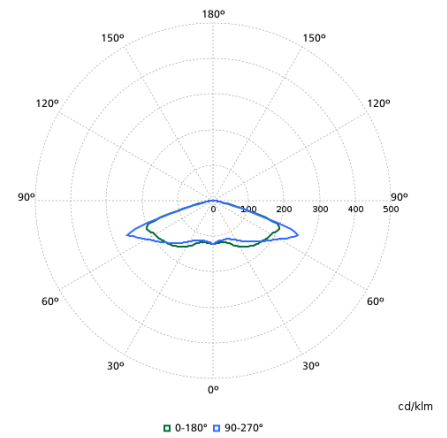

BDP100I - 910925868808