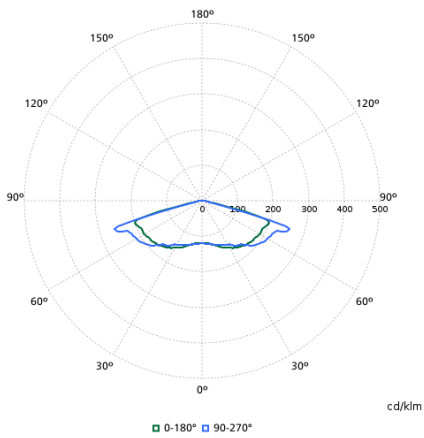

Order Code	Full Product Name	Produktfamiliencode
05905400	BDP103 LED15/740 II DRW PCC GR 76P	BDP103
05906100	BDP103 LED25/740 II DRW PCC GR 62P	BDP103
05907800	BDP103 LED25/740 II DRW PCC GR 76P	BDP103
65883700	BDP103 LED30/740 II DS PCC BK CLO 76P	BDP103
65884400	BDP103 LED50/740 II DS PCC BK CLO 76P	BDP103
65885100	BDP103 LED60/740 II DS PCC BK CLO 76P	BDP103
65886800	BDP103 LED70/740 II DS PCC BK CLO 76P	BDP103
90609400	BDP100 LED40/830 II DM PCC SI CLO-LS-6 6	BDP100
90614800	BDP101 LED60/830 II DS PCF SI CLO-DDF2 6	BDP101
90613100	BDP101 LED60/830 II DM PCC SI CLO-DDF2 6	BDP101
90620900	BDP102 LED40/830 II DW PCC SI CLO-DDF1 6	BDP102
91075600	BDP103 LED20/830 DW PCF SI CLO 62P	BDP103
91078700	BDP103 LED50/830 DW PCF SI CLO 62P	BDP103
90623000	BDP104 LED30/740 II DM PCC SI CLO-LS-8 6	BDP104
90608700	BDP100 LED30/740 DN PCC SI CLO-LS-6 76P	BDP100
18152600	BDP100 LED40/830 DS PCC ALU 76P	BDP100
90622300	BDP102 LED50/830 II DS PCF SI CLO-DDF1 6	BDP102

Lichtverteilungskurve

BDP100I - 910500991074