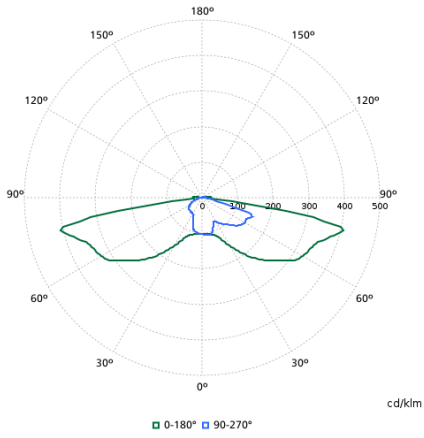

Lichtverteilungskurve

BDP100I - 910500991074

BDP100I - 910925866627

BDP100I - 910925868808

BDP100I - 910925868807

BDP100I - 910925868810

BDP100I - 910925868809

BDP100I - 910925866472