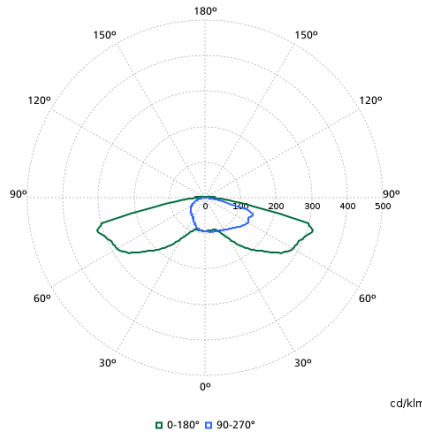

Lichtverteilungskurve

BDP100I - 910500991074

BDP100I - 910925866627

BDP100I - 910925868808

BDP100I - 910925868807

BDP100I - 910925868810

BDP100I - 910925868809

BDP100I - 910925866472