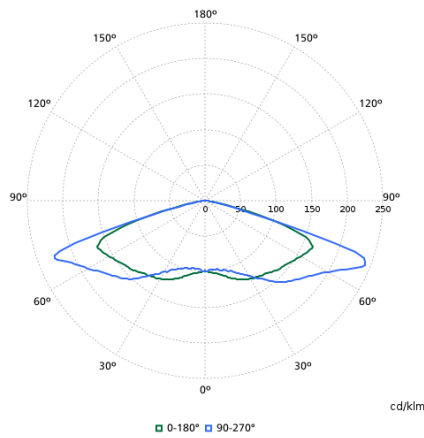

BDP100I - 910925866627