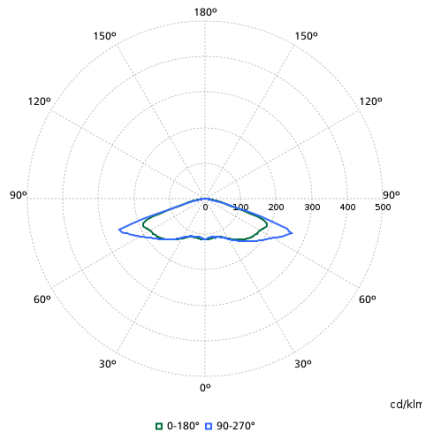

Lichtverteilungskurve

BDP100I - 910500991074

BDP100I - 910925866627

BDP100I - 910925868808

BDP100I - 910925868807

BDP100I - 910925868810

BDP100I - 910925868809

BDP100I - 910925866472