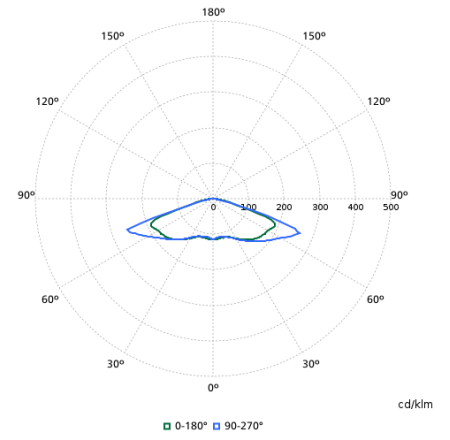

Lichtverteilungskurve

BDP100I - 910500991074

BDP100I - 910925866627

BDP100I - 910925868808

BDP100I - 910925868807

BDP100I - 910925868810

BDP100I - 910925868809

BDP100I - 910925866472