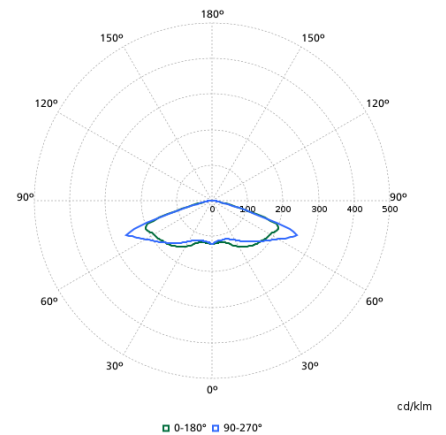

BDP100I - 910925868808