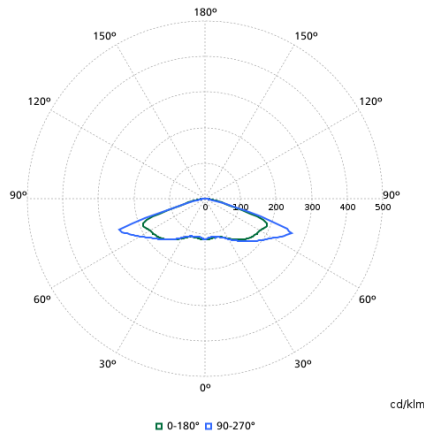

Lichtverteilungskurve

BDP100I - 910500991074

BDP100I - 910925866627

BDP100I - 910925868808

BDP100I - 910925868807

BDP100I - 910925868810

BDP100I - 910925868809

BDP100I - 910925866472