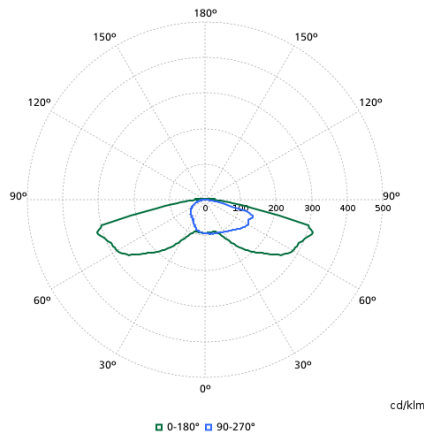

Lichtverteilungskurve

BDP100I - 910500991074

BDP100I - 910925866627

BDP100I - 910925868808

BDP100I - 910925868807

BDP100I - 910925868810

BDP100I - 910925868809

BDP100I - 910925866472