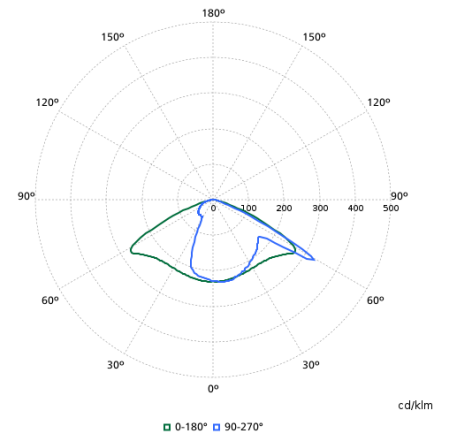

BDP100I - 910925866625