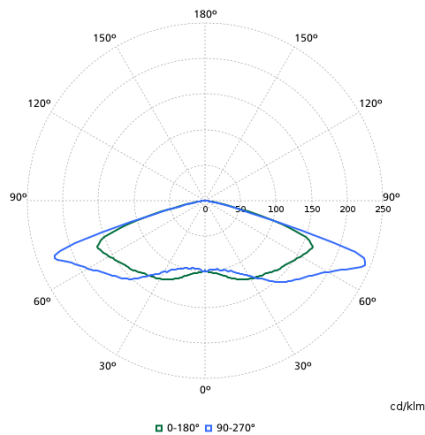

BDP100I - 910925866627