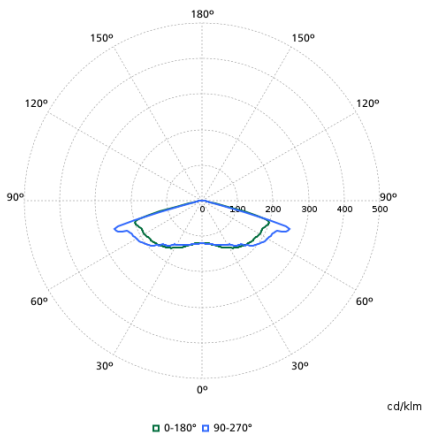

Order Code	Full Product Name	Produktfamiliencode
05905400	BDP103 LED15/740 II DRW PCC GR 76P	BDP103
05906100	BDP103 LED25/740 II DRW PCC GR 62P	BDP103
05907800	BDP103 LED25/740 II DRW PCC GR 76P	BDP103
65883700	BDP103 LED30/740 II DS PCC BK CLO 76P	BDP103
65884400	BDP103 LED50/740 II DS PCC BK CLO 76P	BDP103
65885100	BDP103 LED60/740 II DS PCC BK CLO 76P	BDP103
65886800	BDP103 LED70/740 II DS PCC BK CLO 76P	BDP103
90609400	BDP100 LED40/830 II DM PCC SI CLO-LS-6 6	BDP100
90614800	BDP101 LED60/830 II DS PCF SI CLO-DDF2 6	BDP101
90613100	BDP101 LED60/830 II DM PCC SI CLO-DDF2 6	BDP101
90620900	BDP102 LED40/830 II DW PCC SI CLO-DDF1 6	BDP102
91075600	BDP103 LED20/830 DW PCF SI CLO 62P	BDP103
91078700	BDP103 LED50/830 DW PCF SI CLO 62P	BDP103
90623000	BDP104 LED30/740 II DM PCC SI CLO-LS-8 6	BDP104
90608700	BDP100 LED30/740 DN PCC SI CLO-LS-6 76P	BDP100
18152600	BDP100 LED40/830 DS PCC ALU 76P	BDP100
90622300	BDP102 LED50/830 II DS PCF SI CLO-DDF1 6	BDP102

Lichtverteilungskurve

BDP100I - 910500991074