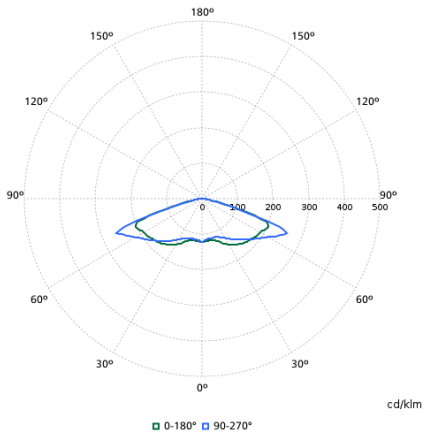

Lichttechnische Daten

Order Code	Full Product Name	Nach oben gerichtete Lichtstromrate	Lichtstrom	Ähnlichste Farbtemperatur	Farbwiedergabeindex (CRI)	Anzahl Lichtquellen	Farbe der Lichtquelle	Ausstrahlungswinkel Leuchte	Optiktyp im Außenbereich
07891800	BDP105 LED50/830 II DW PCC GR 62P	0	3.400 lm	3000 K	80	-	830 Warmweiß	50° x 70°	Breitstrahlend
07893200	BDP105 LED70/830 II DS PCC GR 62P	0	4.830 lm	3000 K	80	-	830 Warmweiß	75°	Breitstrahlend
91077000	BDP103 LED35/830 DW PCF SI CLO 62P	4	1.716 lm	3000 K	80	4	830 Warmweiß	50° x 70°	Breitstrahlend
91081700	BDP103 LED120/830 DW PCF SI CLO 62P	4	4.800 lm	3000 K	80	8	830 Warmweiß	50° x 70°	Breitstrahlend
05904700	BDP103 LED15/740 II DRW PCC GR 62P	3	1.110 lm	4000 K	70	-	740 Neutralweiß	39° x 96°	Lichtverteilung für Wohngebiete, breitstrahlend
05905400	BDP103 LED15/740 II DRW PCC GR 76P	3	1.110 lm	4000 K	70	-	740 Neutralweiß	39° x 96°	Lichtverteilung für Wohngebiete, breitstrahlend
05906100	BDP103 LED25/740 II DRW PCC GR 62P	3	1.625 lm	4000 K	70	-	740 Neutralweiß	39° x 96°	Lichtverteilung für Wohngebiete, breitstrahlend

Lichtverteilungskurve

BDP100I - 910500991074

BDP100I - 910925866627

BDP100I - 910925868808

BDP100I - 910925868807

BDP100I - 910925868810

BDP100I - 910925868809

BDP100I - 910925866472