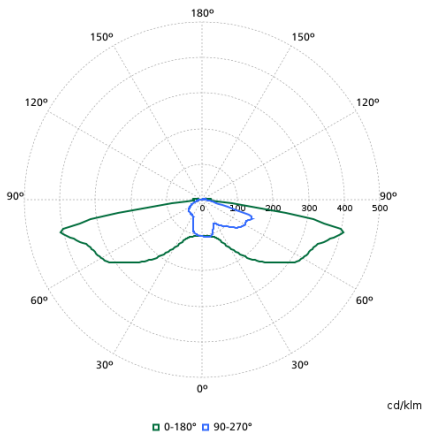

Lichtverteilungskurve

BDP100I - 910500991074

BDP100I - 910925866627

BDP100I - 910925868808

BDP100I - 910925868807

BDP100I - 910925868810

BDP100I - 910925868809

BDP100I - 910925866472