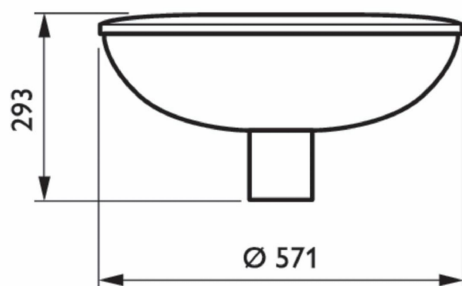

## Målskitse

BDP101 LED40/830 II DM PCF SI 6 62P

BDP102 LED60/830 II DW PCF SI LS-8 62P