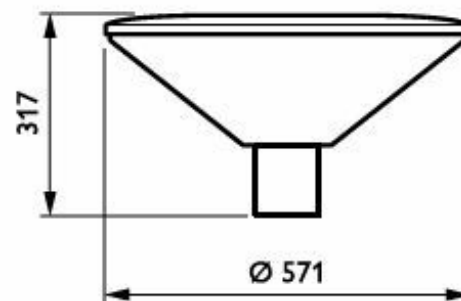

BDP102 LED60/830 II DW PCF SI LS-8 62P