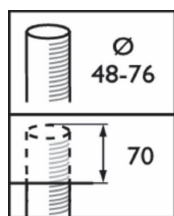

Målskitse

BDP101 LED40/830 II DM PCF SI 6 62P