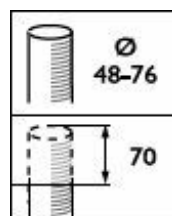

BDP102 LED60/830 II DW PCF SI LS-8 62P