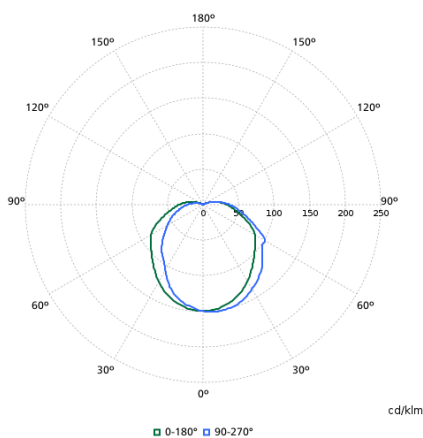

Drift og el

Order Code	Full Product Name	Strømforbrug
910500991230	BDP101 LED40/830 II DM PCF SI 6 62P	32,5 W
910500991222	BDP102 LED35/830 II DW PCF SI LS-8 62P	27,5 W
910500991224	BDP102 LED60/830 II DW PCF SI LS-8 62P	47 W

Lysstyringssystemer og dæmpning

Order Code	Full Product Name	Dæmpbar	Maksimalt dæmpningsniveau
910500991230	BDP101 LED40/830 II DM PCF SI 6 62P	Nej	Ikke relevant
910500991222	BDP102 LED35/830 II DW PCF SI LS-8 62P	Ja	50%
910500991224	BDP102 LED60/830 II DW PCF SI LS-8 62P	Ja	50%

Produktdata

Order Code	Full Product Name	Produktseriekode
910500991230	BDP101 LED40/830 II DM PCF SI 6 62P	BDP101
910500991222	BDP102 LED35/830 II DW PCF SI LS-8 62P	BDP102
910500991224	BDP102 LED60/830 II DW PCF SI LS-8 62P	BDP102

Polar normal diagrams

BDP101 - 910500991097