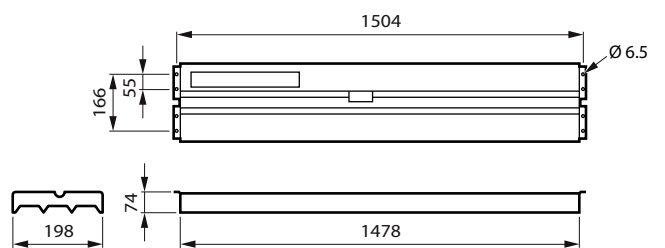

Застосування

- Арени та спортивні стадіони
- Криті спортивні зали
- Критий спортзал

Версії

BPS375 WB-NB

Розміри

Розміри

Деталі по продукції

BPS375 WB-NB Optic