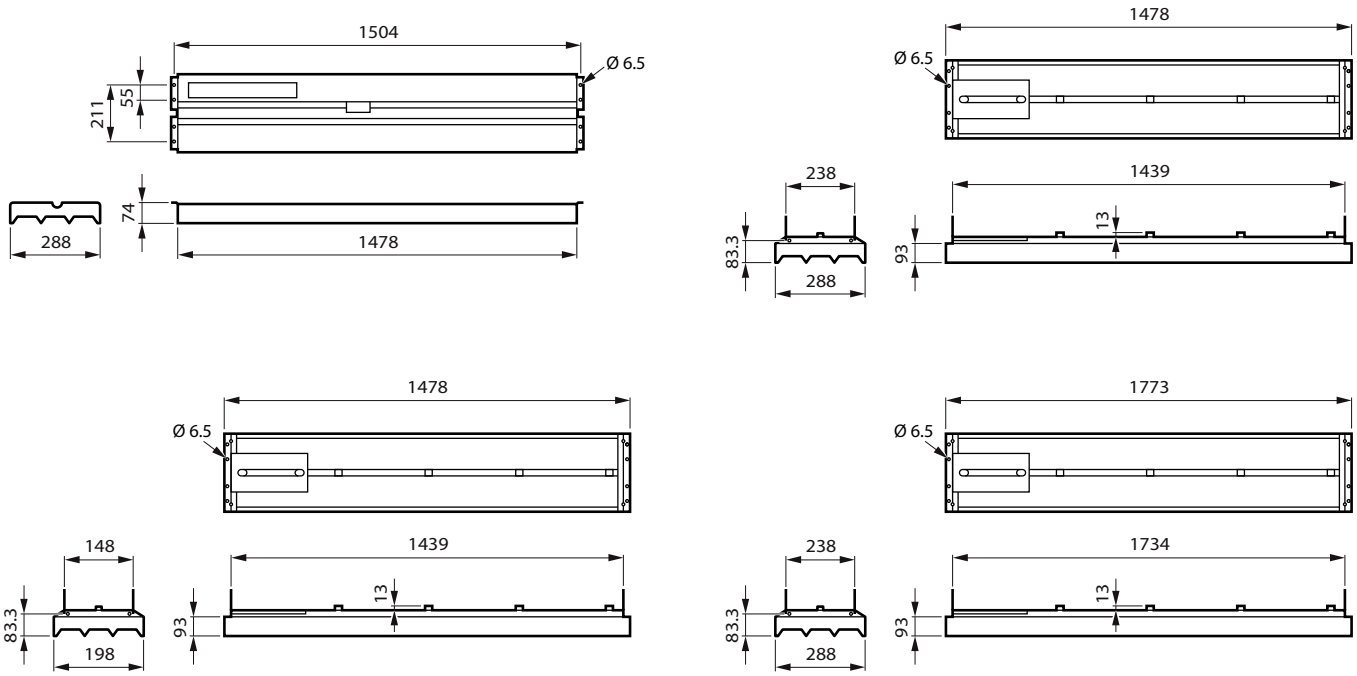

Застосування

- Арени та спортивні стадіони
- Криті спортивні зали
- Критий спортзал

Версії

BPS375 WB-NB

Розміри

Розміри

Деталі по продукції

BPS375 WB-NB Optic