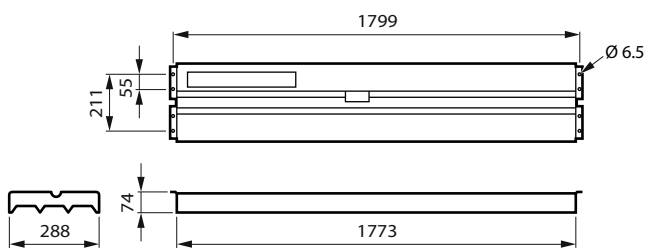

Застосування

- Арени та спортивні стадіони
- Криті спортивні зали
- Критий спортзал

Версії

BPS375 WB-NB

Розміри

Розміри

Деталі по продукції

BPS375 WB-NB Optic