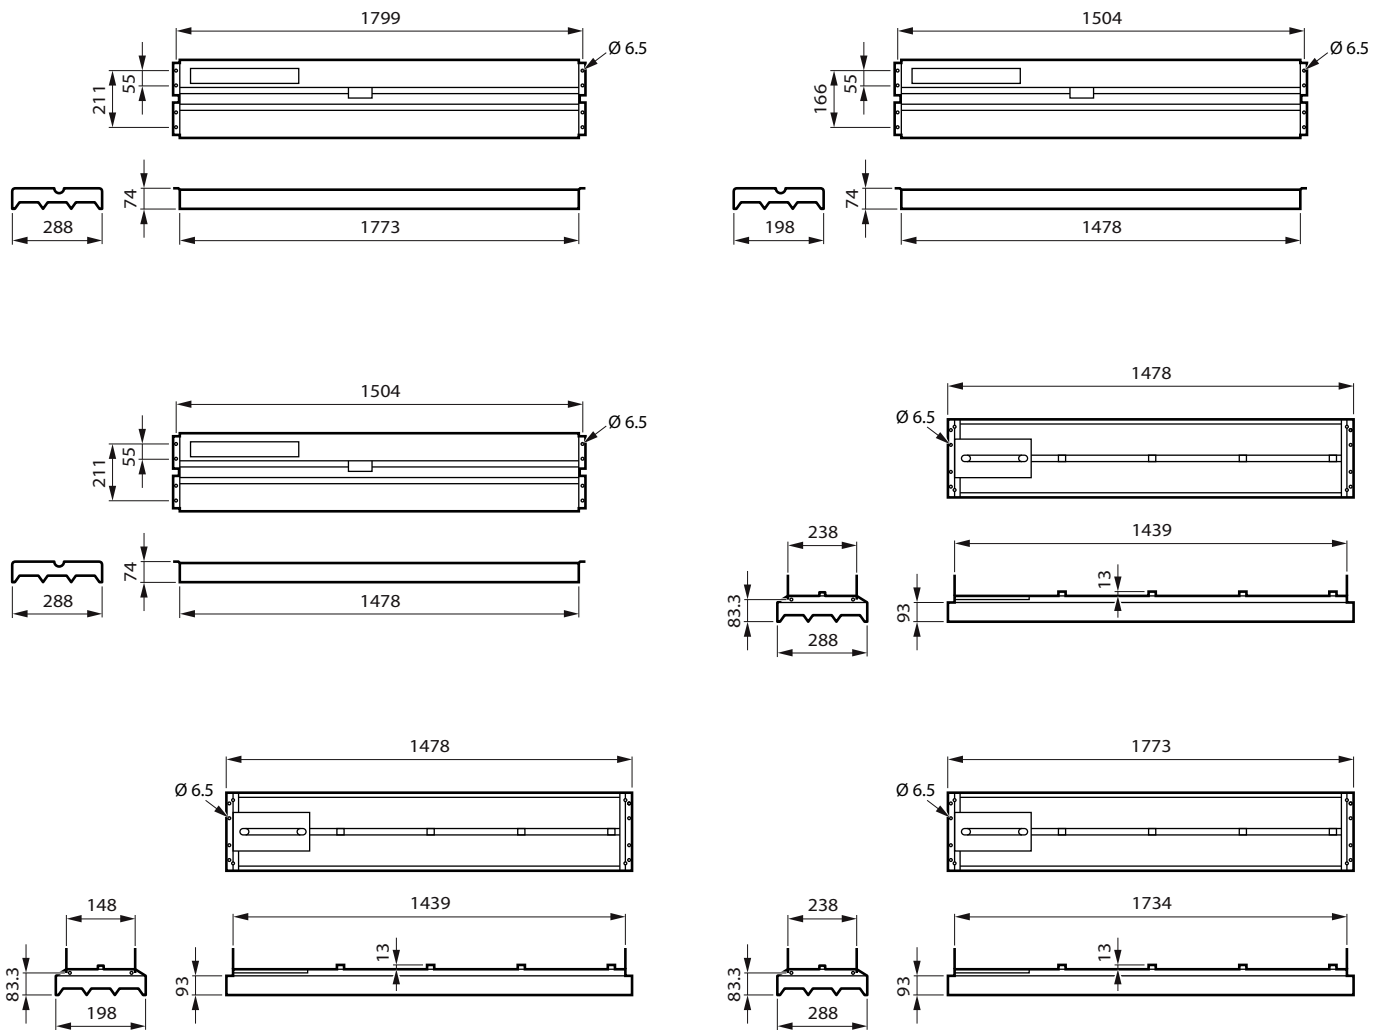

Fonctions

- Efficacité jusqu'à 177lm/W
- Multiples options de flux et optiques
- Luminaires équipés de ballasts/pilotes DALI
- Flux lumineux sortant à 100 000 heures L85
- Flux lumineux sortant à 50 000 heures L95
- Certifié résistant aux balles
- Versions IK08 également disponibles
- Montage en surface (BCS375) et montage suspendu (BPS375) possible

Application

- Stades et sport
- Salles de sports
- Gymnase intérieur

Schéma dimensionnel