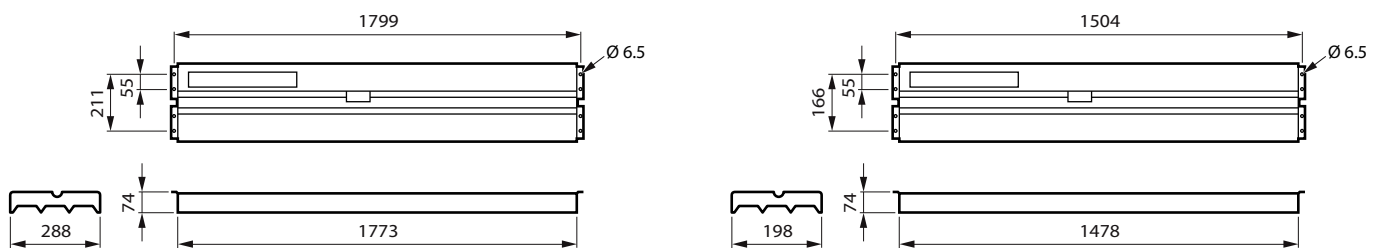

Application

- Stades et sport
- Salles de sports
- Gymnase intérieur

Versions

BPS375 DA35-FR

BPS375 WB-NB

Schéma dimensionnel

Schéma dimensionnel

Détails sur le produit

Données techniques de l'éclairage

Order Code	Full Product Name	Efficacité lumineuse		
		(nominale)	Flux lumineux	Type d'optique
8720169618060	BPS375 165S/840 PSD W29L148 WB-NB	177 lm/W	16.500 lm	Faisceau extensif
8720169618077	BPS375 165S/840 PSD W29L148 DA35-FR	177 lm/W	16.500 lm	Optique asymétrique double 35° dépoli
8720169618114	BPS375 220S/840 PSD W29L148 WB-NB	173 lm/W	22.000 lm	Faisceau extensif
8720169618121	BPS375 220S/840 PSD W29L148 DA35-FR	173 lm/W	22.000 lm	Optique asymétrique double 35° dépoli
8720169618008	BCS375 200S/840 PSD W29L177 WB IK08	168 lm/W	20.000 lm	Faisceau extensif
8720169618015	BCS375 200S/840 PSD W29L177 WB-NB IK08	168 lm/W	20.000 lm	Faisceau extensif
8720169618053	BPS375 200S/840 PSD W29L177 WB-NB IK08	168 lm/W	20.000 lm	Faisceau extensif
8720169618107	BPS375 200S/840 PSD W29L177 WB IK08	168 lm/W	20.000 lm	Faisceau extensif
8720169618084	BPS375 110S/840 PSD W20L148 DA35-FR	174 lm/W	11.000 lm	Optique asymétrique double 35° dépoli
8720169618091	BPS375 110S/840 PSD W20L148 WB-NB	174 lm/W	11.000 lm	Faisceau extensif
8720169617971	BCS375 165S/840 PSD W29L148 WB-NB	177 lm/W	16.500 lm	Faisceau extensif
8720169617988	BCS375 110S/840 PSD W20L148 WB-NB	174 lm/W	11.000 lm	Faisceau extensif
8720169617995	BCS375 110S/840 PSD W20L148 DA35-FR	174 lm/W	11.000 lm	Optique asymétrique double 35° dépoli
8720169618022	BCS375 220S/840 PSD W29L148 WB-NB	173 lm/W	22.000 lm	Faisceau extensif
8720169618039	BCS375 220S/840 PSD W29L148 DA35-FR	173 lm/W	22.000 lm	Optique asymétrique double 35° dépoli
8720169618046	BCS375 165S/840 PSD W29L148 DA35-FR	177 lm/W	16.500 lm	Optique asymétrique double 35° dépoli