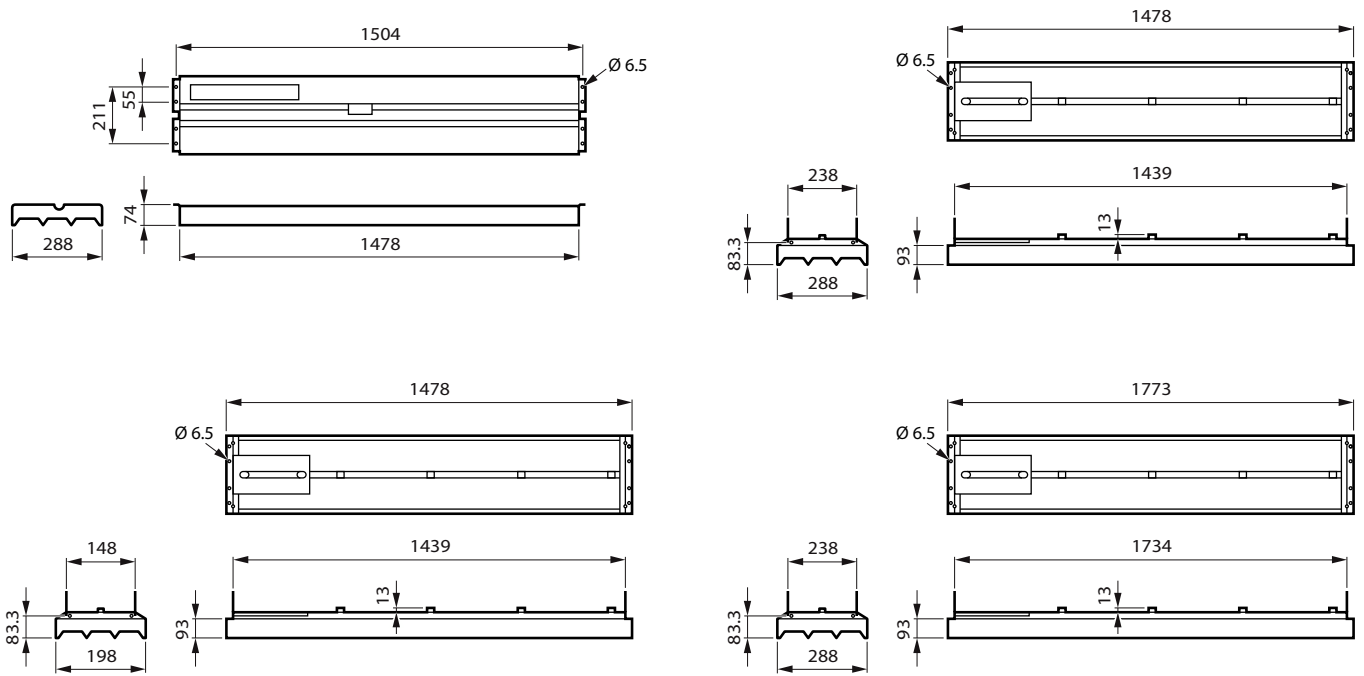

Application

- Stades et sport
- Salles de sports
- Gymnase intérieur

Versions

BPS375 DA35-FR

BPS375 WB-NB

Schéma dimensionnel

Schéma dimensionnel

Détails sur le produit

Données techniques de l'éclairage

Order Code	Full Product Name	Efficacité lumineuse		
		(nominale)	Flux lumineux	Type d'optique
8720169618060	BPS375 165S/840 PSD W29L148 WB-NB	177 lm/W	16.500 lm	Faisceau extensif
8720169618077	BPS375 165S/840 PSD W29L148 DA35-FR	177 lm/W	16.500 lm	Optique asymétrique double 35° dépoli
8720169618114	BPS375 220S/840 PSD W29L148 WB-NB	173 lm/W	22.000 lm	Faisceau extensif
8720169618121	BPS375 220S/840 PSD W29L148 DA35-FR	173 lm/W	22.000 lm	Optique asymétrique double 35° dépoli
8720169618008	BCS375 200S/840 PSD W29L177 WB IK08	168 lm/W	20.000 lm	Faisceau extensif
8720169618015	BCS375 200S/840 PSD W29L177 WB-NB IK08	168 lm/W	20.000 lm	Faisceau extensif
8720169618053	BPS375 200S/840 PSD W29L177 WB-NB IK08	168 lm/W	20.000 lm	Faisceau extensif
8720169618107	BPS375 200S/840 PSD W29L177 WB IK08	168 lm/W	20.000 lm	Faisceau extensif
8720169618084	BPS375 110S/840 PSD W20L148 DA35-FR	174 lm/W	11.000 lm	Optique asymétrique double 35° dépoli
8720169618091	BPS375 110S/840 PSD W20L148 WB-NB	174 lm/W	11.000 lm	Faisceau extensif
8720169617971	BCS375 165S/840 PSD W29L148 WB-NB	177 lm/W	16.500 lm	Faisceau extensif
8720169617988	BCS375 110S/840 PSD W20L148 WB-NB	174 lm/W	11.000 lm	Faisceau extensif
8720169617995	BCS375 110S/840 PSD W20L148 DA35-FR	174 lm/W	11.000 lm	Optique asymétrique double 35° dépoli
8720169618022	BCS375 220S/840 PSD W29L148 WB-NB	173 lm/W	22.000 lm	Faisceau extensif
8720169618039	BCS375 220S/840 PSD W29L148 DA35-FR	173 lm/W	22.000 lm	Optique asymétrique double 35° dépoli
8720169618046	BCS375 165S/840 PSD W29L148 DA35-FR	177 lm/W	16.500 lm	Optique asymétrique double 35° dépoli