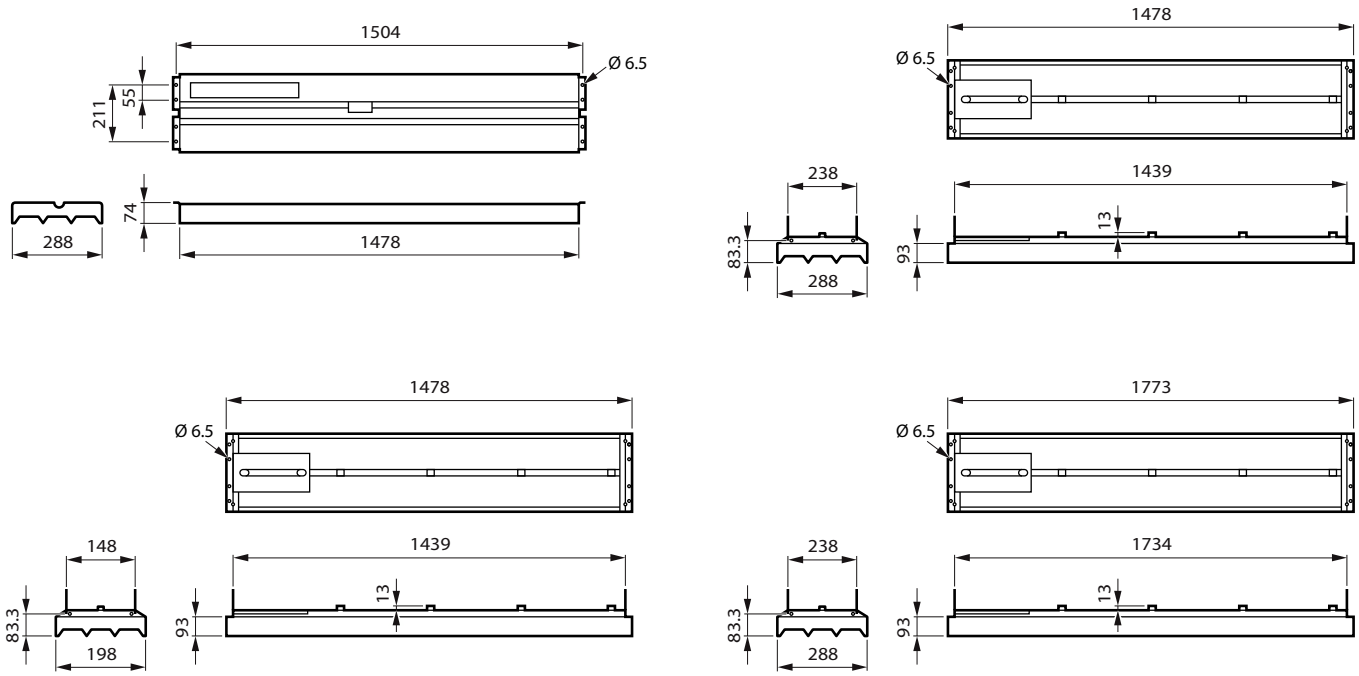

Anvendelsesområder

- Arena og sportsanlæg
- Indendørs sportshaller
- Indendørs gymnastiksal

Versions

BPS375 WB-NB

Sportcontrol BCS375

Målskitse

Målskitse

Oplysninger om produktet