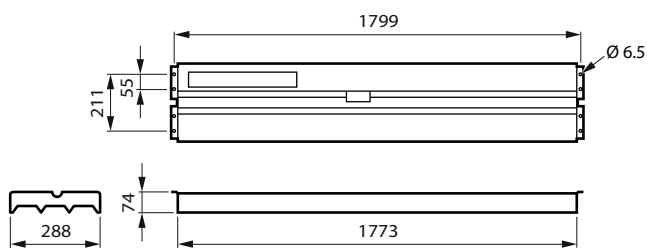

Anvendelsesområder

- Arena og sportsanlæg
- Indendørs sportshaller
- Indendørs gymnastiksal

Versions

BPS375 WB-NB

Sportcontrol BCS375

Målskitse

Målskitse

Oplysninger om produktet