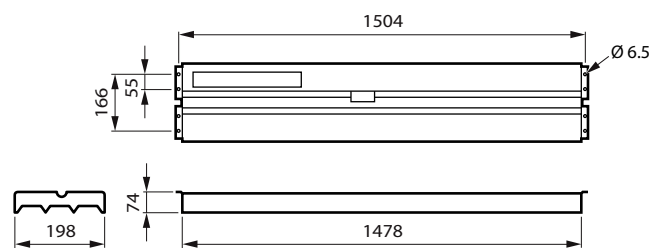

Anvendelsesområder

- Arena og sportsanlæg
- Indendørs sportshaller
- Indendørs gymnastiksal

Versions

BPS375 WB-NB

Sportcontrol BCS375

Målskitse

Målskitse

Oplysninger om produktet