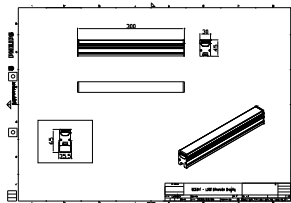

应用

- 橋樑、古蹟和建築立面
- 公園和廣場
- 造景燈

UniBar

Versions

BCS340

二维绘图

产品详细

BCS342 Detail Photo