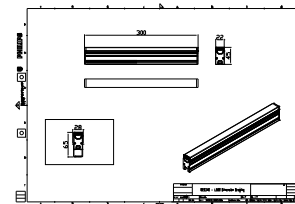

UniBar

Versions

BCS340

二维绘图