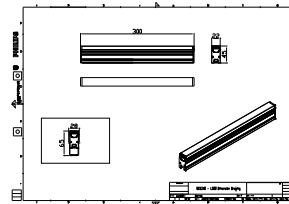

UniBar

Maatschets

Productgegevens

BCS342 Detail Photo

BCS342 Detail Photo

BCS342 Detail Photo

BCS342 Detail Photo

BCS342 Detail Photo

BCS342 Detail Photo