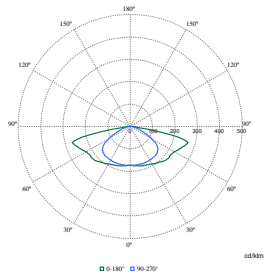

Polar Wide Diagrams

Polar Normal (separate) - BTP760I -
912300023969