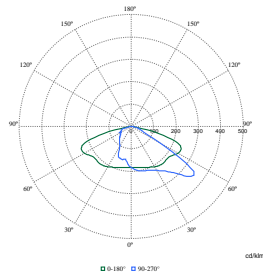

Polar Normal (separate) - BTP760I -
912300023970