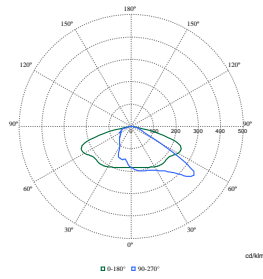

Polar Normal (separate) - BTP760I -
912300023970