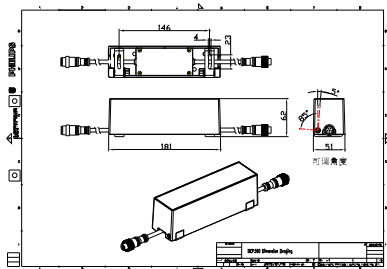

Målskisse

Generell informasjon

Driver inkludert   Nei

Teknisk belysning

Korrelert fargetemperatur (nom.)   -

Fargegjengivelsesindeks (CRI)   80

Drift og elektronikk

Effektforbruk   10 W

Mekanikk og innfatning

Type optisk deksel   Herdet glass

Innfatningsfarge   Mørkegrå

Mekanisk støtteskiltkode   IK06

Ingress beskyttelseskode   IP66

Godkjenning og bruksområde

CE-merke   Nei

Brennbarhetsmerke   For montering på
normalt
antennbare
overflater

Teknisk belysning

Order Code	Full Product Name	Lyskildefarge	Lysytelse
911401737283	BCP390 4LED 27K 24V 3x90 D3	Varmhvit	118 lm
911401737303	BCP390 4LED 30K 24V 3x90 D3	Varmhvit	127 lm
911401737313	BCP390 4LED 30K 24V 3x90 DMX D3	Varmhvit	124 lm
911401737323	BCP390 4LED 40K 24V 3x90 D3	Nøytralhvit	144 lm
911401737333	BCP390 4LED 40K 24V 3x90 DMX D3	Nøytralhvit	142 lm

Kontroller og dimming

Order Code	Full Product Name	Kan dimmes
911401737283	BCP390 4LED 27K 24V 3x90 D3	Nei
911401737303	BCP390 4LED 30K 24V 3x90 D3	Nei
911401737313	BCP390 4LED 30K 24V 3x90 DMX D3	Ja

Order Code	Full Product Name	Kan dimmes
911401737323	BCP390 4LED 40K 24V 3x90 D3	Nei
911401737333	BCP390 4LED 40K 24V 3x90 DMX D3	Ja