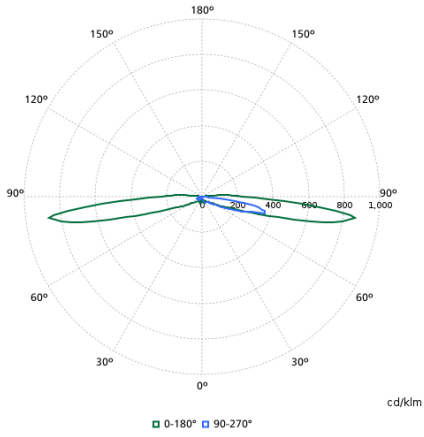

Çalıştırma ve Elektrik

Order Code	Full Product Name	Güç Tüketimi
48118600	BCB500 LED56-4S/740 S DGR	37,2 W
48119300	BCB500 LED56-4S/740 ANB14 II S DGR	37,2 W
48120900	BCB500 LED27-4S/740 ANB14 II A DGR	20 W

[POLARNORMALDIAGRAMS]

BCB500I - 912300024103