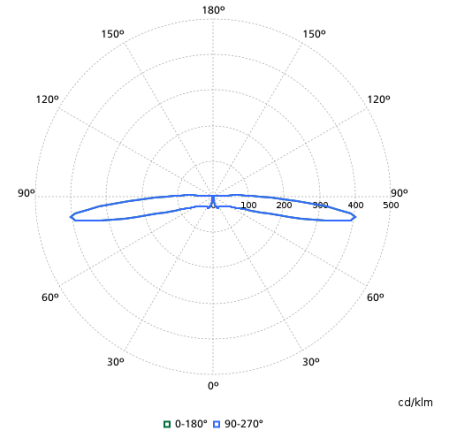

BCB500I - 912300024102