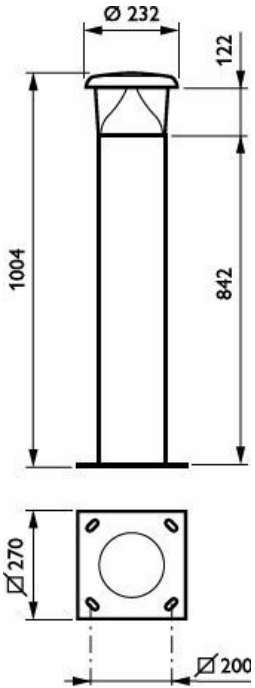

[FEATURES]

- 20 metreye kadar geniş alan sağlar
- 4300 lm'ye kadar ışık çıkışı sağlar
- IP66 ve IK10 değerlendirmeleri

- Sıcak Beyaz (WW) / Nötr beyaz (NW) renk sıcaklığı seçenekleri
- Asimetrik ve simetrik optik seçenekleri
- Topraklama bölümü aksesuarı

[VERSIONS]

OptiSpace-BCB500

OptiSpace-BCB500 ANB

[DIMENSIONALDRAWING]

BCB500 LED56-4S/740 S DGR

BCB500 LED56-4S/740 S DGR

BCB500 LED56-4S/740 S DGR

BCB500 LED56-4S/740 S DGR