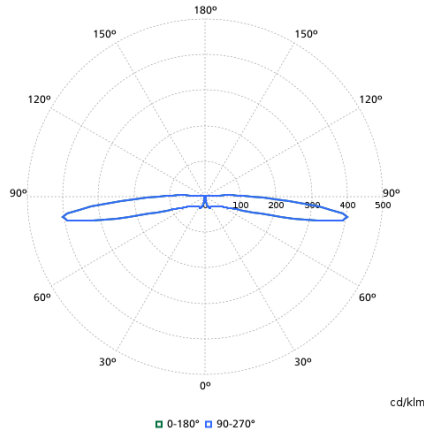

BCB500I - 912300024101