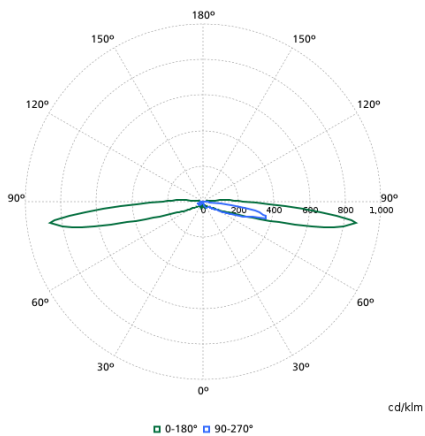

Provozní a elektrické

Order Code	Full Product Name	Spotřeba energie
48118600	BCB500 LED56-4S/740 S DGR	37,2 W
48120900	BCB500 LED27-4S/740 ANB14 II A DGR	20 W

Polar normal diagrams

BCB500I - 912300024103