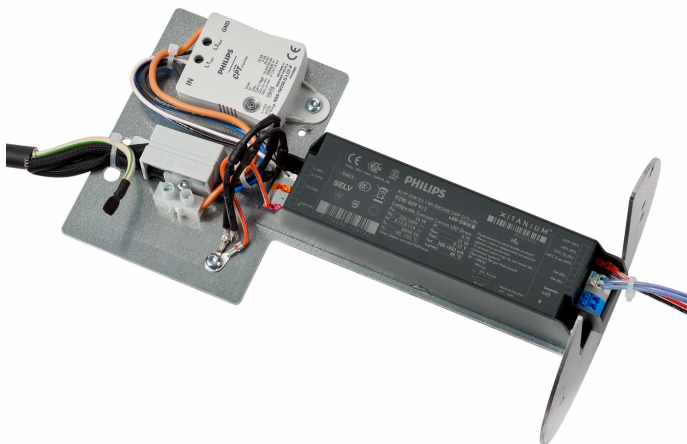

OptiSpace-BCB500
-2DPP.TIF

OptiSpace-BCB500
-4DPP.TIF

OptiSpace-BCB500
-6DPP.TIF

BCB500 LED56-4S/740 S DGR