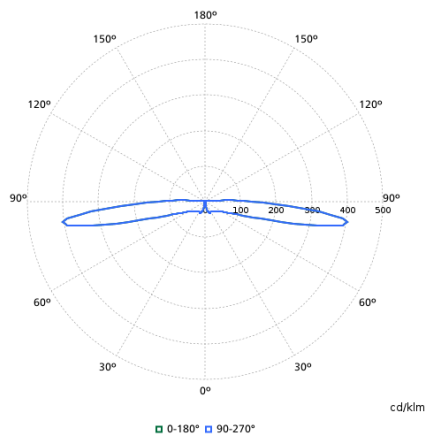

BCB500I - 912300024101