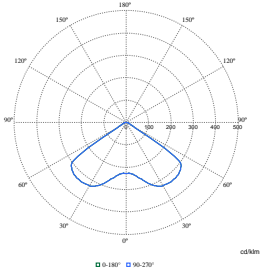

Mini 300 LED gen3

Polar Wide Diagrams

Polar Normal (separate) - BBP3331 -
910925865268