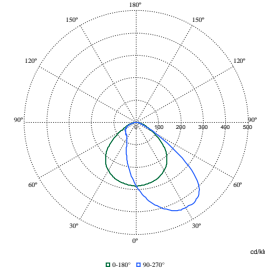

Mini 300 LED gen3

Polar Wide Diagrams

Polar Normal (separate) - BBP3331 -
910925865268

Polar Normal (separate) - BBP3331 -
910925865280

Polar Normal (separate) - BBP3331 -
910925866255