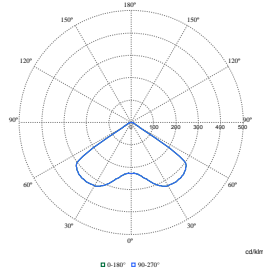

Mini 300 LED gen3

Polar Wide Diagrams

Polar Normal (separate) - BBP3331 -
910925865268

Polar Normal (separate) - BBP3331 -
910925865280

Polar Normal (separate) - BBP3331 -
910925866255