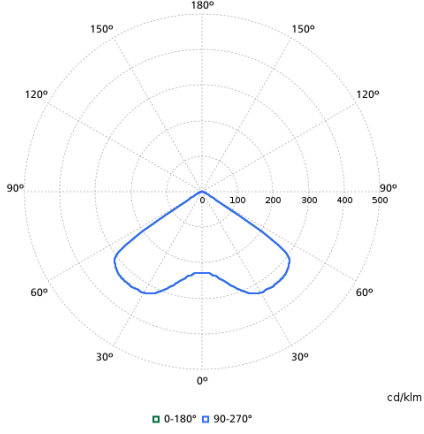

Ürün Verileri

Order Code	Full Product Name	Ürün ailesi kodu
99746800	BBP333 LED159/757 I PRM	BBP333
81937800	BBP333 LED159/757 I PAM	BBP333
99758100	BCP333 LED159/757 I PRM	BCP333

[POLARNORMALDIAGRAMS]

BBP333I - 910925865268