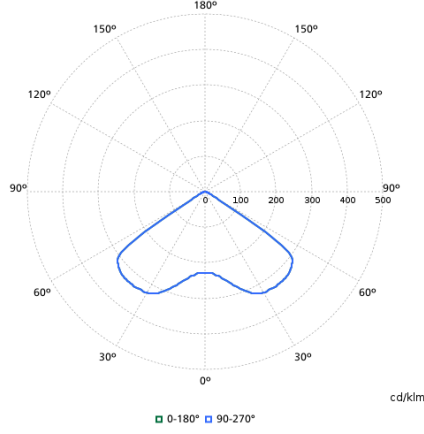

BBP333I - 910925865280