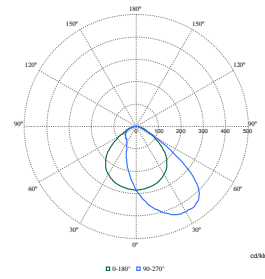

Mini 300 LED gen3

Polar Wide Diagrams

Polar Normal (separate) - BBP333I - 910925866260

Polar Normal (separate) - BBP333I - 910925866271

Polar Normal (separate) - BBP333I - 910925866256

Polar Normal (separate) - BBP333I - 910925866263