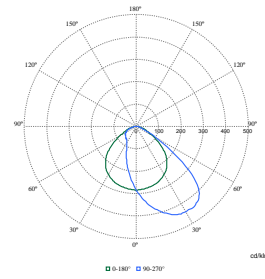

Mini 300 LED gen3

Polar Wide Diagrams

Polar Normal (separate) - BBP333I - 910925865275

Polar Normal (separate) - BBP333I - 910925866257

Polar Normal (separate) - BBP333I - 910925866269

Polar Normal (separate) - BBP333I - 910925866264