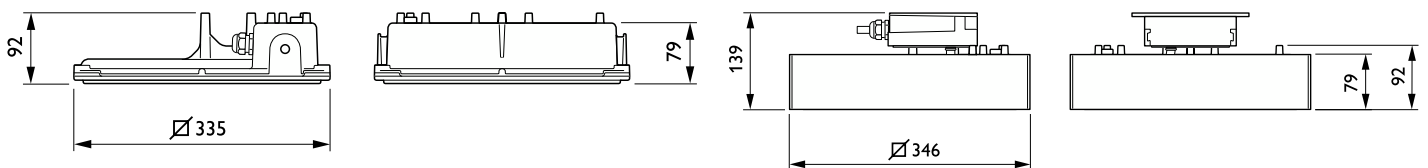

Toepassing

- Benzine- en servicestations

Versions

Mini300 gen3-BCP333

Maatschets

Mini 300 LED gen3

Productgegevens

Mini300_gen3-
BBP333_360_360-DPP.TIF