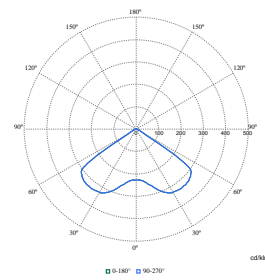

Polar Normal (separate) - BBP333I - 910925865286