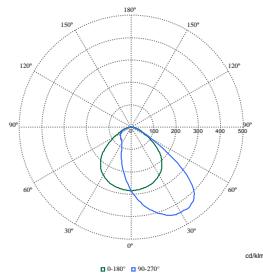

Mini 300 LED gen3

Polar Wide Diagrams

Polar Normal (separate) - BBP333I - 910925866260

Polar Normal (separate) - BBP333I - 910925866271

Polar Normal (separate) - BBP333I - 910925866256

Polar Normal (separate) - BBP333I - 910925866263