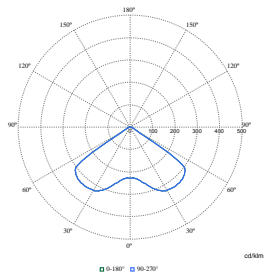

Mini 300 LED gen3

Polar Wide Diagrams

Polar Normal (separate) - BBP333I - 910925866260

Polar Normal (separate) - BBP333I - 910925866271

Polar Normal (separate) - BBP333I - 910925866256

Polar Normal (separate) - BBP333I - 910925866263