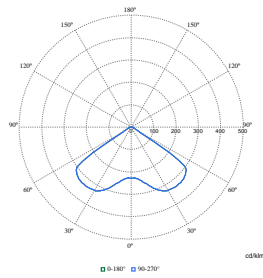

Mini 300 LED gen3

Polar Wide Diagrams

Polar Normal (separate) - BBP333I - 910925865270

Polar Normal (separate) - BBP333I - 910925865268

Polar Normal (separate) - BBP333I - 910925865276

Polar Normal (separate) - BBP333I - 910925865280