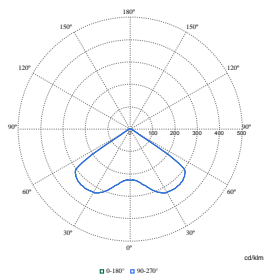

Mini 300 LED gen3

Polar Wide Diagrams

Polar Normal (separate) - BBP333I - 910925865275

Polar Normal (separate) - BBP333I - 910925866257

Polar Normal (separate) - BBP333I - 910925866269

Polar Normal (separate) - BBP333I - 910925866264