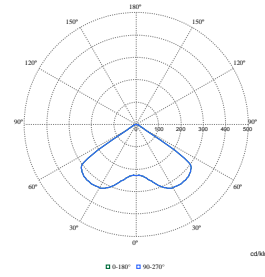

Mini 300 LED gen3

Polar Wide Diagrams

Polar Normal (separate) - BBP333I - 910925865270

Polar Normal (separate) - BBP333I - 910925865268

Polar Normal (separate) - BBP333I - 910925865276

Polar Normal (separate) - BBP333I - 910925865280