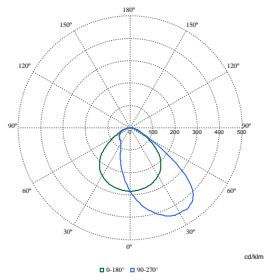

Polar Normal (separate) - BBP333I - 910925866268