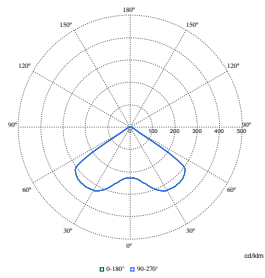

Mini 300 LED gen3

Polar Wide Diagrams

Polar Normal (separate) - BBP333I - 910925865270

Polar Normal (separate) - BBP333I - 910925865268

Polar Normal (separate) - BBP333I - 910925865276

Polar Normal (separate) - BBP333I - 910925865280