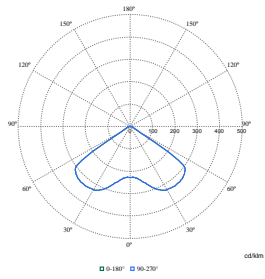

Mini 300 LED gen3

Polar Wide Diagrams

Polar Normal (separate) - BBP333I - 910925865275