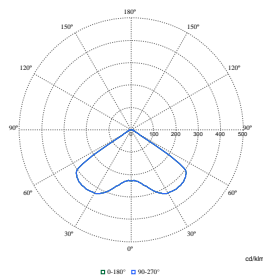

Polar Normal (separate) - BBP333I - 910925865282