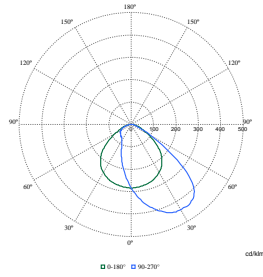

Polar Normal (separate) - BBP333I -
910925866258

Polar Normal (separate) - BBP333I -
910925866260

Mini 300 LED gen3

Polar Wide Diagrams

Polar Normal (separate) - BBP333I -
910925866263

Polar Normal (separate) - BBP333I -
910925866266