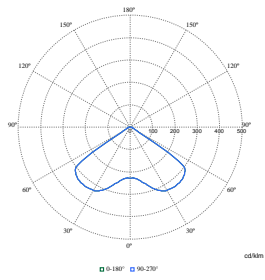

Polar Normal (separate) - BBP333I -
910925865276