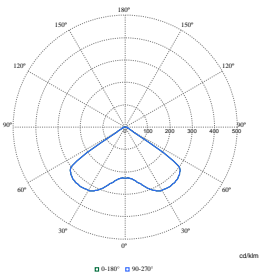

Mini 300 LED gen3

Productgegevens

Order Code	Full Product Name	Code productfamilie
8718696997468	BBP333 LED159/757 I PRM	BBP333
8718696997482	BBP333 LED81/757 I PRM	BBP333
8718696997529	BBP333 LED159/740 I PRM	BBP333
8718696997536	BBP333 LED128/740 I PRM	BBP333
8718696997543	BBP333 LED81/740 I PRM	BBP333
8718696997840	BBP333 LED159/757 I PRM D9 SNS	BBP333
8718699817497	BGP333 LED159/757 I PRM MDUW MWS PH	BGP333
8718699819408	BBP333 LED128/757 I PRM MDUW MWS PH	BBP333
8718699819422	BBP333 LED128/757 I PRM D9 SNS	BBP333

Order Code	Full Product Name	Code productfamilie
8718699819446	BBP333 LED128/757 I PAM D9 SNS	BBP333
8718699819453	BGP333 LED128/757 I PRM MDUW MWS PH	BGP333
8718699819460	BGP333 LED128/757 I PRM D9 SNS	BGP333
8718699819484	BGP333 LED128/757 I PAM MDUW MWS PH	BGP333
8718696997581	BGP333 LED159/757 I PRM	BGP333
8718696997604	BGP333 LED81/757 I PRM	BGP333
8718696997642	BGP333 LED159/740 I PRM	BGP333
8718696997666	BGP333 LED81/740 I PRM	BGP333

Polar Wide Diagrams

Polar Normal (separate) - BBP333I - 910925865275