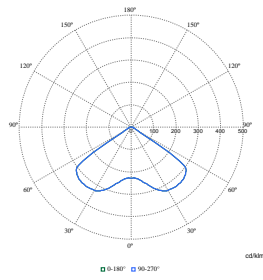

Polar Normal (separate) - BBP333I -
910925865280