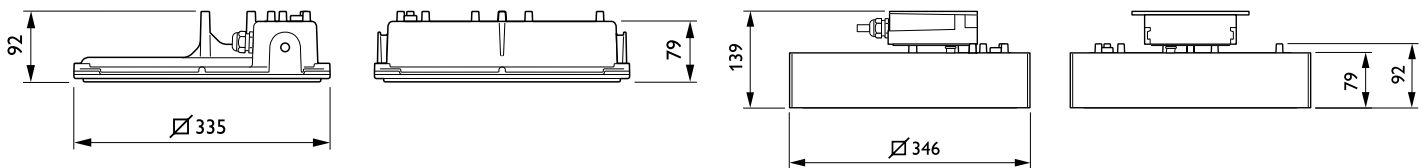

Mini 300 LED gen3

Voordelen

- Perfecte kwaliteit van verlichting met keuze uit diverse specifieke lichtbundels die voldoen aan alle vereisten van verschillende configuraties voor benzinstations.
- Verlaagd energieverbruik door middel van aanpasbare ingebouwde regelaars en timer.
- Gemakkelijke in gebruikstelling en opties voor draadloze bediening met smartphones en tablets.
- Licht in gewicht en uiterst eenvoudig voor het gemakkelijk en snel monteren, ook volledig in bestaande installaties in te passen.

Kenmerken

- Zeer efficiënt long-life LED-platform voor maximale energiebesparing en lagere onderhoudskosten.
- SMART-regelsysteem met ingebouwde bewegingssensormodule en tijd klok om de dimmer op verschillende niveaus te programmeren.
- BASIC+-regelsysteem, alleen met bij de productie ingestelde bewegingssensor, om het licht automatisch enigszins te dimmen.
- Speciale app met eenvoudige gebruikersinterface voor smartphones en tablets.

Toepassing

- Benzine- en servicestations

Maatschets