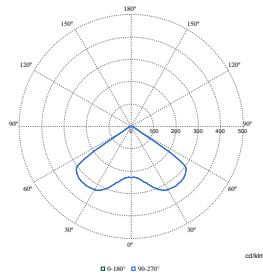

Polar Normal (separate) - BBP333I - 910925865597

Polar Normal (separate) - BBP333I - 910925865282

Mini 300 LED gen3

Polar Wide Diagrams

Polar Normal (separate) - BBP333I -
910925865307

Polar Normal (separate) - BBP333I -
910925865270