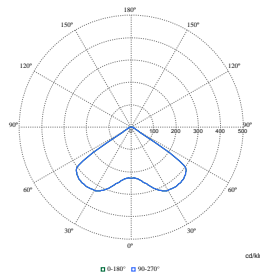

Mini 300 LED gen3

Productgegevens

Order Code	Full Product Name	Code productfamilie
8718696997468	BBP333 LED159/757 I PRM	BBP333
8718696997482	BBP333 LED81/757 I PRM	BBP333
8718696997529	BBP333 LED159/740 I PRM	BBP333
8718696997536	BBP333 LED128/740 I PRM	BBP333
8718696997543	BBP333 LED81/740 I PRM	BBP333
8718696997840	BBP333 LED159/757 I PRM D9 SNS	BBP333
8718699817497	BGP333 LED159/757 I PRM MDUW MWS PH	BGP333
8718699819408	BBP333 LED128/757 I PRM MDUW MWS PH	BBP333
8718699819422	BBP333 LED128/757 I PRM D9 SNS	BBP333

Order Code	Full Product Name	Code productfamilie
8718699819446	BBP333 LED128/757 I PAM D9 SNS	BBP333
8718699819453	BGP333 LED128/757 I PRM MDUW MWS PH	BGP333
8718699819460	BGP333 LED128/757 I PRM D9 SNS	BGP333
8718699819484	BGP333 LED128/757 I PAM MDUW MWS PH	BGP333
8718696997581	BGP333 LED159/757 I PRM	BGP333
8718696997604	BGP333 LED81/757 I PRM	BGP333
8718696997642	BGP333 LED159/740 I PRM	BGP333
8718696997666	BGP333 LED81/740 I PRM	BGP333

Polar Wide Diagrams

Polar Normal (separate) - BBP333I - 910925866264