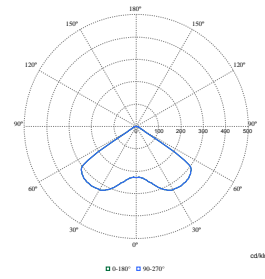

Polar Normal (separate) - BBP333I - 910925865597

Polar Normal (separate) - BBP333I - 910925865282

Mini 300 LED gen3

Polar Wide Diagrams

Polar Normal (separate) - BBP333I -
910925865307

Polar Normal (separate) - BBP333I -
910925865270