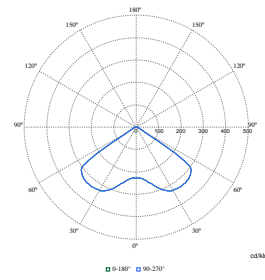

Polar Normal (separate) - BBP333I -
910925865288