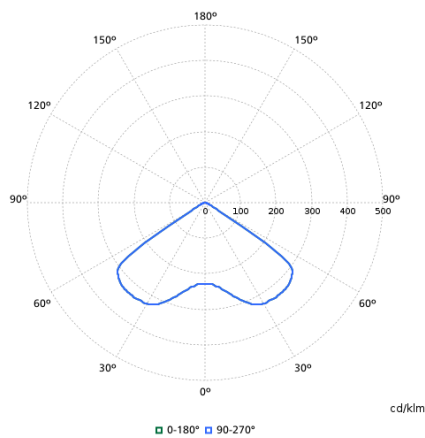

BBP333I - 910925866264