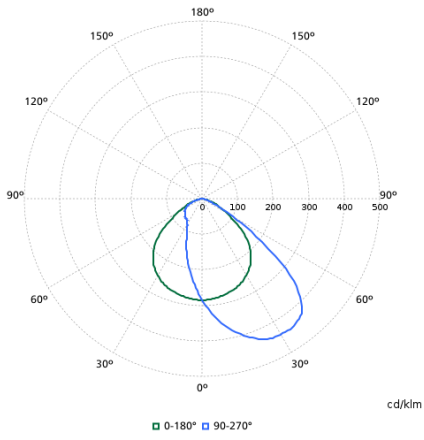

BBP333I - 910925866262