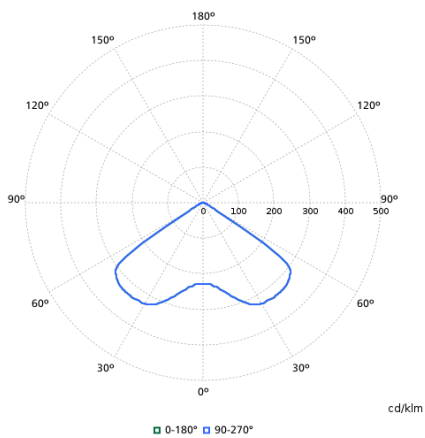

Productgegevens

Order Code	Full Product Name	Code productfamilie
8718696997468	BBP333 LED159/757 I PRM	BBP333
8718696997482	BBP333 LED81/757 I PRM	BBP333
8718696997529	BBP333 LED159/740 I PRM	BBP333
8718696997536	BBP333 LED128/740 I PRM	BBP333
8718696997543	BBP333 LED81/740 I PRM	BBP333
8718696997840	BBP333 LED159/757 I PRM D9 SNS	BBP333
8718699819408	BBP333 LED128/757 I PRM MDUW MWS PH	BBP333
8718699819422	BBP333 LED128/757 I PRM D9 SNS	BBP333
8718699819446	BBP333 LED128/757 I PAM D9 SNS	BBP333
8718696997581	BGP333 LED159/757 I PRM	BGP333
8718696997604	BGP333 LED81/757 I PRM	BGP333
8718696997642	BGP333 LED159/740 I PRM	BGP333
8718696997666	BGP333 LED81/740 I PRM	BGP333
8718699817497	BGP333 LED159/757 I PRM MDUW MWS PH	BGP333
8718699819453	BGP333 LED128/757 I PRM MDUW MWS PH	BGP333
8718699819460	BGP333 LED128/757 I PRM D9 SNS	BGP333
8718699819484	BGP333 LED128/757 I PAM MDUW MWS PH	BGP333

Polar normal diagrammen

BBP333I - 910925865275