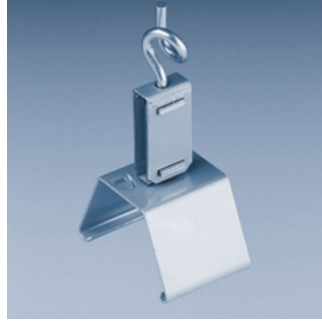

## Maxos aksesuarları

Döndürme cihazı, Maxos TL-D ve TL5 sıralı ışıkları için mekanik ve çok yönlü bir bağlantı cihazıdır ve ışık sıraları arasında değişken açılar sağlar. Minimum açı 45 derecedir. Göz alıcı tasarımı nedeniyle daha çok mağaza, okul ve müzeler gibi uygulama alanlarında kullanılır. Bir döndürme cihazı ile dörde kadar ışık sırası bağlanabilir. Muhafaza, beyaz veya gümüş kaplamalı plastikten, iç destek elemanları ise çelikten yapılmıştır. Döndürme cihazı gerektiğinde aydınlatma kontrol sensörleri, hoparlörler, vb. barındırabilir. 1,25 m çelik asma teli olan ayarlanabilir kolay askı ile ön montajlıdır. Kanalı döndürme cihazına bağlamak için, kanal bölmesi başına bir özel bağlantı parçası (9MX056 CP-SD WH/SI) gerekmektedir. Elektrik aktarımı için elektrik bileşenleri istenilen şekilde sipariş edilmelidir.

### Versions

Electrical supply connector 7-pole

Maxos\_chain\_bracket\_adjustable

Maxos\_end\_pieces\_electrical\_connector

9MX056 CP SI

### ÜRÜN BİLGİLERİ

Maxos 4MX056 TL-D extended trunking section M300/E300/M600/E600 and blind cover, used to close the spaces in the trunking where no electrical units are mounted