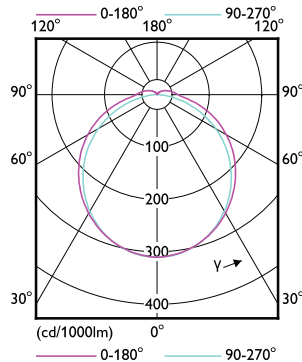

Order Code	Full Product Name	Zużycie energii
48780200	CorePro LED PLT HF 9W 830 4P GX24q-3	9 W
48782600	CorePro LED PLT HF 9W 840 4P GX24q-3	9 W
48788800	CorePro LED PLT HF 18.5W 830 4P GX24q-4	18,5 W
48790100	CorePro LED PLT HF 18.5W 840 4P GX24q-4	18,5 W

Temperatura

Order Code	Full Product Name	Maksymalna temperatura obudowy (Nom)
48784000	CorePro LED PLT HF 15W 830 4P GX24q-3	70 °C
48786400	CorePro LED PLT HF 15W 840 4P GX24q-3	70 °C
48776500	CorePro LED PLT HF 6.5W 830 4P GX24q-2	65 °C
48778900	CorePro LED PLT HF 6.5W 840 4P GX24q-2	65 °C

Order Code	Full Product Name	Maksymalna temperatura obudowy (Nom)
48780200	CorePro LED PLT HF 9W 830 4P GX24q-3	65 °C
48782600	CorePro LED PLT HF 9W 840 4P GX24q-3	65 °C
48788800	CorePro LED PLT HF 18.5W 830 4P GX24q-4	75 °C
48790100	CorePro LED PLT HF 18.5W 840 4P GX24q-4	75 °C

Certyfikaty i zastosowania

Order Code	Full Product Name	Zużycie energii elektrycznej w kWh/1000 h
48784000	CorePro LED PLT HF 15W 830 4P GX24q-3	15 kWh
48786400	CorePro LED PLT HF 15W 840 4P GX24q-3	15 kWh
48776500	CorePro LED PLT HF 6.5W 830 4P GX24q-2	7 kWh
48778900	CorePro LED PLT HF 6.5W 840 4P GX24q-2	7 kWh
48780200	CorePro LED PLT HF 9W 830 4P GX24q-3	9 kWh
48782600	CorePro LED PLT HF 9W 840 4P GX24q-3	9 kWh
48788800	CorePro LED PLT HF 18.5W 830 4P GX24q-4	19 kWh
48790100	CorePro LED PLT HF 18.5W 840 4P GX24q-4	19 kWh