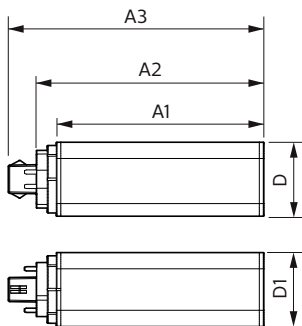

Product	D1	D2	A1	A2	A3
CorePro LED PLT HF 9W 830 4P GX24q-3	42 mm	42 mm	115 mm	127 mm	142 mm
CorePro LED PLT HF 9W 840 4P GX24q-3	42 mm	42 mm	115 mm	127 mm	142 mm

Product	D1	D2	A1	A2	A3
CorePro LED PLT HF 6.5W 830 4P GX24q-2	42 mm	42 mm	93 mm	103 mm	119 mm
CorePro LED PLT HF 6.5W 840 4P GX24q-2	42 mm	42 mm	93 mm	103 mm	119 mm