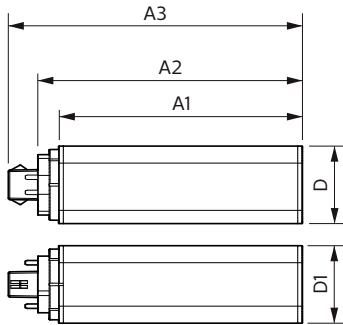

CorePro LED PLT 4P

Rysunki techniczne

Product	D1	D2	A1	A2	A3
CorePro LED PLT HF 15W 830 4P GX24q-3	42 mm	42 mm	129 mm	141 mm	156 mm
CorePro LED PLT HF 15W 840 4P GX24q-3	42 mm	42 mm	129 mm	141 mm	156 mm

Product	D1	D2	A1	A2	A3
CorePro LED PLT HF 18.5W 830 4P GX24q-4	42 mm	42 mm	139 mm	151 mm	166 mm
CorePro LED PLT HF 18.5W 840 4P GX24q-4	42 mm	42 mm	139 mm	151 mm	166 mm

Informacje ogólne

Cykl Przelączania	200 000
Nominalny okres eksploatacji	30 000 h

Dane techniczne oświetlenia

Kąt rozsyłu światła (Nom)	120 °
Wskaźnik oddawania barw (CRI)	82
LLMF At End Of Nominal Lifetime (Nom)	70 %

Eksploatacja i połączenie elektryczne

Częstotliwość wejściowa	20–80 K Hz
Częstotliwość linii	20K–80K Hz
Czas uruchomienia (Nom)	0,5 s

Układy sterowania i ściemnianie

Z możliwością przyciemniania	Nie

Mechanika i korpus

Wykończenie żarówki	Matowy
Kształt bańki	PL-T

Certyfikaty i zastosowania

Zakres temperatury otoczenia	Od -20°C do 35°C

Informacje ogólne

Order Code	Full Product Name	Podstawa-nasadka
48784000	CorePro LED PLT HF 15W 830 4P GX24q-3	GX24Q-3 Rotatable end-cap
48786400	CorePro LED PLT HF 15W 840 4P GX24q-3	GX24Q-3 Rotatable end-cap
48776500	CorePro LED PLT HF 6.5W 830 4P GX24q-2	GX24Q-2 Rotatable end-cap
48778900	CorePro LED PLT HF 6.5W 840 4P GX24q-2	GX24Q-2 Rotatable end-cap
48780200	CorePro LED PLT HF 9W 830 4P GX24q-3	GX24Q-3 Rotatable end-cap
48782600	CorePro LED PLT HF 9W 840 4P GX24q-3	GX24Q-3 Rotatable end-cap
48788800	CorePro LED PLT HF 18.5W 830 4P GX24q-4	GX24Q-4 Rotatable end-cap
48790100	CorePro LED PLT HF 18.5W 840 4P GX24q-4	GX24Q-4 Rotatable end-cap

Dane techniczne oświetlenia