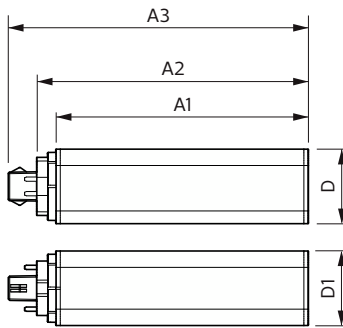

CorePro LED PLT 4P

Rysunki techniczne

Product	D1	D2	A1	A2	A3
CorePro LED PLT HF 15W 830 4P GX24q-3	42 mm	42 mm	129 mm	141 mm	156 mm
CorePro LED PLT HF 15W 840 4P GX24q-3	42 mm	42 mm	129 mm	141 mm	156 mm

Product	D1	D2	A1	A2	A3
CorePro LED PLT HF 18.5W 830 4P GX24q-4	42 mm	42 mm	139 mm	151 mm	166 mm
CorePro LED PLT HF 18.5W 840 4P GX24q-4	42 mm	42 mm	139 mm	151 mm	166 mm

Informacje ogólne

Cykl Przelączania	200 000
Nominalny okres eksploatacji	30 000 h

Dane techniczne oświetlenia

Kąt rozsyłu światła (Nom)	120 °
Wskaźnik oddawania barw (CRI)	82
LLMF At End Of Nominal Lifetime (Nom)	70 %

Eksploatacja i połączenie elektryczne

Częstotliwość wejściowa	20–80 K Hz
Częstotliwość linii	20K–80K Hz
Czas uruchomienia (Nom)	0,5 s

Układy sterowania i ściemnianie

Z możliwością przyciemniania	Nie

Mechanika i korpus

Wykończenie żarówki	Matowy
Kształt bańki	PL-T

Certyfikaty i zastosowania

Zakres temperatury otoczenia	Od -20°C do 35°C

Informacje ogólne

Order Code	Full Product Name	Podstawa-nasadka
48784000	CorePro LED PLT HF 15W 830 4P GX24q-3	GX24Q-3 Rotatable end-cap
48786400	CorePro LED PLT HF 15W 840 4P GX24q-3	GX24Q-3 Rotatable end-cap
48776500	CorePro LED PLT HF 6.5W 830 4P GX24q-2	GX24Q-2 Rotatable end-cap
48778900	CorePro LED PLT HF 6.5W 840 4P GX24q-2	GX24Q-2 Rotatable end-cap
48780200	CorePro LED PLT HF 9W 830 4P GX24q-3	GX24Q-3 Rotatable end-cap
48782600	CorePro LED PLT HF 9W 840 4P GX24q-3	GX24Q-3 Rotatable end-cap
48788800	CorePro LED PLT HF 18.5W 830 4P GX24q-4	GX24Q-4 Rotatable end-cap
48790100	CorePro LED PLT HF 18.5W 840 4P GX24q-4	GX24Q-4 Rotatable end-cap

Dane techniczne oświetlenia