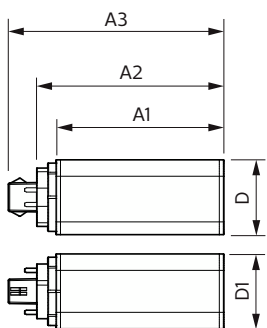

Product	D1	D2	A1	A2	A3
CorePro LED PLT HF 9W 830 4P GX24q-3	42 mm	42 mm	115 mm	127 mm	142 mm
CorePro LED PLT HF 9W 840 4P GX24q-3	42 mm	42 mm	115 mm	127 mm	142 mm

Product	D1	D2	A1	A2	A3
CorePro LED PLT HF 6.5W 830 4P GX24q-2	42 mm	42 mm	93 mm	103 mm	119 mm
CorePro LED PLT HF 6.5W 840 4P GX24q-2	42 mm	42 mm	93 mm	103 mm	119 mm