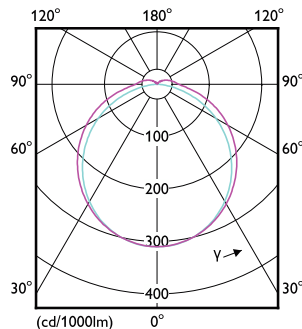

Order Code	Full Product Name	Zużycie energii
48780200	CorePro LED PLT HF 9W 830 4P GX24q-3	9 W
48782600	CorePro LED PLT HF 9W 840 4P GX24q-3	9 W
48788800	CorePro LED PLT HF 18.5W 830 4P GX24q-4	18,5 W
48790100	CorePro LED PLT HF 18.5W 840 4P GX24q-4	18,5 W

Temperatura

Order Code	Full Product Name	Maksymalna temperatura obudowy (Nom)
48784000	CorePro LED PLT HF 15W 830 4P GX24q-3	70 °C
48786400	CorePro LED PLT HF 15W 840 4P GX24q-3	70 °C
48776500	CorePro LED PLT HF 6.5W 830 4P GX24q-2	65 °C
48778900	CorePro LED PLT HF 6.5W 840 4P GX24q-2	65 °C

Order Code	Full Product Name	Maksymalna temperatura obudowy (Nom)
48780200	CorePro LED PLT HF 9W 830 4P GX24q-3	65 °C
48782600	CorePro LED PLT HF 9W 840 4P GX24q-3	65 °C
48788800	CorePro LED PLT HF 18.5W 830 4P GX24q-4	75 °C
48790100	CorePro LED PLT HF 18.5W 840 4P GX24q-4	75 °C

Certyfikaty i zastosowania

Order Code	Full Product Name	Zużycie energii elektrycznej w kWh/1000 h
48784000	CorePro LED PLT HF 15W 830 4P GX24q-3	15 kWh
48786400	CorePro LED PLT HF 15W 840 4P GX24q-3	15 kWh
48776500	CorePro LED PLT HF 6.5W 830 4P GX24q-2	7 kWh
48778900	CorePro LED PLT HF 6.5W 840 4P GX24q-2	7 kWh
48780200	CorePro LED PLT HF 9W 830 4P GX24q-3	9 kWh
48782600	CorePro LED PLT HF 9W 840 4P GX24q-3	9 kWh
48788800	CorePro LED PLT HF 18.5W 830 4P GX24q-4	19 kWh
48790100	CorePro LED PLT HF 18.5W 840 4P GX24q-4	19 kWh