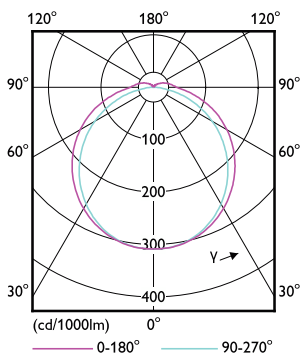

Order Code	Full Product Name	Zużycie energii
48780200	CorePro LED PLT HF 9W 830 4P GX24q-3	9 W
48782600	CorePro LED PLT HF 9W 840 4P GX24q-3	9 W
48788800	CorePro LED PLT HF 18.5W 830 4P GX24q-4	18,5 W
48790100	CorePro LED PLT HF 18.5W 840 4P GX24q-4	18,5 W

Temperatura

Order Code	Full Product Name	Maksymalna temperatura obudowy (Nom)
48784000	CorePro LED PLT HF 15W 830 4P GX24q-3	70 °C
48786400	CorePro LED PLT HF 15W 840 4P GX24q-3	70 °C
48776500	CorePro LED PLT HF 6.5W 830 4P GX24q-2	65 °C
48778900	CorePro LED PLT HF 6.5W 840 4P GX24q-2	65 °C

Order Code	Full Product Name	Maksymalna temperatura obudowy (Nom)
48780200	CorePro LED PLT HF 9W 830 4P GX24q-3	65 °C
48782600	CorePro LED PLT HF 9W 840 4P GX24q-3	65 °C
48788800	CorePro LED PLT HF 18.5W 830 4P GX24q-4	75 °C
48790100	CorePro LED PLT HF 18.5W 840 4P GX24q-4	75 °C

Certyfikaty i zastosowania

Order Code	Full Product Name	Zużycie energii elektrycznej w kWh/1000 h
48784000	CorePro LED PLT HF 15W 830 4P GX24q-3	15 kWh
48786400	CorePro LED PLT HF 15W 840 4P GX24q-3	15 kWh
48776500	CorePro LED PLT HF 6.5W 830 4P GX24q-2	7 kWh
48778900	CorePro LED PLT HF 6.5W 840 4P GX24q-2	7 kWh
48780200	CorePro LED PLT HF 9W 830 4P GX24q-3	9 kWh
48782600	CorePro LED PLT HF 9W 840 4P GX24q-3	9 kWh
48788800	CorePro LED PLT HF 18.5W 830 4P GX24q-4	19 kWh
48790100	CorePro LED PLT HF 18.5W 840 4P GX24q-4	19 kWh