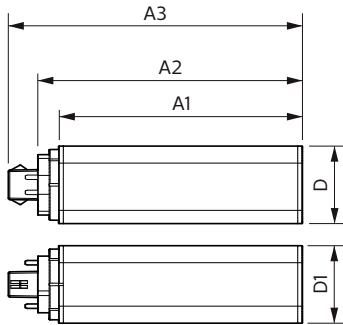

CorePro LED PLT 4P

Toepassing

- Horeca-, winkel-, kantoor-, industrie- en woningtoepassingen

Versions

LEDtube COR PLT 15W GX24Q3

LEDtube COR PLT 18 5W GX24Q4

Maatschets

Product	D1	D2	A1	A2	A3
CorePro LED PLT HF 9W 830 4P GX24q-3	42 mm	42 mm	115 mm	127 mm	142 mm
CorePro LED PLT HF 9W 840 4P GX24q-3	42 mm	42 mm	115 mm	127 mm	142 mm

Product	D1	D2	A1	A2	A3
CorePro LED PLT HF 6.5W 830 4P GX24q-2	42 mm	42 mm	93 mm	103 mm	119 mm
CorePro LED PLT HF 6.5W 840 4P GX24q-2	42 mm	42 mm	93 mm	103 mm	119 mm

CorePro LED PLT 4P

Maatschets

Product	D1	D2	A1	A2	A3
CorePro LED PLT HF 15W 830 4P GX24q-3	42 mm	42 mm	129 mm	141 mm	156 mm
CorePro LED PLT HF 15W 840 4P GX24q-3	42 mm	42 mm	129 mm	141 mm	156 mm

Product	D1	D2	A1	A2	A3
CorePro LED PLT HF 18.5W 830 4P GX24q-4	42 mm	42 mm	139 mm	151 mm	166 mm
CorePro LED PLT HF 18.5W 840 4P GX24q-4	42 mm	42 mm	139 mm	151 mm	166 mm

Algemene informatie

Schakelcyclus	200.000
Nominale levensduur	30.000 hr