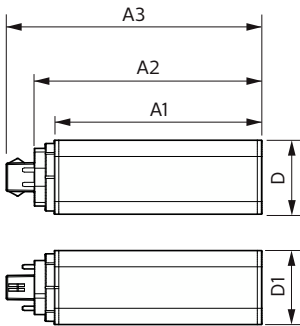

CorePro LED PLT 4P

Toepassing

- Horeca-, winkel-, kantoor-, industrie- en woningtoepassingen

Versions

LEDtube COR PLT 15W GX24Q3

LEDtube COR PLT 18 5W GX24Q4

Maatschets

Product	D1	D2	A1	A2	A3
CorePro LED PLT HF 9W 830 4P GX24q-3	42 mm	42 mm	115 mm	127 mm	142 mm
CorePro LED PLT HF 9W 840 4P GX24q-3	42 mm	42 mm	115 mm	127 mm	142 mm

Product	D1	D2	A1	A2	A3
CorePro LED PLT HF 6.5W 830 4P GX24q-2	42 mm	42 mm	93 mm	103 mm	119 mm
CorePro LED PLT HF 6.5W 840 4P GX24q-2	42 mm	42 mm	93 mm	103 mm	119 mm

CorePro LED PLT 4P

Maatschets

Product	D1	D2	A1	A2	A3
CorePro LED PLT HF 15W 830 4P GX24q-3	42 mm	42 mm	129 mm	141 mm	156 mm
CorePro LED PLT HF 15W 840 4P GX24q-3	42 mm	42 mm	129 mm	141 mm	156 mm

Product	D1	D2	A1	A2	A3
CorePro LED PLT HF 18.5W 830 4P GX24q-4	42 mm	42 mm	139 mm	151 mm	166 mm
CorePro LED PLT HF 18.5W 840 4P GX24q-4	42 mm	42 mm	139 mm	151 mm	166 mm

Algemene informatie

Schakelcyclus	200.000
Nominale levensduur	30.000 hr