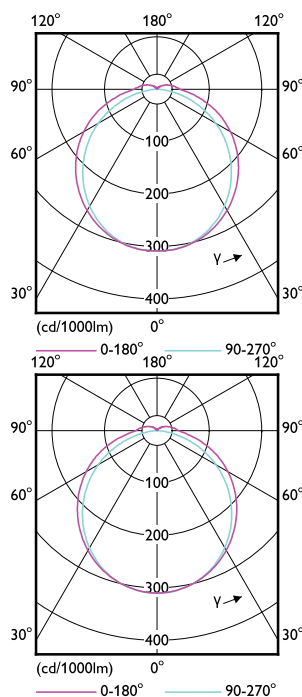

Order Code	Full Product Name	Energieverbruik
8719514487802	CorePro LED PLT HF 9W 830 4P GX24q-3	9 W
8719514487826	CorePro LED PLT HF 9W 840 4P GX24q-3	9 W
8719514487888	CorePro LED PLT HF 18.5W 830 4P GX24q-4	18,5 W
8719514487901	CorePro LED PLT HF 18.5W 840 4P GX24q-4	18,5 W

Operationele temperatuur

Order Code	Full Product Name	T-behuizing maximaal (nom.)
8719514487840	CorePro LED PLT HF 15W 830 4P GX24q-3	70 °C
8719514487864	CorePro LED PLT HF 15W 840 4P GX24q-3	70 °C
8719514487765	CorePro LED PLT HF 6.5W 830 4P GX24q-2	65 °C
8719514487789	CorePro LED PLT HF 6.5W 840 4P GX24q-2	65 °C

Order Code	Full Product Name	T-behuizing maximaal (nom.)
8719514487802	CorePro LED PLT HF 9W 830 4P GX24q-3	65 °C
8719514487826	CorePro LED PLT HF 9W 840 4P GX24q-3	65 °C
8719514487888	CorePro LED PLT HF 18.5W 830 4P GX24q-4	75 °C
8719514487901	CorePro LED PLT HF 18.5W 840 4P GX24q-4	75 °C

Keurmerken en classificaties

Order Code	Full Product Name	Energieverbruik kWh/1.000 uur
8719514487840	CorePro LED PLT HF 15W 830 4P GX24q-3	15 kWh
8719514487864	CorePro LED PLT HF 15W 840 4P GX24q-3	15 kWh
8719514487765	CorePro LED PLT HF 6.5W 830 4P GX24q-2	7 kWh
8719514487789	CorePro LED PLT HF 6.5W 840 4P GX24q-2	7 kWh
8719514487802	CorePro LED PLT HF 9W 830 4P GX24q-3	9 kWh
8719514487826	CorePro LED PLT HF 9W 840 4P GX24q-3	9 kWh
8719514487888	CorePro LED PLT HF 18.5W 830 4P GX24q-4	19 kWh
8719514487901	CorePro LED PLT HF 18.5W 840 4P GX24q-4	19 kWh