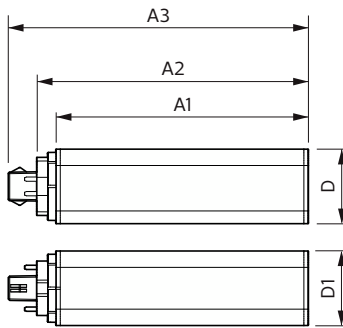

CorePro LED PLT 4P

Toepassing

- Horeca-, winkel-, kantoor-, industrie- en woningtoepassingen

Versions

LEDtube COR PLT 15W GX24Q3

LEDtube COR PLT 18 5W GX24Q4

Maatschets

Product	D1	D2	A1	A2	A3
CorePro LED PLT HF 9W 830 4P GX24q-3	42 mm	42 mm	115 mm	127 mm	142 mm
CorePro LED PLT HF 9W 840 4P GX24q-3	42 mm	42 mm	115 mm	127 mm	142 mm

Product	D1	D2	A1	A2	A3
CorePro LED PLT HF 6.5W 830 4P GX24q-2	42 mm	42 mm	93 mm	103 mm	119 mm
CorePro LED PLT HF 6.5W 840 4P GX24q-2	42 mm	42 mm	93 mm	103 mm	119 mm

CorePro LED PLT 4P

Maatschets

Product	D1	D2	A1	A2	A3
CorePro LED PLT HF 15W 830 4P GX24q-3	42 mm	42 mm	129 mm	141 mm	156 mm
CorePro LED PLT HF 15W 840 4P GX24q-3	42 mm	42 mm	129 mm	141 mm	156 mm

Product	D1	D2	A1	A2	A3
CorePro LED PLT HF 18.5W 830 4P GX24q-4	42 mm	42 mm	139 mm	151 mm	166 mm
CorePro LED PLT HF 18.5W 840 4P GX24q-4	42 mm	42 mm	139 mm	151 mm	166 mm

Algemene informatie

Schakelcyclus	200.000
Nominale levensduur	30.000 hr