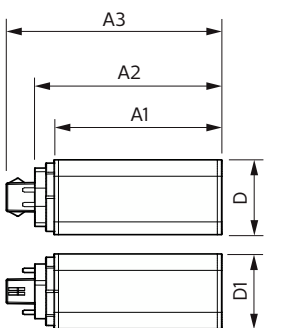

CorePro LED PLT 4P

Toepassing

- Horeca-, winkel-, kantoor-, industrie- en woningtoepassingen

Versions

LEDtube COR PLT 15W GX24Q3

LEDtube COR PLT 18 5W GX24Q4

Maatschets

Product	D1	D2	A1	A2	A3
CorePro LED PLT HF 9W 830 4P GX24q-3	42 mm	42 mm	115 mm	127 mm	142 mm
CorePro LED PLT HF 9W 840 4P GX24q-3	42 mm	42 mm	115 mm	127 mm	142 mm

Product	D1	D2	A1	A2	A3
CorePro LED PLT HF 6.5W 830 4P GX24q-2	42 mm	42 mm	93 mm	103 mm	119 mm
CorePro LED PLT HF 6.5W 840 4P GX24q-2	42 mm	42 mm	93 mm	103 mm	119 mm

CorePro LED PLT 4P

Maatschets

Product	D1	D2	A1	A2	A3
CorePro LED PLT HF 15W 830 4P GX24q-3	42 mm	42 mm	129 mm	141 mm	156 mm
CorePro LED PLT HF 15W 840 4P GX24q-3	42 mm	42 mm	129 mm	141 mm	156 mm