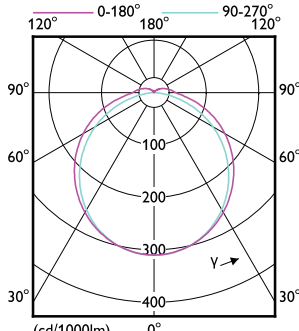

Order Code	Full Product Name	Consommation électrique
48780200	CorePro LED PLT HF 9W 830 4P GX24q-3	9 W
48782600	CorePro LED PLT HF 9W 840 4P GX24q-3	9 W
48788800	CorePro LED PLT HF 18.5W 830 4P GX24q-4	18,5 W
48790100	CorePro LED PLT HF 18.5W 840 4P GX24q-4	18,5 W

Température

Order Code	Full Product Name	Température maximale du produit (nom.)
48784000	CorePro LED PLT HF 15W 830 4P GX24q-3	70 °C
48786400	CorePro LED PLT HF 15W 840 4P GX24q-3	70 °C
48776500	CorePro LED PLT HF 6.5W 830 4P GX24q-2	65 °C
48778900	CorePro LED PLT HF 6.5W 840 4P GX24q-2	65 °C

Order Code	Full Product Name	Température maximale du produit (nom.)
48780200	CorePro LED PLT HF 9W 830 4P GX24q-3	65 °C
48782600	CorePro LED PLT HF 9W 840 4P GX24q-3	65 °C
48788800	CorePro LED PLT HF 18.5W 830 4P GX24q-4	75 °C
48790100	CorePro LED PLT HF 18.5W 840 4P GX24q-4	75 °C

Approbation et application

Order Code	Full Product Name	Consommation d'énergie kWh/1 000 h
48784000	CorePro LED PLT HF 15W 830 4P GX24q-3	15 kWh
48786400	CorePro LED PLT HF 15W 840 4P GX24q-3	15 kWh
48776500	CorePro LED PLT HF 6.5W 830 4P GX24q-2	7 kWh
48778900	CorePro LED PLT HF 6.5W 840 4P GX24q-2	7 kWh
48780200	CorePro LED PLT HF 9W 830 4P GX24q-3	9 kWh
48782600	CorePro LED PLT HF 9W 840 4P GX24q-3	9 kWh
48788800	CorePro LED PLT HF 18.5W 830 4P GX24q-4	19 kWh
48790100	CorePro LED PLT HF 18.5W 840 4P GX24q-4	19 kWh