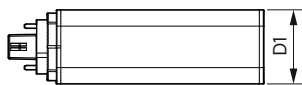

## Schéma dimensionnel

Product	D1	D2	A1	A2	A3
CorePro LED PLT HF 9W 830 4P GX24q-3	42 mm	42 mm	115 mm	127 mm	142 mm
CorePro LED PLT HF 9W 840 4P GX24q-3	42 mm	42 mm	115 mm	127 mm	142 mm

Product	D1	D2	A1	A2	A3
CorePro LED PLT HF 6.5W 830 4P GX24q-2	42 mm	42 mm	93 mm	103 mm	119 mm
CorePro LED PLT HF 6.5W 840 4P GX24q-2	42 mm	42 mm	93 mm	103 mm	119 mm