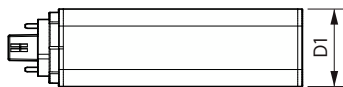

## Schéma dimensionnel

Product	D1	D2	A1	A2	A3
CorePro LED PLT HF 9W 830 4P GX24q-3	42 mm	42 mm	115 mm	127 mm	142 mm
CorePro LED PLT HF 9W 840 4P GX24q-3	42 mm	42 mm	115 mm	127 mm	142 mm

Product	D1	D2	A1	A2	A3
CorePro LED PLT HF 6.5W 830 4P GX24q-2	42 mm	42 mm	93 mm	103 mm	119 mm
CorePro LED PLT HF 6.5W 840 4P GX24q-2	42 mm	42 mm	93 mm	103 mm	119 mm