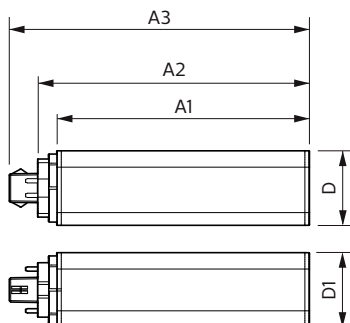

CorePro LED PLT 4P

Schéma dimensionnel

Product	D1	D2	A1	A2	A3
CorePro LED PLT HF 18.5W 830 4P GX24q-4	42 mm	42 mm	139 mm	151 mm	166 mm
CorePro LED PLT HF 18.5W 840 4P GX24q-4	42 mm	42 mm	139 mm	151 mm	166 mm

Informations générales

Nombre de cycles d'allumage	200 000
Durée de vie nominale	30 000 h

Données techniques de l'éclairage

Angle du faisceau (nom.)	120 degré(s)
Indice de rendu de couleur (IRC)	82
LLMF à la fin de la durée de vie nominale (nom.)	70 %

Fonctionnement et électricité

Fréquence d'entrée	20 K à 80 K Hz
Fréquence linéaire	20K-80K Hz
Heure de démarrage (nom.)	0,5 s

Commandes et gradation

Variation de l'intensité lumineuse	Non

Mécanique et boîtier

Finition ampoule	Dépoli
Forme de la lampe	PL-T

Approbation et application

Gamme de températures ambiantes	-20 °C à 35 °C

Informations générales

Order Code	Full Product Name	Culot
48784000	CorePro LED PLT HF 15W 830 4P GX24q-3	GX24Q-3 Rotatable end-cap
48786400	CorePro LED PLT HF 15W 840 4P GX24q-3	GX24Q-3 Rotatable end-cap
48776500	CorePro LED PLT HF 6.5W 830 4P GX24q-2	GX24Q-2 Rotatable end-cap
48778900	CorePro LED PLT HF 6.5W 840 4P GX24q-2	GX24Q-2 Rotatable end-cap
48780200	CorePro LED PLT HF 9W 830 4P GX24q-3	GX24Q-3 Rotatable end-cap
48782600	CorePro LED PLT HF 9W 840 4P GX24q-3	GX24Q-3 Rotatable end-cap
48788800	CorePro LED PLT HF 18.5W 830 4P GX24q-4	GX24Q-4 Rotatable end-cap
48790100	CorePro LED PLT HF 18.5W 840 4P GX24q-4	GX24Q-4 Rotatable end-cap

Données techniques de l'éclairage

Order Code	Full Product Name	Température de couleur corrélée (nom.)	Code couleur	Flux lumineux
48784000	CorePro LED PLT HF 15W 830 4P GX24q-3	3000 K	830	1 620 lm
48786400	CorePro LED PLT HF 15W 840 4P GX24q-3	4000 K	840	1 800 lm
48776500	CorePro LED PLT HF 6.5W 830 4P GX24q-2	3000 K	830	720 lm
48778900	CorePro LED PLT HF 6.5W 840 4P GX24q-2	4000 K	840	800 lm

Order Code	Full Product Name	Température de couleur corrélée (nom.)	Code couleur	Flux lumineux
48780200	CorePro LED PLT HF 9W 830 4P GX24q-3	3000 K	830	990 lm
48782600	CorePro LED PLT HF 9W 840 4P GX24q-3	4000 K	840	1 100 lm
48788800	CorePro LED PLT HF 18.5W 830 4P GX24q-4	3000 K	830	2 100 lm
48790100	CorePro LED PLT HF 18.5W 840 4P GX24q-4	4000 K	840	2 250 lm