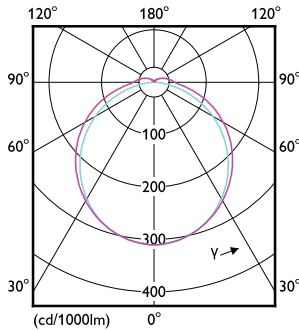

Order Code	Full Product Name	Consommation électrique
48780200	CorePro LED PLT HF 9W 830 4P GX24q-3	9 W
48782600	CorePro LED PLT HF 9W 840 4P GX24q-3	9 W
48788800	CorePro LED PLT HF 18.5W 830 4P GX24q-4	18,5 W
48790100	CorePro LED PLT HF 18.5W 840 4P GX24q-4	18,5 W

Température

Order Code	Full Product Name	Température maximale du produit (nom.)
48784000	CorePro LED PLT HF 15W 830 4P GX24q-3	70 °C
48786400	CorePro LED PLT HF 15W 840 4P GX24q-3	70 °C
48776500	CorePro LED PLT HF 6.5W 830 4P GX24q-2	65 °C
48778900	CorePro LED PLT HF 6.5W 840 4P GX24q-2	65 °C

Order Code	Full Product Name	Température maximale du produit (nom.)
48780200	CorePro LED PLT HF 9W 830 4P GX24q-3	65 °C
48782600	CorePro LED PLT HF 9W 840 4P GX24q-3	65 °C
48788800	CorePro LED PLT HF 18.5W 830 4P GX24q-4	75 °C
48790100	CorePro LED PLT HF 18.5W 840 4P GX24q-4	75 °C

Approbation et application

Order Code	Full Product Name	Consommation d'énergie kWh/1 000 h
48784000	CorePro LED PLT HF 15W 830 4P GX24q-3	15 kWh
48786400	CorePro LED PLT HF 15W 840 4P GX24q-3	15 kWh
48776500	CorePro LED PLT HF 6.5W 830 4P GX24q-2	7 kWh
48778900	CorePro LED PLT HF 6.5W 840 4P GX24q-2	7 kWh
48780200	CorePro LED PLT HF 9W 830 4P GX24q-3	9 kWh
48782600	CorePro LED PLT HF 9W 840 4P GX24q-3	9 kWh
48788800	CorePro LED PLT HF 18.5W 830 4P GX24q-4	19 kWh
48790100	CorePro LED PLT HF 18.5W 840 4P GX24q-4	19 kWh