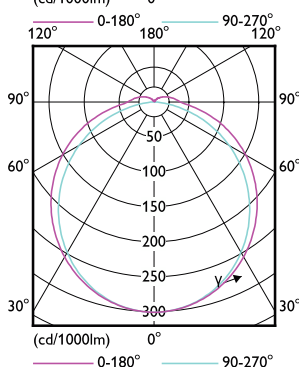

Order Code	Full Product Name	Consommation électrique
48780200	CorePro LED PLT HF 9W 830 4P GX24q-3	9 W
48782600	CorePro LED PLT HF 9W 840 4P GX24q-3	9 W
48788800	CorePro LED PLT HF 18.5W 830 4P GX24q-4	18,5 W
48790100	CorePro LED PLT HF 18.5W 840 4P GX24q-4	18,5 W

Température

Order Code	Full Product Name	Température maximale du produit (nom.)
48784000	CorePro LED PLT HF 15W 830 4P GX24q-3	70 °C
48786400	CorePro LED PLT HF 15W 840 4P GX24q-3	70 °C
48776500	CorePro LED PLT HF 6.5W 830 4P GX24q-2	65 °C
48778900	CorePro LED PLT HF 6.5W 840 4P GX24q-2	65 °C

Order Code	Full Product Name	Température maximale du produit (nom.)
48780200	CorePro LED PLT HF 9W 830 4P GX24q-3	65 °C
48782600	CorePro LED PLT HF 9W 840 4P GX24q-3	65 °C
48788800	CorePro LED PLT HF 18.5W 830 4P GX24q-4	75 °C
48790100	CorePro LED PLT HF 18.5W 840 4P GX24q-4	75 °C

Approbation et application

Order Code	Full Product Name	Consommation d'énergie kWh/1 000 h
48784000	CorePro LED PLT HF 15W 830 4P GX24q-3	15 kWh
48786400	CorePro LED PLT HF 15W 840 4P GX24q-3	15 kWh
48776500	CorePro LED PLT HF 6.5W 830 4P GX24q-2	7 kWh
48778900	CorePro LED PLT HF 6.5W 840 4P GX24q-2	7 kWh
48780200	CorePro LED PLT HF 9W 830 4P GX24q-3	9 kWh
48782600	CorePro LED PLT HF 9W 840 4P GX24q-3	9 kWh
48788800	CorePro LED PLT HF 18.5W 830 4P GX24q-4	19 kWh
48790100	CorePro LED PLT HF 18.5W 840 4P GX24q-4	19 kWh