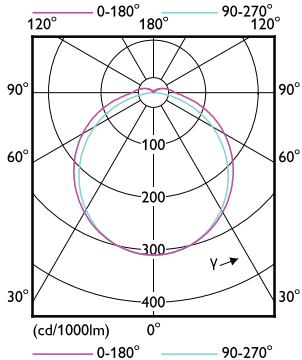

Order Code	Full Product Name	Consommation électrique
48780200	CorePro LED PLT HF 9W 830 4P GX24q-3	9 W
48782600	CorePro LED PLT HF 9W 840 4P GX24q-3	9 W
48788800	CorePro LED PLT HF 18.5W 830 4P GX24q-4	18,5 W
48790100	CorePro LED PLT HF 18.5W 840 4P GX24q-4	18,5 W

Température

Order Code	Full Product Name	Température maximale du produit (nom.)
48784000	CorePro LED PLT HF 15W 830 4P GX24q-3	70 °C
48786400	CorePro LED PLT HF 15W 840 4P GX24q-3	70 °C
48776500	CorePro LED PLT HF 6.5W 830 4P GX24q-2	65 °C
48778900	CorePro LED PLT HF 6.5W 840 4P GX24q-2	65 °C

Order Code	Full Product Name	Température maximale du produit (nom.)
48780200	CorePro LED PLT HF 9W 830 4P GX24q-3	65 °C
48782600	CorePro LED PLT HF 9W 840 4P GX24q-3	65 °C
48788800	CorePro LED PLT HF 18.5W 830 4P GX24q-4	75 °C
48790100	CorePro LED PLT HF 18.5W 840 4P GX24q-4	75 °C

Approbation et application

Order Code	Full Product Name	Consommation d'énergie kWh/1 000 h
48784000	CorePro LED PLT HF 15W 830 4P GX24q-3	15 kWh
48786400	CorePro LED PLT HF 15W 840 4P GX24q-3	15 kWh
48776500	CorePro LED PLT HF 6.5W 830 4P GX24q-2	7 kWh
48778900	CorePro LED PLT HF 6.5W 840 4P GX24q-2	7 kWh
48780200	CorePro LED PLT HF 9W 830 4P GX24q-3	9 kWh
48782600	CorePro LED PLT HF 9W 840 4P GX24q-3	9 kWh
48788800	CorePro LED PLT HF 18.5W 830 4P GX24q-4	19 kWh
48790100	CorePro LED PLT HF 18.5W 840 4P GX24q-4	19 kWh