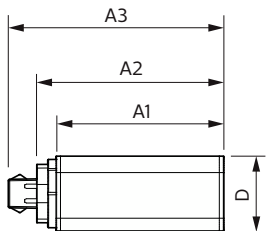

## Schéma dimensionnel

Product	D1	D2	A1	A2	A3
CorePro LED PLT HF 9W 830 4P GX24q-3	42 mm	42 mm	115 mm	127 mm	142 mm
CorePro LED PLT HF 9W 840 4P GX24q-3	42 mm	42 mm	115 mm	127 mm	142 mm

Product	D1	D2	A1	A2	A3
CorePro LED PLT HF 6.5W 830 4P GX24q-2	42 mm	42 mm	93 mm	103 mm	119 mm
CorePro LED PLT HF 6.5W 840 4P GX24q-2	42 mm	42 mm	93 mm	103 mm	119 mm