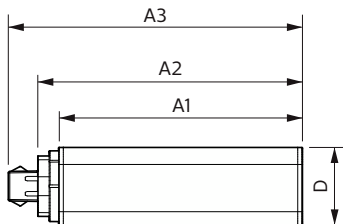

## Schéma dimensionnel

Product	D1	D2	A1	A2	A3
CorePro LED PLT HF 9W 830 4P GX24q-3	42 mm	42 mm	115 mm	127 mm	142 mm
CorePro LED PLT HF 9W 840 4P GX24q-3	42 mm	42 mm	115 mm	127 mm	142 mm

Product	D1	D2	A1	A2	A3
CorePro LED PLT HF 6.5W 830 4P GX24q-2	42 mm	42 mm	93 mm	103 mm	119 mm
CorePro LED PLT HF 6.5W 840 4P GX24q-2	42 mm	42 mm	93 mm	103 mm	119 mm