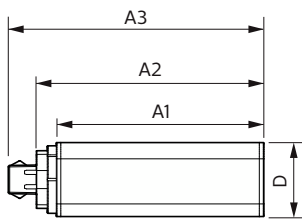

## Schéma dimensionnel

Product	D1	D2	A1	A2	A3
CorePro LED PLT HF 9W 830 4P GX24q-3	42 mm	42 mm	115 mm	127 mm	142 mm
CorePro LED PLT HF 9W 840 4P GX24q-3	42 mm	42 mm	115 mm	127 mm	142 mm

Product	D1	D2	A1	A2	A3
CorePro LED PLT HF 6.5W 830 4P GX24q-2	42 mm	42 mm	93 mm	103 mm	119 mm
CorePro LED PLT HF 6.5W 840 4P GX24q-2	42 mm	42 mm	93 mm	103 mm	119 mm