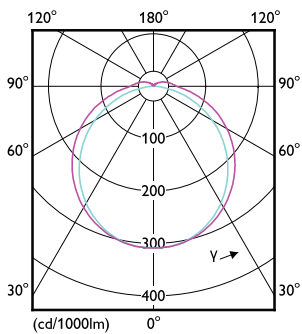

Order Code	Full Product Name	Consommation électrique
48780200	CorePro LED PLT HF 9W 830 4P GX24q-3	9 W
48782600	CorePro LED PLT HF 9W 840 4P GX24q-3	9 W
48788800	CorePro LED PLT HF 18.5W 830 4P GX24q-4	18,5 W
48790100	CorePro LED PLT HF 18.5W 840 4P GX24q-4	18,5 W

Température

Order Code	Full Product Name	Température maximale du produit (nom.)
48784000	CorePro LED PLT HF 15W 830 4P GX24q-3	70 °C
48786400	CorePro LED PLT HF 15W 840 4P GX24q-3	70 °C
48776500	CorePro LED PLT HF 6.5W 830 4P GX24q-2	65 °C
48778900	CorePro LED PLT HF 6.5W 840 4P GX24q-2	65 °C

Order Code	Full Product Name	Température maximale du produit (nom.)
48780200	CorePro LED PLT HF 9W 830 4P GX24q-3	65 °C
48782600	CorePro LED PLT HF 9W 840 4P GX24q-3	65 °C
48788800	CorePro LED PLT HF 18.5W 830 4P GX24q-4	75 °C
48790100	CorePro LED PLT HF 18.5W 840 4P GX24q-4	75 °C

Approbation et application

Order Code	Full Product Name	Consommation d'énergie kWh/1 000 h
48784000	CorePro LED PLT HF 15W 830 4P GX24q-3	15 kWh
48786400	CorePro LED PLT HF 15W 840 4P GX24q-3	15 kWh
48776500	CorePro LED PLT HF 6.5W 830 4P GX24q-2	7 kWh
48778900	CorePro LED PLT HF 6.5W 840 4P GX24q-2	7 kWh
48780200	CorePro LED PLT HF 9W 830 4P GX24q-3	9 kWh
48782600	CorePro LED PLT HF 9W 840 4P GX24q-3	9 kWh
48788800	CorePro LED PLT HF 18.5W 830 4P GX24q-4	19 kWh
48790100	CorePro LED PLT HF 18.5W 840 4P GX24q-4	19 kWh