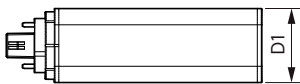

Plano de dimensiones

Product	D1	D2	A1	A2	A3
CorePro LED PLT HF 9W 830 4P GX24q-3	42 mm	42 mm	115 mm	127 mm	142 mm
CorePro LED PLT HF 9W 840 4P GX24q-3	42 mm	42 mm	115 mm	127 mm	142 mm

Product	D1	D2	A1	A2	A3
CorePro LED PLT HF 6.5W 830 4P GX24q-2	42 mm	42 mm	93 mm	103 mm	119 mm
CorePro LED PLT HF 6.5W 840 4P GX24q-2	42 mm	42 mm	93 mm	103 mm	119 mm