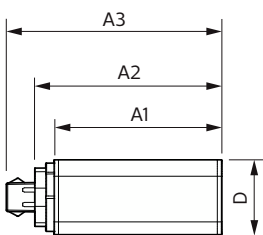

Plano de dimensiones

Product	D1	D2	A1	A2	A3
CorePro LED PLT HF 9W 830 4P GX24q-3	42 mm	42 mm	115 mm	127 mm	142 mm
CorePro LED PLT HF 9W 840 4P GX24q-3	42 mm	42 mm	115 mm	127 mm	142 mm

Product	D1	D2	A1	A2	A3
CorePro LED PLT HF 6.5W 830 4P GX24q-2	42 mm	42 mm	93 mm	103 mm	119 mm
CorePro LED PLT HF 6.5W 840 4P GX24q-2	42 mm	42 mm	93 mm	103 mm	119 mm