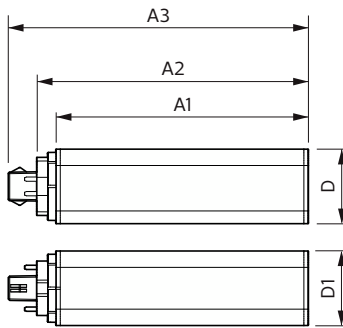

LED CorePro PLT 4P

Aplicaciones

- Aplicaciones de hotelería, ventas, oficinas, industria y hogar

Versions

LEDtube COR PLT 15W GX24Q3

LEDtube COR PLT 6 5W GX24Q2

LEDtube COR PLT 18 5W GX24Q4

Plano de dimensiones

Product	D1	D2	A1	A2	A3
CorePro LED PLT HF 9W 830 4P GX24q-3	42 mm	42 mm	115 mm	127 mm	142 mm
CorePro LED PLT HF 9W 840 4P GX24q-3	42 mm	42 mm	115 mm	127 mm	142 mm

Product	D1	D2	A1	A2	A3
CorePro LED PLT HF 6.5W 830 4P GX24q-2	42 mm	42 mm	93 mm	103 mm	119 mm
CorePro LED PLT HF 6.5W 840 4P GX24q-2	42 mm	42 mm	93 mm	103 mm	119 mm

LED CorePro PLT 4P

Plano de dimensiones

Product	D1	D2	A1	A2	A3
CorePro LED PLT HF 15W 830 4P GX24q-3	42 mm	42 mm	129 mm	141 mm	156 mm
CorePro LED PLT HF 15W 840 4P GX24q-3	42 mm	42 mm	129 mm	141 mm	156 mm