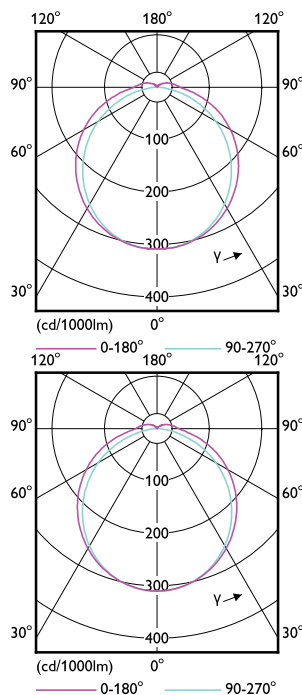

Order Code	Full Product Name	Consumo de energía
929003576502	CorePro LED PLT HF 9W 830 4P GX24q-3	9 W
929003576602	CorePro LED PLT HF 9W 840 4P GX24q-3	9 W
929003576902	CorePro LED PLT HF 18.5W 830 4P GX24q-4	18.5 W
929003577002	CorePro LED PLT HF 18.5W 840 4P GX24q-4	18.5 W

Temperatura

Order Code	Full Product Name	T° estuche máxima (nominal)
929003576702	CorePro LED PLT HF 15W 830 4P GX24q-3	70 °C
929003576802	CorePro LED PLT HF 15W 840 4P GX24q-3	70 °C
929003576302	CorePro LED PLT HF 6.5W 830 4P GX24q-2	65 °C
929003576402	CorePro LED PLT HF 6.5W 840 4P GX24q-2	65 °C

Order Code	Full Product Name	T° estuche máxima (nominal)
929003576502	CorePro LED PLT HF 9W 830 4P GX24q-3	65 °C
929003576602	CorePro LED PLT HF 9W 840 4P GX24q-3	65 °C
929003576902	CorePro LED PLT HF 18.5W 830 4P GX24q-4	75 °C
929003577002	CorePro LED PLT HF 18.5W 840 4P GX24q-4	75 °C

Aprobación y aplicación

Order Code	Full Product Name	Consumo energético kWh/1000 h
929003576702	CorePro LED PLT HF 15W 830 4P GX24q-3	15 kWh
929003576802	CorePro LED PLT HF 15W 840 4P GX24q-3	15 kWh
929003576302	CorePro LED PLT HF 6.5W 830 4P GX24q-2	7 kWh
929003576402	CorePro LED PLT HF 6.5W 840 4P GX24q-2	7 kWh
929003576502	CorePro LED PLT HF 9W 830 4P GX24q-3	9 kWh
929003576602	CorePro LED PLT HF 9W 840 4P GX24q-3	9 kWh
929003576902	CorePro LED PLT HF 18.5W 830 4P GX24q-4	19 kWh
929003577002	CorePro LED PLT HF 18.5W 840 4P GX24q-4	19 kWh