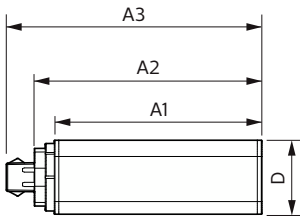

Plano de dimensiones

Product	D1	D2	A1	A2	A3
CorePro LED PLT HF 9W 830 4P GX24q-3	42 mm	42 mm	115 mm	127 mm	142 mm
CorePro LED PLT HF 9W 840 4P GX24q-3	42 mm	42 mm	115 mm	127 mm	142 mm

Product	D1	D2	A1	A2	A3
CorePro LED PLT HF 6.5W 830 4P GX24q-2	42 mm	42 mm	93 mm	103 mm	119 mm
CorePro LED PLT HF 6.5W 840 4P GX24q-2	42 mm	42 mm	93 mm	103 mm	119 mm