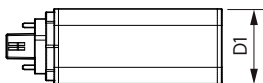

Product	D1	D2	A1	A2	A3
CorePro LED PLT HF 9W 830 4P GX24q-3	42 mm	42 mm	115 mm	127 mm	142 mm
CorePro LED PLT HF 9W 840 4P GX24q-3	42 mm	42 mm	115 mm	127 mm	142 mm

Product	D1	D2	A1	A2	A3
CorePro LED PLT HF 6.5W 830 4P GX24q-2	42 mm	42 mm	93 mm	103 mm	119 mm
CorePro LED PLT HF 6.5W 840 4P GX24q-2	42 mm	42 mm	93 mm	103 mm	119 mm