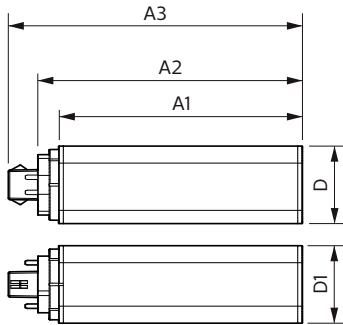

Product	D1	D2	A1	A2	A3
CorePro LED PLT HF 9W 830 4P GX24q-3	42 mm	42 mm	115 mm	127 mm	142 mm
CorePro LED PLT HF 9W 840 4P GX24q-3	42 mm	42 mm	115 mm	127 mm	142 mm

Product	D1	D2	A1	A2	A3
CorePro LED PLT HF 6.5W 830 4P GX24q-2	42 mm	42 mm	93 mm	103 mm	119 mm
CorePro LED PLT HF 6.5W 840 4P GX24q-2	42 mm	42 mm	93 mm	103 mm	119 mm

LED CorePro PLT 4P

Plano de dimensiones

Product	D1	D2	A1	A2	A3
CorePro LED PLT HF 15W 830 4P GX24q-3	42 mm	42 mm	129 mm	141 mm	156 mm
CorePro LED PLT HF 15W 840 4P GX24q-3	42 mm	42 mm	129 mm	141 mm	156 mm