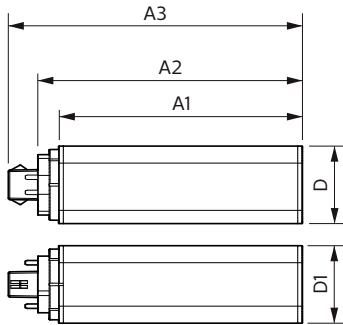

LED CorePro PLT 4P

Aplicaciones

- Aplicaciones de hotelería, ventas, oficinas, industria y hogar

Versions

LEDtube COR PLT 15W GX24Q3

LEDtube COR PLT 6 5W GX24Q2

Plano de dimensiones

Product	D1	D2	A1	A2	A3
CorePro LED PLT HF 9W 830 4P GX24q-3	42 mm	42 mm	115 mm	127 mm	142 mm
CorePro LED PLT HF 9W 840 4P GX24q-3	42 mm	42 mm	115 mm	127 mm	142 mm

Product	D1	D2	A1	A2	A3
CorePro LED PLT HF 6.5W 830 4P GX24q-2	42 mm	42 mm	93 mm	103 mm	119 mm
CorePro LED PLT HF 6.5W 840 4P GX24q-2	42 mm	42 mm	93 mm	103 mm	119 mm

LED CorePro PLT 4P

Plano de dimensiones