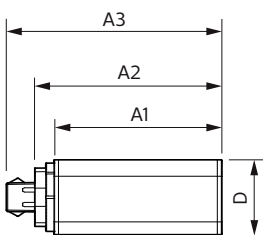

LED CorePro PLT 4P

Aplicaciones

- Aplicaciones de hotelería, ventas, oficinas, industria y hogar

Versions

LEDtube COR PLT 15W GX24Q3

LEDtube COR PLT 6 5W GX24Q2

Plano de dimensiones

Product	D1	D2	A1	A2	A3
CorePro LED PLT HF 9W 830 4P GX24q-3	42 mm	42 mm	115 mm	127 mm	142 mm
CorePro LED PLT HF 9W 840 4P GX24q-3	42 mm	42 mm	115 mm	127 mm	142 mm

Product	D1	D2	A1	A2	A3
CorePro LED PLT HF 6.5W 830 4P GX24q-2	42 mm	42 mm	93 mm	103 mm	119 mm
CorePro LED PLT HF 6.5W 840 4P GX24q-2	42 mm	42 mm	93 mm	103 mm	119 mm

LED CorePro PLT 4P

Plano de dimensiones