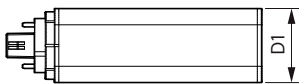

LED CorePro PLT 4P

Aplicaciones

- Aplicaciones de hotelería, ventas, oficinas, industria y hogar

Versions

LEDtube COR PLT 15W GX24Q3

LEDtube COR PLT 6 5W GX24Q2

Plano de dimensiones

Product	D1	D2	A1	A2	A3
CorePro LED PLT HF 9W 830 4P GX24q-3	42 mm	42 mm	115 mm	127 mm	142 mm
CorePro LED PLT HF 9W 840 4P GX24q-3	42 mm	42 mm	115 mm	127 mm	142 mm