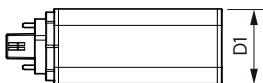

LED CorePro PLT 4P

Aplicaciones

- Aplicaciones de hotelería, ventas, oficinas, industria y hogar

Versions

LEDtube COR PLT 15W GX24Q3

LEDtube COR PLT 6 5W GX24Q2

Plano de dimensiones

Product	D1	D2	A1	A2	A3
CorePro LED PLT HF 9W 830 4P GX24q-3	42 mm	42 mm	115 mm	127 mm	142 mm
CorePro LED PLT HF 9W 840 4P GX24q-3	42 mm	42 mm	115 mm	127 mm	142 mm