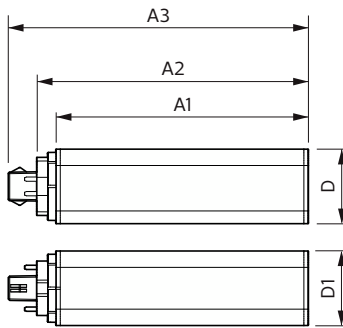

LED CorePro PLT 4P

Aplicaciones

- Aplicaciones de hotelería, ventas, oficinas, industria y hogar

Versions

LEDtube COR PLT 15W GX24Q3

LEDtube COR PLT 6 5W GX24Q2

Plano de dimensiones

Product	D1	D2	A1	A2	A3
CorePro LED PLT HF 9W 830 4P GX24q-3	42 mm	42 mm	115 mm	127 mm	142 mm
CorePro LED PLT HF 9W 840 4P GX24q-3	42 mm	42 mm	115 mm	127 mm	142 mm

Product	D1	D2	A1	A2	A3
CorePro LED PLT HF 6.5W 830 4P GX24q-2	42 mm	42 mm	93 mm	103 mm	119 mm
CorePro LED PLT HF 6.5W 840 4P GX24q-2	42 mm	42 mm	93 mm	103 mm	119 mm

LED CorePro PLT 4P

Plano de dimensiones