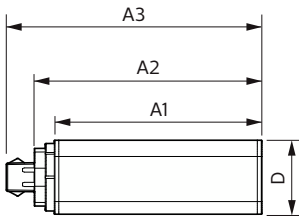

LED CorePro PLT 4P

Aplicaciones

- Aplicaciones de hotelería, ventas, oficinas, industria y hogar

Versions

LEDtube COR PLT 15W GX24Q3

LEDtube COR PLT 6 5W GX24Q2

Plano de dimensiones

Product	D1	D2	A1	A2	A3
CorePro LED PLT HF 9W 830 4P GX24q-3	42 mm	42 mm	115 mm	127 mm	142 mm
CorePro LED PLT HF 9W 840 4P GX24q-3	42 mm	42 mm	115 mm	127 mm	142 mm

Product	D1	D2	A1	A2	A3
CorePro LED PLT HF 6.5W 830 4P GX24q-2	42 mm	42 mm	93 mm	103 mm	119 mm
CorePro LED PLT HF 6.5W 840 4P GX24q-2	42 mm	42 mm	93 mm	103 mm	119 mm

LED CorePro PLT 4P

Plano de dimensiones