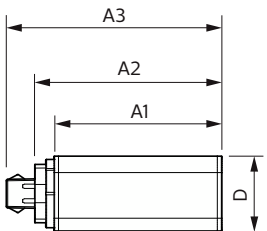

Product	D1	D2	A1	A2	A3
CorePro LED PLT HF 9W 830 4P GX24q-3	42 mm	42 mm	115 mm	127 mm	142 mm
CorePro LED PLT HF 9W 840 4P GX24q-3	42 mm	42 mm	115 mm	127 mm	142 mm

Product	D1	D2	A1	A2	A3
CorePro LED PLT HF 6.5W 830 4P GX24q-2	42 mm	42 mm	93 mm	103 mm	119 mm
CorePro LED PLT HF 6.5W 840 4P GX24q-2	42 mm	42 mm	93 mm	103 mm	119 mm

Product	D1	D2	A1	A2	A3
CorePro LED PLT HF 15W 830 4P GX24q-3	42 mm	42 mm	129 mm	141 mm	156 mm
CorePro LED PLT HF 15W 840 4P GX24q-3	42 mm	42 mm	129 mm	141 mm	156 mm

CorePro LED PLT 4P

Dimensional drawing