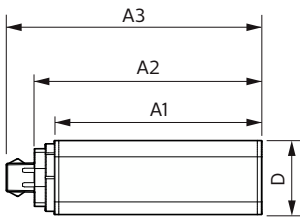

Dimensional drawing

Product	D1	D2	A1	A2	A3
CorePro LED PLT HF 9W 830 4P GX24q-3	42 mm	42 mm	115 mm	127 mm	142 mm
CorePro LED PLT HF 9W 840 4P GX24q-3	42 mm	42 mm	115 mm	127 mm	142 mm

Product	D1	D2	A1	A2	A3
CorePro LED PLT HF 6.5W 830 4P GX24q-2	42 mm	42 mm	93 mm	103 mm	119 mm
CorePro LED PLT HF 6.5W 840 4P GX24q-2	42 mm	42 mm	93 mm	103 mm	119 mm

Product	D1	D2	A1	A2	A3
CorePro LED PLT HF 15W 830 4P GX24q-3	42 mm	42 mm	129 mm	141 mm	156 mm
CorePro LED PLT HF 15W 840 4P GX24q-3	42 mm	42 mm	129 mm	141 mm	156 mm