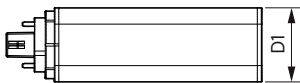

Product	D1	D2	A1	A2	A3
CorePro LED PLT HF 9W 830 4P GX24q-3	42 mm	42 mm	115 mm	127 mm	142 mm
CorePro LED PLT HF 9W 840 4P GX24q-3	42 mm	42 mm	115 mm	127 mm	142 mm

Product	D1	D2	A1	A2	A3
CorePro LED PLT HF 6.5W 830 4P GX24q-2	42 mm	42 mm	93 mm	103 mm	119 mm
CorePro LED PLT HF 6.5W 840 4P GX24q-2	42 mm	42 mm	93 mm	103 mm	119 mm