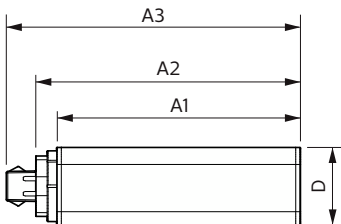

Product	D1	D2	A1	A2	A3
CorePro LED PLT HF 9W 830 4P GX24q-3	42 mm	42 mm	115 mm	127 mm	142 mm
CorePro LED PLT HF 9W 840 4P GX24q-3	42 mm	42 mm	115 mm	127 mm	142 mm

Product	D1	D2	A1	A2	A3
CorePro LED PLT HF 6.5W 830 4P GX24q-2	42 mm	42 mm	93 mm	103 mm	119 mm
CorePro LED PLT HF 6.5W 840 4P GX24q-2	42 mm	42 mm	93 mm	103 mm	119 mm

Product	D1	D2	A1	A2	A3
CorePro LED PLT HF 15W 830 4P GX24q-3	42 mm	42 mm	129 mm	141 mm	156 mm
CorePro LED PLT HF 15W 840 4P GX24q-3	42 mm	42 mm	129 mm	141 mm	156 mm

CorePro LED PLT 4P

Dimensional drawing