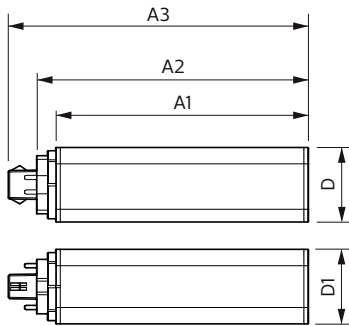

CorePro LED PLT 4P EVG/230V

Abmessungsskizzen

Product	D1	D2	A1	A2	A3
CorePro LED PLT HF 6.5W 830 4P GX24q-2	42 mm	42 mm	93 mm	103 mm	119 mm
CorePro LED PLT HF 6.5W 840 4P GX24q-2	42 mm	42 mm	93 mm	103 mm	119 mm

Product	D1	D2	A1	A2	A3
CorePro LED PLT HF 15W 830 4P GX24q-3	42 mm	42 mm	129 mm	141 mm	156 mm
CorePro LED PLT HF 15W 840 4P GX24q-3	42 mm	42 mm	129 mm	141 mm	156 mm

Product	D1	D2	A1	A2	A3
CorePro LED PLT HF 18.5W 830 4P GX24q-4	42 mm	42 mm	139 mm	151 mm	166 mm
CorePro LED PLT HF 18.5W 840 4P GX24q-4	42 mm	42 mm	139 mm	151 mm	166 mm