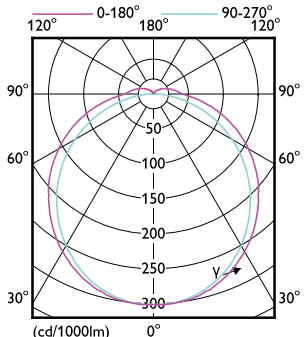

CorePro LED PLT 4P EVG/230V