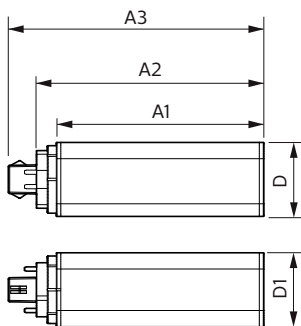

Versions

CorePro LED PLT HF Mains 16W
20250410

LEDtube COR PLT 6 5W GX24Q2

CorePro LED PLT HF Mains 13 5W
20250410

CorePro LED PLT HF Mains 6 5W
20250410

CorePro LED PLT HF Mains 9W
20250410

Abmessungsskizzen