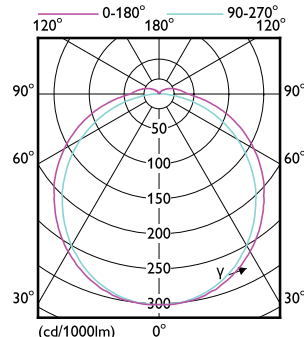

CorePro LED PLT 4P EVG/230V