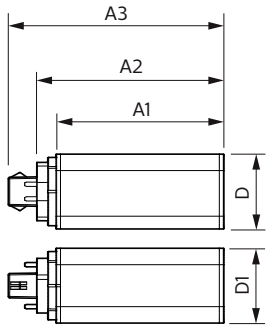

Versions

CorePro LED PLT HF Mains 16W
20250410

LEDtube COR PLT 6 5W GX24Q2

CorePro LED PLT HF Mains 13 5W
20250410

CorePro LED PLT HF Mains 6 5W
20250410

CorePro LED PLT HF Mains 9W
20250410

Abmessungsskizzen

| Product | D1 | D | A1 | A2 | A3 |
|---------------------------------------|-------|-------|--------|--------|--------|
| CorePro LED PLT HF 9W 830 4P GX24q-3 | 42 mm | 42 mm | 115 mm | 127 mm | 142 mm |
| CorePro LED PLT HF 9W 840 4P GX24q-3 | 42 mm | 42 mm | 115 mm | 127 mm | 142 mm |
| CorePro LED PLT HF/Mains 13.5W 830 4P | 42 mm | 42 mm | 129 mm | 141 mm | 156 mm |
| CorePro LED PLT HF/Mains 13.5W 840 4P | 42 mm | 42 mm | 129 mm | 141 mm | 156 mm |
| CorePro LED PLT HF/Mains 16W 830 4P | 42 mm | 42 mm | 139 mm | 151 mm | 166 mm |
| CorePro LED PLT HF/Mains 16W 840 4P | 42 mm | 42 mm | 139 mm | 151 mm | 166 mm |
| CorePro LED PLT HF/Mains 6.5W 830 4P | 42 mm | 42 mm | 93 mm | 103 mm | 119 mm |
| CorePro LED PLT HF/Mains 6.5W 840 4P | 42 mm | 42 mm | 93 mm | 103 mm | 119 mm |
| CorePro LED PLT HF/Mains 9W 830 4P | 42 mm | 42 mm | 115 mm | 127 mm | 142 mm |
| CorePro LED PLT HF/Mains 9W 840 4P | 42 mm | 42 mm | 115 mm | 127 mm | 142 mm |

CorePro LED PLT 4P EVG/230V

Abmessungsskizzen

| Product | D1 | D2 | A1 | A2 | A3 |
|--|-------|-------|-------|--------|--------|
| CorePro LED PLT HF 6.5W 830 4P GX24q-2 | 42 mm | 42 mm | 93 mm | 103 mm | 119 mm |
| CorePro LED PLT HF 6.5W 840 4P GX24q-2 | 42 mm | 42 mm | 93 mm | 103 mm | 119 mm |