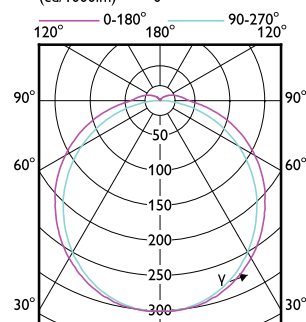

CorePro LED PLT 4P EVG/230V

Genehmigung und Anwendung

Order Code	Full Product Name	Umgebungstemperaturbereich	Energieverbrauch
			kWh/1.000 Std.
48784000	CorePro LED PLT HF 15W 830 4P GX24q-3	-20 °C bis 35 °C	15 kWh
48786400	CorePro LED PLT HF 15W 840 4P GX24q-3	-20 °C bis 35 °C	15 kWh
04985800	CorePro LED PLT HF/Mains 16W 830 4P	-20 bis +35 °C	16 kWh
04987200	CorePro LED PLT HF/Mains 16W 840 4P	-20 bis +35 °C	16 kWh
48776500	CorePro LED PLT HF 6.5W 830 4P GX24q-2	-20 °C bis 35 °C	7 kWh
48778900	CorePro LED PLT HF 6.5W 840 4P GX24q-2	-20 °C bis 35 °C	7 kWh
04981000	CorePro LED PLT HF/Mains 13.5W 830 4P	-20 bis +35 °C	14 kWh
04983400	CorePro LED PLT HF/Mains 13.5W 840 4P	-20 bis +35 °C	14 kWh
48780200	CorePro LED PLT HF 9W 830 4P GX24q-3	-20 °C bis 35 °C	9 kWh
48782600	CorePro LED PLT HF 9W 840 4P GX24q-3	-20 °C bis 35 °C	9 kWh
04973500	CorePro LED PLT HF/Mains 6.5W 830 4P	-20 bis +35 °C	7 kWh
04975900	CorePro LED PLT HF/Mains 6.5W 840 4P	-20 bis +35 °C	7 kWh
48788800	CorePro LED PLT HF 18.5W 830 4P GX24q-4	-20 °C bis 35 °C	19 kWh
48790100	CorePro LED PLT HF 18.5W 840 4P GX24q-4	-20 °C bis 35 °C	19 kWh
04977300	CorePro LED PLT HF/Mains 9W 830 4P	-20 bis +35 °C	9 kWh
04979700	CorePro LED PLT HF/Mains 9W 840 4P	-20 bis +35 °C	9 kWh