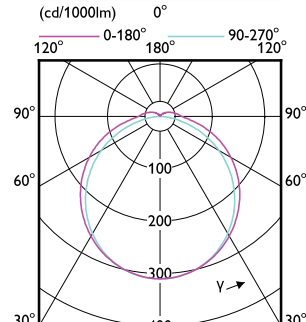

CorePro LED PLT 4P EVG/230V

Genehmigung und Anwendung

Order Code	Full Product Name	Umgebungstemperaturbereich	Energieverbrauch
			kWh/1.000 Std.
48784000	CorePro LED PLT HF 15W 830 4P GX24q-3	-20 °C bis 35 °C	15 kWh
48786400	CorePro LED PLT HF 15W 840 4P GX24q-3	-20 °C bis 35 °C	15 kWh
04985800	CorePro LED PLT HF/Mains 16W 830 4P	-20 bis +35 °C	16 kWh
04987200	CorePro LED PLT HF/Mains 16W 840 4P	-20 bis +35 °C	16 kWh
48776500	CorePro LED PLT HF 6.5W 830 4P GX24q-2	-20 °C bis 35 °C	7 kWh
48778900	CorePro LED PLT HF 6.5W 840 4P GX24q-2	-20 °C bis 35 °C	7 kWh
04981000	CorePro LED PLT HF/Mains 13.5W 830 4P	-20 bis +35 °C	14 kWh
04983400	CorePro LED PLT HF/Mains 13.5W 840 4P	-20 bis +35 °C	14 kWh
48780200	CorePro LED PLT HF 9W 830 4P GX24q-3	-20 °C bis 35 °C	9 kWh
48782600	CorePro LED PLT HF 9W 840 4P GX24q-3	-20 °C bis 35 °C	9 kWh
04973500	CorePro LED PLT HF/Mains 6.5W 830 4P	-20 bis +35 °C	7 kWh
04975900	CorePro LED PLT HF/Mains 6.5W 840 4P	-20 bis +35 °C	7 kWh
48788800	CorePro LED PLT HF 18.5W 830 4P GX24q-4	-20 °C bis 35 °C	19 kWh
48790100	CorePro LED PLT HF 18.5W 840 4P GX24q-4	-20 °C bis 35 °C	19 kWh
04977300	CorePro LED PLT HF/Mains 9W 830 4P	-20 bis +35 °C	9 kWh
04979700	CorePro LED PLT HF/Mains 9W 840 4P	-20 bis +35 °C	9 kWh