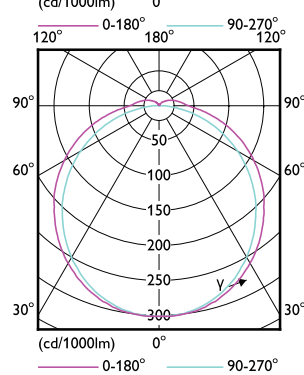

CorePro LED PLT 4P EVG/230V