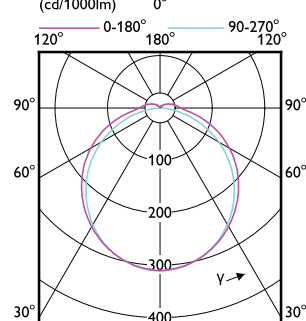

CorePro LED PLT 4P EVG/230V

Genehmigung und Anwendung

Order Code	Full Product Name	Umgebungstemperaturbereich	Energieverbrauch
			kWh/1.000 Std.
48784000	CorePro LED PLT HF 15W 830 4P GX24q-3	-20 °C bis 35 °C	15 kWh
48786400	CorePro LED PLT HF 15W 840 4P GX24q-3	-20 °C bis 35 °C	15 kWh
04985800	CorePro LED PLT HF/Mains 16W 830 4P	-20 bis +35 °C	16 kWh
04987200	CorePro LED PLT HF/Mains 16W 840 4P	-20 bis +35 °C	16 kWh
48776500	CorePro LED PLT HF 6.5W 830 4P GX24q-2	-20 °C bis 35 °C	7 kWh
48778900	CorePro LED PLT HF 6.5W 840 4P GX24q-2	-20 °C bis 35 °C	7 kWh
04981000	CorePro LED PLT HF/Mains 13.5W 830 4P	-20 bis +35 °C	14 kWh
04983400	CorePro LED PLT HF/Mains 13.5W 840 4P	-20 bis +35 °C	14 kWh
48780200	CorePro LED PLT HF 9W 830 4P GX24q-3	-20 °C bis 35 °C	9 kWh
48782600	CorePro LED PLT HF 9W 840 4P GX24q-3	-20 °C bis 35 °C	9 kWh
04973500	CorePro LED PLT HF/Mains 6.5W 830 4P	-20 bis +35 °C	7 kWh
04975900	CorePro LED PLT HF/Mains 6.5W 840 4P	-20 bis +35 °C	7 kWh
48788800	CorePro LED PLT HF 18.5W 830 4P GX24q-4	-20 °C bis 35 °C	19 kWh
48790100	CorePro LED PLT HF 18.5W 840 4P GX24q-4	-20 °C bis 35 °C	19 kWh
04977300	CorePro LED PLT HF/Mains 9W 830 4P	-20 bis +35 °C	9 kWh
04979700	CorePro LED PLT HF/Mains 9W 840 4P	-20 bis +35 °C	9 kWh