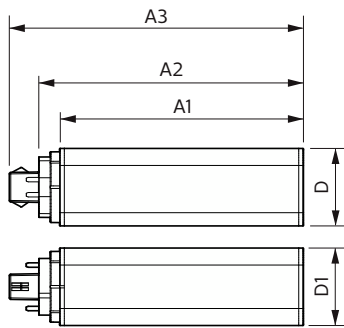

CorePro LED PLT 4P EVG/230V

Abmessungsskizzen

Product	D1	D2	A1	A2	A3
CorePro LED PLT HF 6.5W 830 4P GX24q-2	42 mm	42 mm	93 mm	103 mm	119 mm
CorePro LED PLT HF 6.5W 840 4P GX24q-2	42 mm	42 mm	93 mm	103 mm	119 mm

Product	D1	D2	A1	A2	A3
CorePro LED PLT HF 15W 830 4P GX24q-3	42 mm	42 mm	129 mm	141 mm	156 mm
CorePro LED PLT HF 15W 840 4P GX24q-3	42 mm	42 mm	129 mm	141 mm	156 mm

Product	D1	D2	A1	A2	A3
CorePro LED PLT HF 18.5W 830 4P GX24q-4	42 mm	42 mm	139 mm	151 mm	166 mm
CorePro LED PLT HF 18.5W 840 4P GX24q-4	42 mm	42 mm	139 mm	151 mm	166 mm