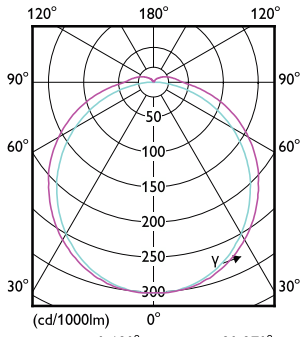

CorePro LED PLT 4P EVG/230V