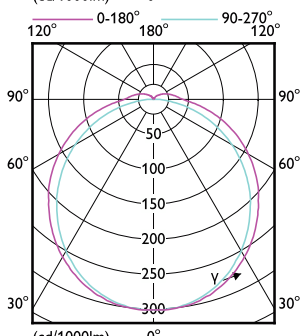

CorePro LED PLT 4P EVG/230V