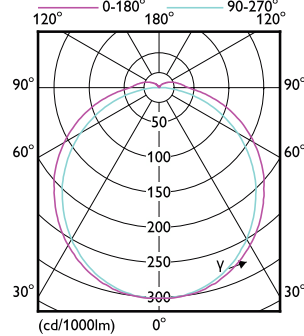

CorePro LED PLT 4P EVG/230V