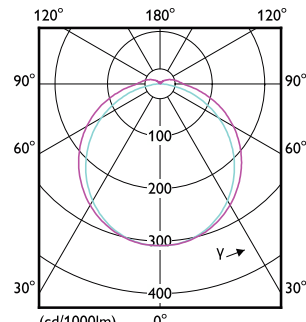

CorePro LED PLT 4P EVG/230V

Genehmigung und Anwendung

Order Code	Full Product Name	Umgebungstemperaturbereich	Energieverbrauch
			kWh/1.000 Std.
48784000	CorePro LED PLT HF 15W 830 4P GX24q-3	-20 °C bis 35 °C	15 kWh
48786400	CorePro LED PLT HF 15W 840 4P GX24q-3	-20 °C bis 35 °C	15 kWh
04985800	CorePro LED PLT HF/Mains 16W 830 4P	-20 bis +35 °C	16 kWh
04987200	CorePro LED PLT HF/Mains 16W 840 4P	-20 bis +35 °C	16 kWh
48776500	CorePro LED PLT HF 6.5W 830 4P GX24q-2	-20 °C bis 35 °C	7 kWh
48778900	CorePro LED PLT HF 6.5W 840 4P GX24q-2	-20 °C bis 35 °C	7 kWh
04981000	CorePro LED PLT HF/Mains 13.5W 830 4P	-20 bis +35 °C	14 kWh
04983400	CorePro LED PLT HF/Mains 13.5W 840 4P	-20 bis +35 °C	14 kWh
48780200	CorePro LED PLT HF 9W 830 4P GX24q-3	-20 °C bis 35 °C	9 kWh
48782600	CorePro LED PLT HF 9W 840 4P GX24q-3	-20 °C bis 35 °C	9 kWh
04973500	CorePro LED PLT HF/Mains 6.5W 830 4P	-20 bis +35 °C	7 kWh
04975900	CorePro LED PLT HF/Mains 6.5W 840 4P	-20 bis +35 °C	7 kWh
48788800	CorePro LED PLT HF 18.5W 830 4P GX24q-4	-20 °C bis 35 °C	19 kWh
48790100	CorePro LED PLT HF 18.5W 840 4P GX24q-4	-20 °C bis 35 °C	19 kWh
04977300	CorePro LED PLT HF/Mains 9W 830 4P	-20 bis +35 °C	9 kWh
04979700	CorePro LED PLT HF/Mains 9W 840 4P	-20 bis +35 °C	9 kWh