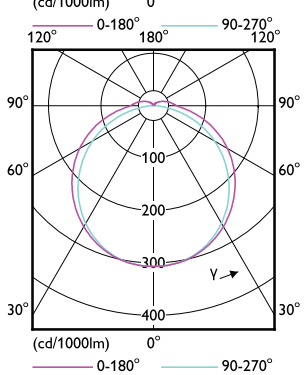

CorePro LED PLT 4P EVG/230V