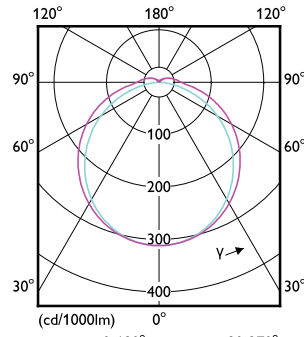

CorePro LED PLT 4P EVG/230V