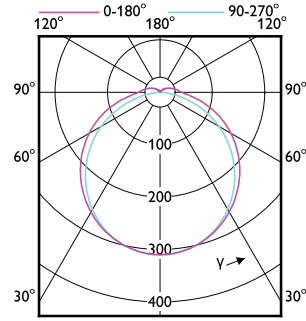

CorePro LED PLT 4P EVG/230V

Genehmigung und Anwendung

Order Code	Full Product Name	Umgebungstemperaturbereich	Energieverbrauch
			kWh/1.000 Std.
48784000	CorePro LED PLT HF 15W 830 4P GX24q-3	-20 °C bis 35 °C	15 kWh
48786400	CorePro LED PLT HF 15W 840 4P GX24q-3	-20 °C bis 35 °C	15 kWh
04985800	CorePro LED PLT HF/Mains 16W 830 4P	-20 bis +35 °C	16 kWh
04987200	CorePro LED PLT HF/Mains 16W 840 4P	-20 bis +35 °C	16 kWh
48776500	CorePro LED PLT HF 6.5W 830 4P GX24q-2	-20 °C bis 35 °C	7 kWh
48778900	CorePro LED PLT HF 6.5W 840 4P GX24q-2	-20 °C bis 35 °C	7 kWh
04981000	CorePro LED PLT HF/Mains 13.5W 830 4P	-20 bis +35 °C	14 kWh
04983400	CorePro LED PLT HF/Mains 13.5W 840 4P	-20 bis +35 °C	14 kWh
48780200	CorePro LED PLT HF 9W 830 4P GX24q-3	-20 °C bis 35 °C	9 kWh
48782600	CorePro LED PLT HF 9W 840 4P GX24q-3	-20 °C bis 35 °C	9 kWh
04973500	CorePro LED PLT HF/Mains 6.5W 830 4P	-20 bis +35 °C	7 kWh
04975900	CorePro LED PLT HF/Mains 6.5W 840 4P	-20 bis +35 °C	7 kWh
48788800	CorePro LED PLT HF 18.5W 830 4P GX24q-4	-20 °C bis 35 °C	19 kWh
48790100	CorePro LED PLT HF 18.5W 840 4P GX24q-4	-20 °C bis 35 °C	19 kWh
04977300	CorePro LED PLT HF/Mains 9W 830 4P	-20 bis +35 °C	9 kWh
04979700	CorePro LED PLT HF/Mains 9W 840 4P	-20 bis +35 °C	9 kWh