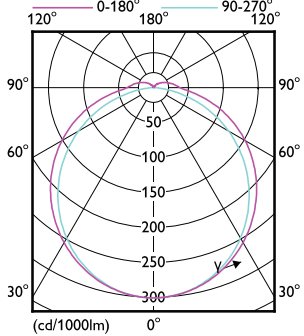

CorePro LED PLT 4P EVG/230V