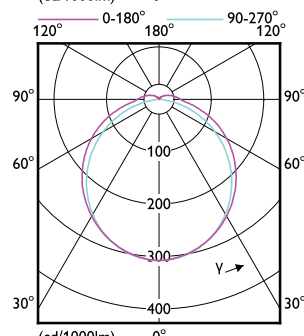

CorePro LED PLT 4P EVG/230V