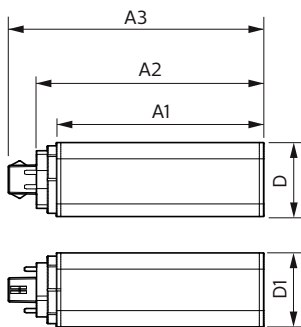

Versions

LEDtube COR PLT 15W GX24Q3

LEDtube COR PLT 6 5W GX24Q2

LEDtube COR PLT 9W GX24Q3

CorePro LED PLT HF Mains 9W 20250410

Abmessungsskizzen

Product	D1	D	A1	A2	A3
CorePro LED PLT HF 9W 830 4P GX24q-3	42 mm	42 mm	115 mm	127 mm	142 mm
CorePro LED PLT HF 9W 840 4P GX24q-3	42 mm	42 mm	115 mm	127 mm	142 mm
CorePro LED PLT HF/Mains 13.5W 830 4P	42 mm	42 mm	129 mm	141 mm	156 mm
CorePro LED PLT HF/Mains 13.5W 840 4P	42 mm	42 mm	129 mm	141 mm	156 mm
CorePro LED PLT HF/Mains 16W 830 4P	42 mm	42 mm	139 mm	151 mm	166 mm
CorePro LED PLT HF/Mains 16W 840 4P	42 mm	42 mm	139 mm	151 mm	166 mm
CorePro LED PLT HF/Mains 6.5W 830 4P	42 mm	42 mm	93 mm	103 mm	119 mm
CorePro LED PLT HF/Mains 6.5W 840 4P	42 mm	42 mm	93 mm	103 mm	119 mm
CorePro LED PLT HF/Mains 9W 830 4P	42 mm	42 mm	115 mm	127 mm	142 mm
CorePro LED PLT HF/Mains 9W 840 4P	42 mm	42 mm	115 mm	127 mm	142 mm

Product	D1	D2	A1	A2	A3
CorePro LED PLT HF 6.5W 830 4P GX24q-2	42 mm	42 mm	93 mm	103 mm	119 mm
CorePro LED PLT HF 6.5W 840 4P GX24q-2	42 mm	42 mm	93 mm	103 mm	119 mm

CorePro LED PLT 4P EVG/230V

Abmessungsskizzen