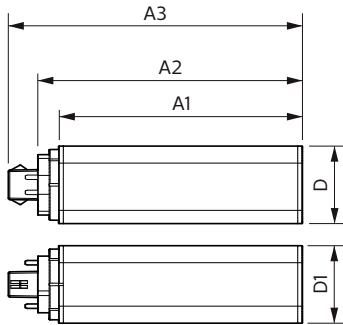

Versions

LEDtube COR PLT 15W GX24Q3

LEDtube COR PLT 6 5W GX24Q2

LEDtube COR PLT 9W GX24Q3

CorePro LED PLT HF Mains 9W 20250410

Abmessungsskizzen

Product	D1	D	A1	A2	A3
CorePro LED PLT HF 9W 830 4P GX24q-3	42 mm	42 mm	115 mm	127 mm	142 mm
CorePro LED PLT HF 9W 840 4P GX24q-3	42 mm	42 mm	115 mm	127 mm	142 mm
CorePro LED PLT HF/Mains 13.5W 830 4P	42 mm	42 mm	129 mm	141 mm	156 mm
CorePro LED PLT HF/Mains 13.5W 840 4P	42 mm	42 mm	129 mm	141 mm	156 mm
CorePro LED PLT HF/Mains 16W 830 4P	42 mm	42 mm	139 mm	151 mm	166 mm
CorePro LED PLT HF/Mains 16W 840 4P	42 mm	42 mm	139 mm	151 mm	166 mm
CorePro LED PLT HF/Mains 6.5W 830 4P	42 mm	42 mm	93 mm	103 mm	119 mm
CorePro LED PLT HF/Mains 6.5W 840 4P	42 mm	42 mm	93 mm	103 mm	119 mm
CorePro LED PLT HF/Mains 9W 830 4P	42 mm	42 mm	115 mm	127 mm	142 mm
CorePro LED PLT HF/Mains 9W 840 4P	42 mm	42 mm	115 mm	127 mm	142 mm

Product	D1	D2	A1	A2	A3
CorePro LED PLT HF 6.5W 830 4P GX24q-2	42 mm	42 mm	93 mm	103 mm	119 mm
CorePro LED PLT HF 6.5W 840 4P GX24q-2	42 mm	42 mm	93 mm	103 mm	119 mm

CorePro LED PLT 4P EVG/230V

Abmessungsskizzen