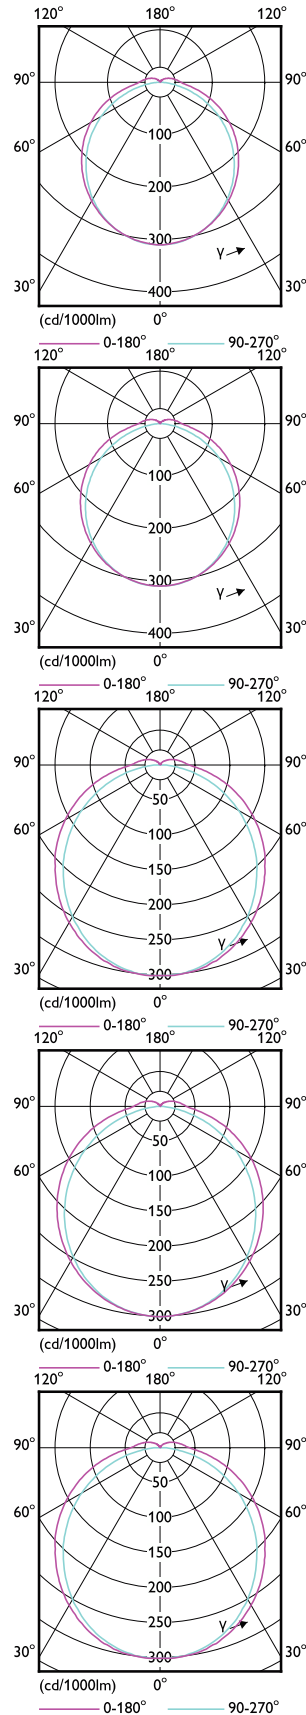

CorePro LED PLT 4P EVG/230V

Order Code	Full Product Name	Umgebungstemperaturbereich	Energieverbrauch kWh/1.000 Std.
48788800	CorePro LED PLT HF 18.5W 830 4P GX24q-4	-20 °C bis 35 °C	19 kWh
48790100	CorePro LED PLT HF 18.5W 840 4P GX24q-4	-20 °C bis 35 °C	19 kWh
04977300	CorePro LED PLT HF/Mains 9W 830 4P	-20 bis +35 °C	9 kWh
04979700	CorePro LED PLT HF/Mains 9W 840 4P	-20 bis +35 °C	9 kWh