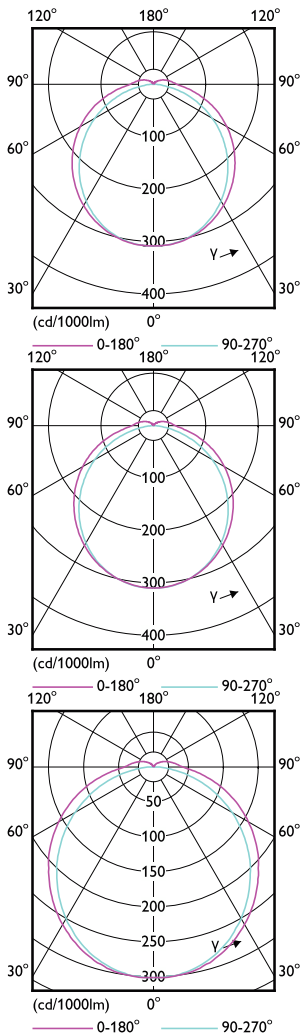

CorePro LED PLT 4P EVG/230V

Order Code	Full Product Name	Umgebungstemperaturbereich	Energieverbrauch kWh/1.000 Std.
48788800	CorePro LED PLT HF 18.5W 830 4P GX24q-4	-20 °C bis 35 °C	19 kWh
48790100	CorePro LED PLT HF 18.5W 840 4P GX24q-4	-20 °C bis 35 °C	19 kWh
04977300	CorePro LED PLT HF/Mains 9W 830 4P	-20 bis +35 °C	9 kWh
04979700	CorePro LED PLT HF/Mains 9W 840 4P	-20 bis +35 °C	9 kWh