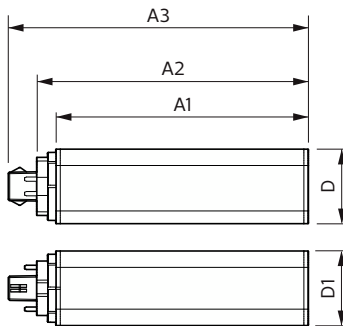

Versions

LEDtube COR PLT 15W GX24Q3

LEDtube COR PLT 6 5W GX24Q2

LEDtube COR PLT 9W GX24Q3

CorePro LED PLT HF Mains 9W 20250410

Abmessungsskizzen

Product	D1	D	A1	A2	A3
CorePro LED PLT HF 9W 830 4P GX24q-3	42 mm	42 mm	115 mm	127 mm	142 mm
CorePro LED PLT HF 9W 840 4P GX24q-3	42 mm	42 mm	115 mm	127 mm	142 mm
CorePro LED PLT HF/Mains 13.5W 830 4P	42 mm	42 mm	129 mm	141 mm	156 mm
CorePro LED PLT HF/Mains 13.5W 840 4P	42 mm	42 mm	129 mm	141 mm	156 mm
CorePro LED PLT HF/Mains 16W 830 4P	42 mm	42 mm	139 mm	151 mm	166 mm
CorePro LED PLT HF/Mains 16W 840 4P	42 mm	42 mm	139 mm	151 mm	166 mm
CorePro LED PLT HF/Mains 6.5W 830 4P	42 mm	42 mm	93 mm	103 mm	119 mm
CorePro LED PLT HF/Mains 6.5W 840 4P	42 mm	42 mm	93 mm	103 mm	119 mm
CorePro LED PLT HF/Mains 9W 830 4P	42 mm	42 mm	115 mm	127 mm	142 mm
CorePro LED PLT HF/Mains 9W 840 4P	42 mm	42 mm	115 mm	127 mm	142 mm

Product	D1	D2	A1	A2	A3
CorePro LED PLT HF 6.5W 830 4P GX24q-2	42 mm	42 mm	93 mm	103 mm	119 mm
CorePro LED PLT HF 6.5W 840 4P GX24q-2	42 mm	42 mm	93 mm	103 mm	119 mm

CorePro LED PLT 4P EVG/230V

Abmessungsskizzen