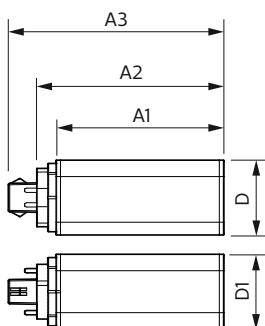

Versions

LEDtube COR PLT 15W GX24Q3

LEDtube COR PLT 6 5W GX24Q2

LEDtube COR PLT 9W GX24Q3

CorePro LED PLT HF Mains 9W 20250410

Abmessungsskizzen

Product	D1	D	A1	A2	A3
CorePro LED PLT HF 9W 830 4P GX24q-3	42 mm	42 mm	115 mm	127 mm	142 mm
CorePro LED PLT HF 9W 840 4P GX24q-3	42 mm	42 mm	115 mm	127 mm	142 mm
CorePro LED PLT HF/Mains 13.5W 830 4P	42 mm	42 mm	129 mm	141 mm	156 mm
CorePro LED PLT HF/Mains 13.5W 840 4P	42 mm	42 mm	129 mm	141 mm	156 mm
CorePro LED PLT HF/Mains 16W 830 4P	42 mm	42 mm	139 mm	151 mm	166 mm
CorePro LED PLT HF/Mains 16W 840 4P	42 mm	42 mm	139 mm	151 mm	166 mm
CorePro LED PLT HF/Mains 6.5W 830 4P	42 mm	42 mm	93 mm	103 mm	119 mm
CorePro LED PLT HF/Mains 6.5W 840 4P	42 mm	42 mm	93 mm	103 mm	119 mm
CorePro LED PLT HF/Mains 9W 830 4P	42 mm	42 mm	115 mm	127 mm	142 mm
CorePro LED PLT HF/Mains 9W 840 4P	42 mm	42 mm	115 mm	127 mm	142 mm

Product	D1	D2	A1	A2	A3
CorePro LED PLT HF 6.5W 830 4P GX24q-2	42 mm	42 mm	93 mm	103 mm	119 mm
CorePro LED PLT HF 6.5W 840 4P GX24q-2	42 mm	42 mm	93 mm	103 mm	119 mm

CorePro LED PLT 4P EVG/230V

Abmessungsskizzen