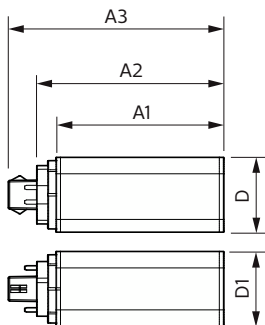

Versions

LEDtube COR PLT 15W GX24Q3

LEDtube COR PLT 6 5W GX24Q2

CorePro LED PLT HF Mains 13 5W
20250410

CorePro LED PLT HF Mains 6 5W
20250410

Abmessungsskizzen

Product	D1	D	A1	A2	A3
CorePro LED PLT HF 9W 830 4P GX24q-3	42 mm	42 mm	115 mm	127 mm	142 mm
CorePro LED PLT HF 9W 840 4P GX24q-3	42 mm	42 mm	115 mm	127 mm	142 mm
CorePro LED PLT HF/Mains 13.5W 830 4P	42 mm	42 mm	129 mm	141 mm	156 mm
CorePro LED PLT HF/Mains 13.5W 840 4P	42 mm	42 mm	129 mm	141 mm	156 mm
CorePro LED PLT HF/Mains 16W 830 4P	42 mm	42 mm	139 mm	151 mm	166 mm
CorePro LED PLT HF/Mains 16W 840 4P	42 mm	42 mm	139 mm	151 mm	166 mm
CorePro LED PLT HF/Mains 6.5W 830 4P	42 mm	42 mm	93 mm	103 mm	119 mm
CorePro LED PLT HF/Mains 6.5W 840 4P	42 mm	42 mm	93 mm	103 mm	119 mm
CorePro LED PLT HF/Mains 9W 830 4P	42 mm	42 mm	115 mm	127 mm	142 mm
CorePro LED PLT HF/Mains 9W 840 4P	42 mm	42 mm	115 mm	127 mm	142 mm

Product	D1	D2	A1	A2	A3
CorePro LED PLT HF 6.5W 830 4P GX24q-2	42 mm	42 mm	93 mm	103 mm	119 mm
CorePro LED PLT HF 6.5W 840 4P GX24q-2	42 mm	42 mm	93 mm	103 mm	119 mm

CorePro LED PLT 4P EVG/230V

Abmessungsskizzen