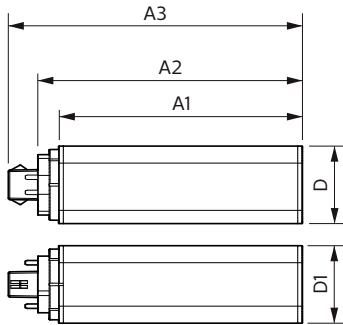

Versions

LEDtube COR PLT 15W GX24Q3

LEDtube COR PLT 6 5W GX24Q2

CorePro LED PLT HF Mains 13 5W
20250410

CorePro LED PLT HF Mains 6 5W
20250410

Abmessungsskizzen

Product	D1	D	A1	A2	A3
CorePro LED PLT HF 9W 830 4P GX24q-3	42 mm	42 mm	115 mm	127 mm	142 mm
CorePro LED PLT HF 9W 840 4P GX24q-3	42 mm	42 mm	115 mm	127 mm	142 mm
CorePro LED PLT HF/Mains 13.5W 830 4P	42 mm	42 mm	129 mm	141 mm	156 mm
CorePro LED PLT HF/Mains 13.5W 840 4P	42 mm	42 mm	129 mm	141 mm	156 mm
CorePro LED PLT HF/Mains 16W 830 4P	42 mm	42 mm	139 mm	151 mm	166 mm
CorePro LED PLT HF/Mains 16W 840 4P	42 mm	42 mm	139 mm	151 mm	166 mm
CorePro LED PLT HF/Mains 6.5W 830 4P	42 mm	42 mm	93 mm	103 mm	119 mm
CorePro LED PLT HF/Mains 6.5W 840 4P	42 mm	42 mm	93 mm	103 mm	119 mm
CorePro LED PLT HF/Mains 9W 830 4P	42 mm	42 mm	115 mm	127 mm	142 mm
CorePro LED PLT HF/Mains 9W 840 4P	42 mm	42 mm	115 mm	127 mm	142 mm

Product	D1	D2	A1	A2	A3
CorePro LED PLT HF 6.5W 830 4P GX24q-2	42 mm	42 mm	93 mm	103 mm	119 mm
CorePro LED PLT HF 6.5W 840 4P GX24q-2	42 mm	42 mm	93 mm	103 mm	119 mm

CorePro LED PLT 4P EVG/230V

Abmessungsskizzen