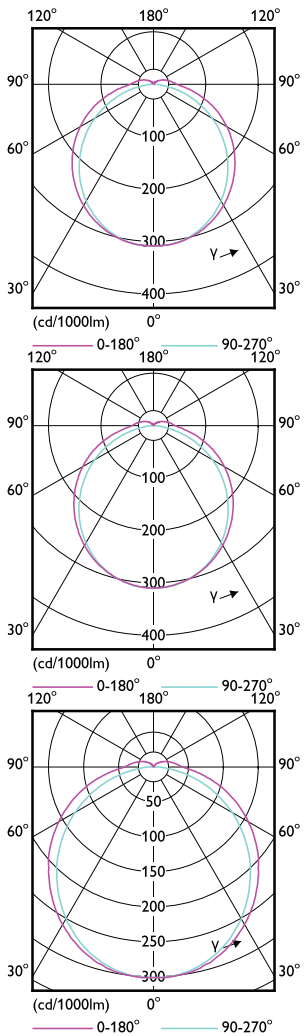

CorePro LED PLT 4P EVG/230V

Order Code	Full Product Name	Umgebungstemperaturbereich	Energieverbrauch kWh/1.000 Std.
48788800	CorePro LED PLT HF 18.5W 830 4P GX24q-4	-20 °C bis 35 °C	19 kWh
48790100	CorePro LED PLT HF 18.5W 840 4P GX24q-4	-20 °C bis 35 °C	19 kWh
04977300	CorePro LED PLT HF/Mains 9W 830 4P	-20 bis +35 °C	9 kWh
04979700	CorePro LED PLT HF/Mains 9W 840 4P	-20 bis +35 °C	9 kWh