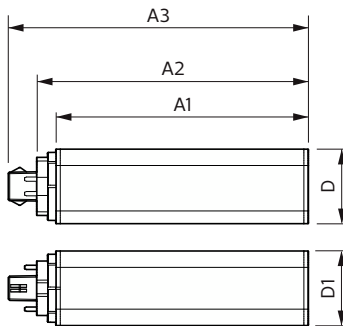

Versions

LEDtube COR PLT 15W GX24Q3

LEDtube COR PLT 6 5W GX24Q2

CorePro LED PLT HF Mains 13 5W
20250410

CorePro LED PLT HF Mains 6 5W
20250410

Abmessungsskizzen

Product	D1	D	A1	A2	A3
CorePro LED PLT HF 9W 830 4P GX24q-3	42 mm	42 mm	115 mm	127 mm	142 mm
CorePro LED PLT HF 9W 840 4P GX24q-3	42 mm	42 mm	115 mm	127 mm	142 mm
CorePro LED PLT HF/Mains 13.5W 830 4P	42 mm	42 mm	129 mm	141 mm	156 mm
CorePro LED PLT HF/Mains 13.5W 840 4P	42 mm	42 mm	129 mm	141 mm	156 mm
CorePro LED PLT HF/Mains 16W 830 4P	42 mm	42 mm	139 mm	151 mm	166 mm
CorePro LED PLT HF/Mains 16W 840 4P	42 mm	42 mm	139 mm	151 mm	166 mm
CorePro LED PLT HF/Mains 6.5W 830 4P	42 mm	42 mm	93 mm	103 mm	119 mm
CorePro LED PLT HF/Mains 6.5W 840 4P	42 mm	42 mm	93 mm	103 mm	119 mm
CorePro LED PLT HF/Mains 9W 830 4P	42 mm	42 mm	115 mm	127 mm	142 mm
CorePro LED PLT HF/Mains 9W 840 4P	42 mm	42 mm	115 mm	127 mm	142 mm

Product	D1	D2	A1	A2	A3
CorePro LED PLT HF 6.5W 830 4P GX24q-2	42 mm	42 mm	93 mm	103 mm	119 mm
CorePro LED PLT HF 6.5W 840 4P GX24q-2	42 mm	42 mm	93 mm	103 mm	119 mm

CorePro LED PLT 4P EVG/230V

Abmessungsskizzen