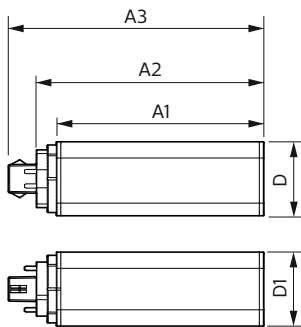

Versions

LEDtube COR PLT 15W GX24Q3

LEDtube COR PLT 6 5W GX24Q2

CorePro LED PLT HF Mains 13 5W
20250410

CorePro LED PLT HF Mains 6 5W
20250410

Abmessungsskizzen

Product	D1	D	A1	A2	A3
CorePro LED PLT HF 9W 830 4P GX24q-3	42 mm	42 mm	115 mm	127 mm	142 mm
CorePro LED PLT HF 9W 840 4P GX24q-3	42 mm	42 mm	115 mm	127 mm	142 mm
CorePro LED PLT HF/Mains 13.5W 830 4P	42 mm	42 mm	129 mm	141 mm	156 mm
CorePro LED PLT HF/Mains 13.5W 840 4P	42 mm	42 mm	129 mm	141 mm	156 mm
CorePro LED PLT HF/Mains 16W 830 4P	42 mm	42 mm	139 mm	151 mm	166 mm
CorePro LED PLT HF/Mains 16W 840 4P	42 mm	42 mm	139 mm	151 mm	166 mm
CorePro LED PLT HF/Mains 6.5W 830 4P	42 mm	42 mm	93 mm	103 mm	119 mm
CorePro LED PLT HF/Mains 6.5W 840 4P	42 mm	42 mm	93 mm	103 mm	119 mm
CorePro LED PLT HF/Mains 9W 830 4P	42 mm	42 mm	115 mm	127 mm	142 mm
CorePro LED PLT HF/Mains 9W 840 4P	42 mm	42 mm	115 mm	127 mm	142 mm

Product	D1	D2	A1	A2	A3
CorePro LED PLT HF 6.5W 830 4P GX24q-2	42 mm	42 mm	93 mm	103 mm	119 mm
CorePro LED PLT HF 6.5W 840 4P GX24q-2	42 mm	42 mm	93 mm	103 mm	119 mm

CorePro LED PLT 4P EVG/230V

Abmessungsskizzen