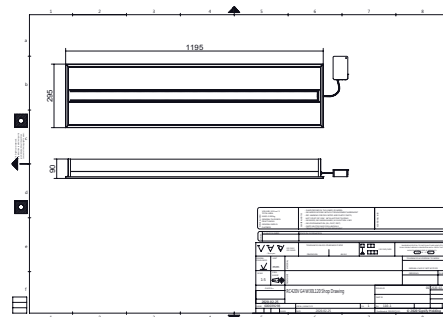

CoreView G4 RC420B

Versions

CoreView G4 RC420 600600

Dimensional drawing

CoreView G4 RC420B

Informasi Umum

Tag servis Ya

Pengoperasian dan Kelistrikan