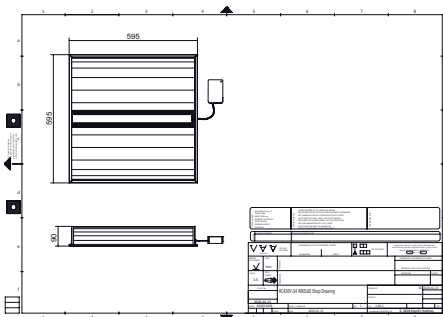

CoreView G4 RC420B

Versions

CoreView G4 RC420 600600

Dimensional drawing

CoreView G4 RC420B

Informasi Umum

Tag servis Ya

Pengoperasian dan Kelistrikan