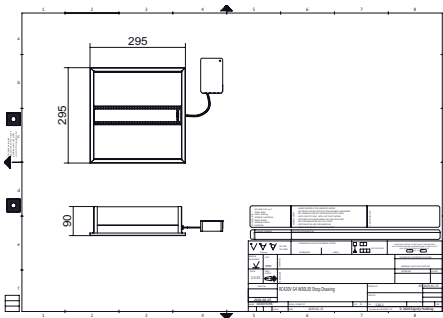

CoreView G4 RC420B

Versions

CoreView G4 RC420 600600

Dimensional drawing

CoreView G4 RC420B

Informasi Umum

Tag servis Ya

Pengoperasian dan Kelistrikan