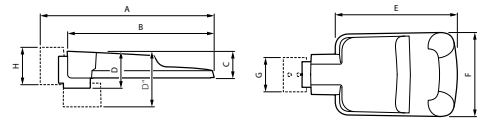

Cote

Luminaire	Dimensions (mm)								
	A	B	C	D	D'	E	F	G	H
Mini BGPO21 socket Ø48-60	428	405	74	102		336	230	115	
Mini BGPO21 socket Ø60-76	480	405	74		152	336	230	115	102
Medium BGPO25 socket Ø48-60	573	550	74	102		482	230	115	
Medium BGPO25 socket Ø60-76	625	550	74		152	482	230	115	102