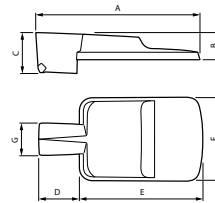

Cote

Luminaire	Dimensions (mm)								
	A	B	C	D	D'	E	F	G	H
Mini BGPO21 socket Ø48-60	428	405	74	102		336	230	115	
Mini BGPO21 socket Ø60-76	480	405	74		152	336	230	115	102
Medium BGPO25 socket Ø48-60	573	550	74	102		482	230	115	
Medium BGPO25 socket Ø60-76	625	550	74		152	482	230	115	102

Luminaire	Dimensions (mm)						
	A	B	C	D	E	F	G
Mini BGPO20	447	70	112	111	334	230	88
Medium BGPO25	592	70	112	111	481	230	88

Detalii produs

AluRoad gen2 Pro Mini top view

AluRoad gen2 Pro Medium bottom view