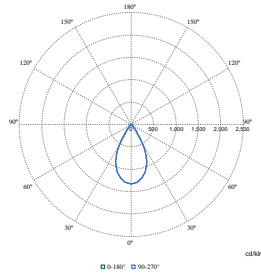

Polar Normal (separate) - null - 911401630508

Polar Normal (separate) - null - 911401630808

CoreLine Highbay Gen5

Polar Wide Diagrams

Polar Normal (separate) - null - 911401632508

Polar Normal (separate) - null - 911401632408