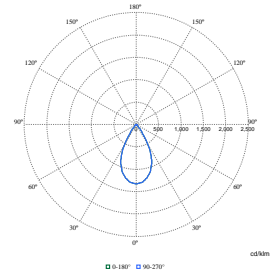

Polar Normal (separate) - null - 911401630508

Polar Normal (separate) - null - 911401630808

CoreLine Highbay Gen5

Polar Wide Diagrams

Polar Normal (separate) - null - 911401632508

Polar Normal (separate) - null - 911401632408