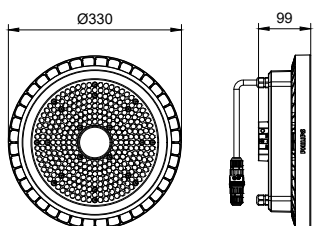

Användning

- Fabrikslokaler
- Utställningshallar
- Lagerlokaler och logistikcenter
- Lobbyer och varuhuslokaler med hög takhöjd
- Ankomsthallar och terminaler

Måttskiss

CoreLine Highbay Gen5

Måttskiss

Produktinformation