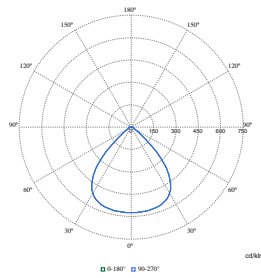

Polar Normal (separate) - null - 911401632908