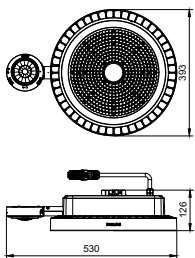

Användning

- Fabrikslokaler
- Utställningshallar
- Lagerlokaler och logistikcenter
- Lobbyer och varuhuslokaler med hög takhöjd
- Ankomsthallar och terminaler

Måttskiss

CoreLine Highbay Gen5

Måttskiss

Produktinformation