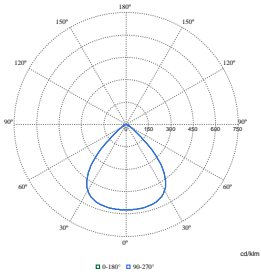

Polar Wide Diagrams

Polar Normal (separate) - null - 911401629208

Polar Normal (separate) - null - 911401629408

Polar Normal (separate) - null - 911401629308

Polar Normal (separate) - null - 911401629508

Polar Normal (separate) - null - 911401629608

Polar Normal (separate) - null - 911401629708

Polar Normal (separate) - null - 911401629808

Polar Normal (separate) - null - 911401629908

Polar Normal (separate) - null - 911401630308

Polar Normal (separate) - null - 911401630108

Polar Normal (separate) - null - 911401630508

Polar Normal (separate) - null - 911401630808

CoreLine Highbay Gen5

Polar Wide Diagrams

Polar Normal (separate) - null - 911401632508

Polar Normal (separate) - null - 911401632408