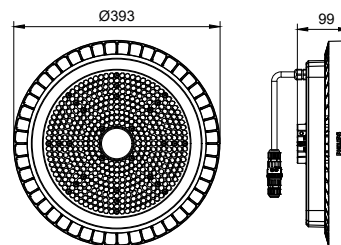

Användning

- Fabrikslokaler
- Utställningshallar
- Lagerlokaler och logistikcenter
- Lobbyer och varuhuslokaler med hög takhöjd
- Ankomsthallar och terminaler

Måttskiss

CoreLine Highbay Gen5

Måttskiss

Produktinformation