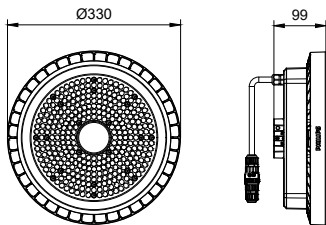

Användning

- Fabrikslokaler
- Utställningshallar
- Lagerlokaler och logistikcenter
- Lobbyer och varuhuslokaler med hög takhöjd
- Ankomsthallar och terminaler

Måttskiss

CoreLine Highbay Gen5

Måttskiss

Produktinformation