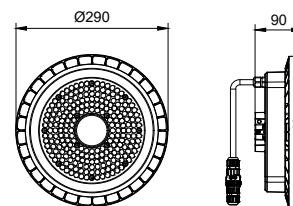

Användning

- Fabrikslokaler
- Utställningshallar
- Lagerlokaler och logistikcenter
- Lobbyer och varuhuslokaler med hög takhöjd
- Ankomsthallar och terminaler

Måttskiss

CoreLine Highbay Gen5

Måttskiss

Produktinformation