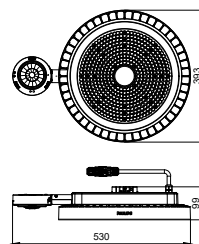

Användning

- Fabrikslokaler
- Utställningshallar
- Lagerlokaler och logistikcenter
- Lobbyer och varuhuslokaler med hög takhöjd
- Ankomsthallar och terminaler

Måttskiss

CoreLine Highbay Gen5

Måttskiss

Produktinformation