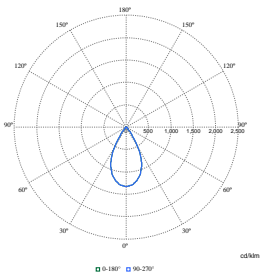

Polar Normal (separate) - null - 911401632808