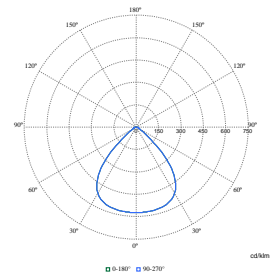

Polar Normal (separate) - null - 911401632708