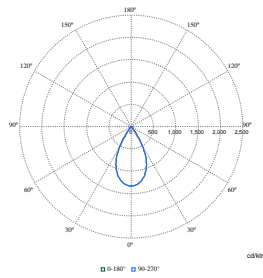

Polar Wide Diagrams

Polar Normal (separate) - 911401631308

Polar Normal (separate) - 911401631408

Polar Normal (separate) - 911401631608

Polar Normal (separate) - 911401631708

Polar Normal (separate) - 911401631808