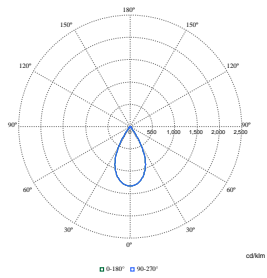

Polar Normal (separate) - 911401630408