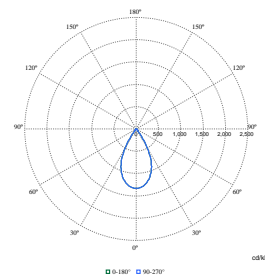

Polar Normal (separate) - 911401630808

Polar Normal (separate) - 911401630908

Polar Normal (separate) - 911401631008

Polar Normal (separate) - 911401631108

Polar Normal (separate) - 911401631208

CoreLine Highbay Gen5