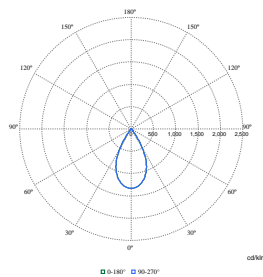

Polar Normal (separate) - 911401632208