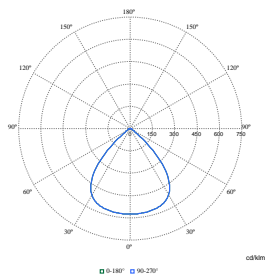

Polar Normal (separate) - 911401632508

CoreLine Highbay Gen5

Polar Wide Diagrams

Polar Normal (separate) - 911401632408

Polar Normal (separate) - 911401632608

Polar Normal (separate) - 911401632808

Polar Normal (separate) - 911401632908