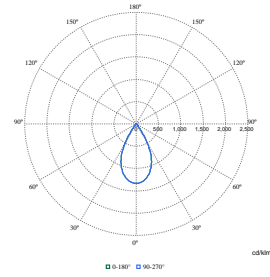

Polar Normal (separate) - 911401631608