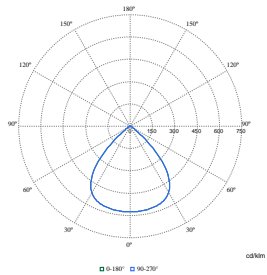

Polar Normal (separate) - 911401633108