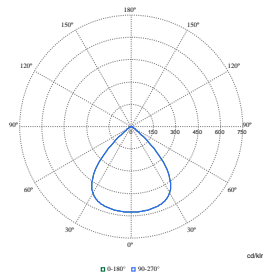

Polar Normal (separate) - 911401630508