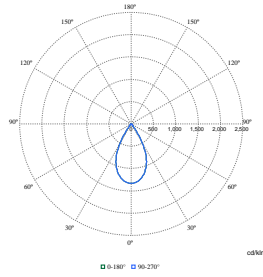

Polar Normal (separate) - 911401631408