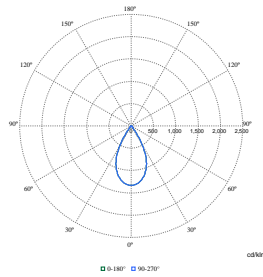

Polar Normal (separate) - 911401632508

CoreLine Highbay Gen5

Polar Wide Diagrams

Polar Normal (separate) - 911401632408

Polar Normal (separate) - 911401632608

Polar Normal (separate) - 911401632808

Polar Normal (separate) - 911401632908