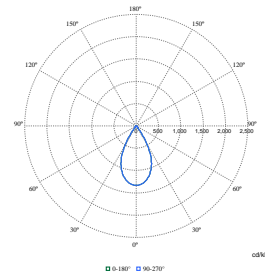

Polar Normal (separate) - 911401632508

CoreLine Highbay Gen5

Polar Wide Diagrams

Polar Normal (separate) - 911401632408

Polar Normal (separate) - 911401632608

Polar Normal (separate) - 911401632808

Polar Normal (separate) - 911401632908