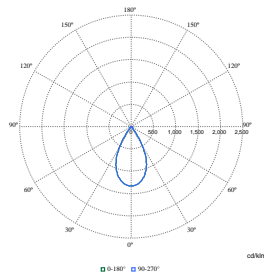

Polar Normal (separate) - 911401629408