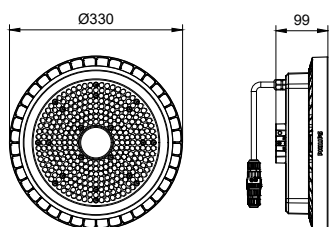

CoreLine Highbay Gen5

Cechy

- Długa żywotność i wysoka wydajność: 50 000 godzin ze strumieniem świetlnym nie mniejszym niż 85% względem poziomu wyjściowego; do 160 lm/W
- Wybór opcji wiązki: wąska i szeroka wiązka, zapewniająca niski poziom ośnienia bez dodatkowych akcesoriów
- Nowoczesna obudowa wysokiej jakości z aluminium odlewane pod ciśnieniem
- Jednopunktowy system mocowania i zamontowana złączka elektryczna o klasie szczelności IP65
- Wersje opcjonalne: ściemnianie DALI, zintegrowana łączność bezprzewodowa (InterAct Ready)

Zastosowanie

- Ogólne zakłady produkcyjne
- Sale wystawowe i targowe
- Magazyny i centra logistyczne
- Salony z wysokim sufitem

Rysunki techniczne