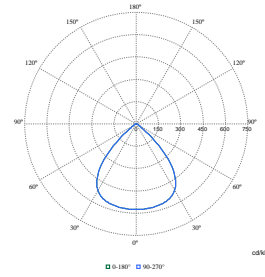

Polar Normal (separate) - 911401630108