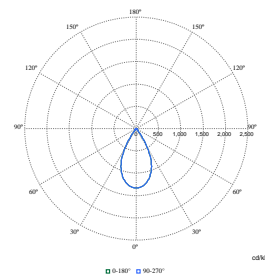

Polar Normal (separate) - 911401633008