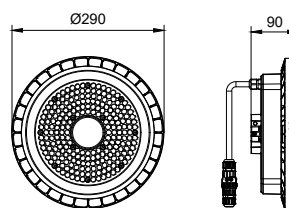

CoreLine Highbay Gen5

Cechy

- Długa żywotność i wysoka wydajność: 50 000 godzin ze strumieniem świetlnym nie mniejszym niż 85% względem poziomu wyjściowego; do 160 lm/W
- Wybór opcji wiązki: wąska i szeroka wiązka, zapewniająca niski poziom ośnienia bez dodatkowych akcesoriów
- Nowoczesna obudowa wysokiej jakości z aluminium odlewane pod ciśnieniem
- Jednopunktowy system mocowania i zamontowana złączka elektryczna o klasie szczelności IP65
- Wersje opcjonalne: ściemnianie DALI, zintegrowana łączność bezprzewodowa (InterAct Ready)

Zastosowanie

- Ogólne zakłady produkcyjne
- Sale wystawowe i targowe
- Magazyny i centra logistyczne
- Salony z wysokim sufitem

Rysunki techniczne