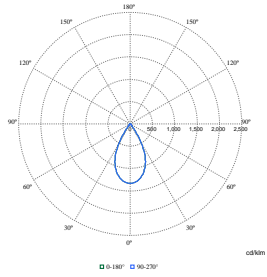

Polar Normal (separate) - 911401629708

Polar Normal (separate) - 911401629808

Polar Normal (separate) - 911401629908

Polar Normal (separate) - 911401630008

CoreLine Highbay Gen5

Polar Wide Diagrams

Polar Normal (separate) - 911401630208