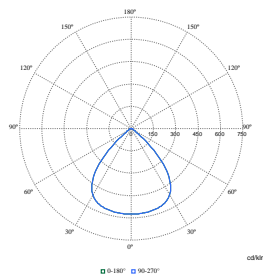

Polar Normal (separate) - 911401632508

CoreLine Highbay Gen5

Polar Wide Diagrams

Polar Normal (separate) - 911401632408

Polar Normal (separate) - 911401632608

Polar Normal (separate) - 911401632808

Polar Normal (separate) - 911401632908