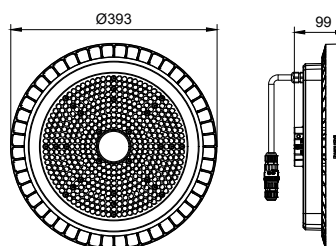

CoreLine Highbay Gen5

Cechy

- Długa żywotność i wysoka wydajność: 50 000 godzin ze strumieniem świetlnym nie mniejszym niż 85% względem poziomu wyjściowego; do 160 lm/W
- Wybór opcji wiązki: wąska i szeroka wiązka, zapewniająca niski poziom ośnienia bez dodatkowych akcesoriów
- Nowoczesna obudowa wysokiej jakości z aluminium odlewane pod ciśnieniem
- Jednopunktowy system mocowania i zamontowana złączka elektryczna o klasie szczelności IP65
- Wersje opcjonalne: ściemnianie DALI, zintegrowana łączność bezprzewodowa (InterAct Ready)

Zastosowanie

- Ogólne zakłady produkcyjne
- Sale wystawowe i targowe
- Magazyny i centra logistyczne
- Salony z wysokim sufitem

Rysunki techniczne