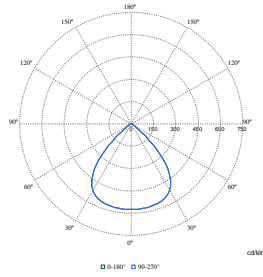

Polar Normal (separate) - 911401629708

Polar Normal (separate) - 911401629808

Polar Normal (separate) - 911401629908

Polar Normal (separate) - 911401630008

CoreLine Highbay Gen5

Polar Wide Diagrams

Polar Normal (separate) - 911401630208