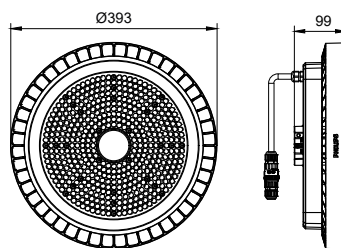

Søknad

- Generell produksjon
- Utstillingslokaler
- Lager og logistikkentre
- Store rom med høye tak

Målskisse

CoreLine Highbay Gen5

Målskisse

Produkt detaljer

CoreLine highbay gen5, IP65 connector (PSD)

CoreLine highbay gen5, with sensor, front view