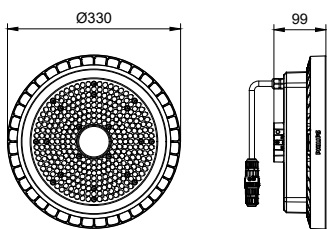

Søknad

- Generell produksjon
- Utstillingslokaler
- Lager og logistikkentre
- Store rom med høye tak

Målskisse

CoreLine Highbay Gen5

Målskisse

Produkt detaljer

CoreLine highbay gen5, IP65 connector (PSD)

CoreLine highbay gen5, with sensor, front view