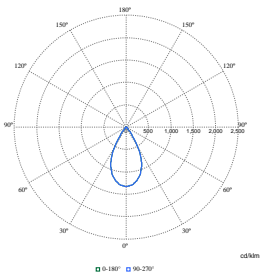

Polar Normal (separate) - null - 911401633008