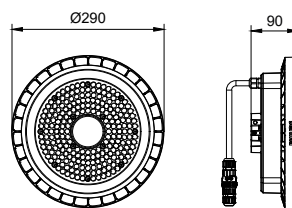

Søknad

- Generell produksjon
- Utstillingslokaler
- Lager og logistikkentre
- Store rom med høye tak

Målskisse

CoreLine Highbay Gen5

Målskisse

Produkt detaljer

CoreLine highbay gen5, IP65 connector (PSD)

CoreLine highbay gen5, with sensor, front view