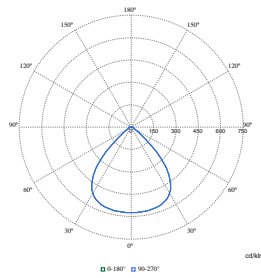

Polar Normal (separate) - null - 911401633108