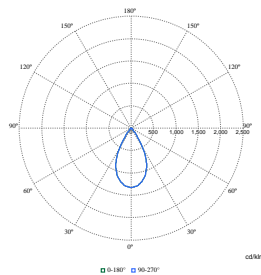

Polar Wide Diagrams

Polar Normal (separate) - null - 911401629208

Polar Normal (separate) - null - 911401629408

Polar Normal (separate) - null - 911401629308

CoreLine Highbay Gen5

Polar Wide Diagrams

Polar Normal (separate) - null - 911401632808