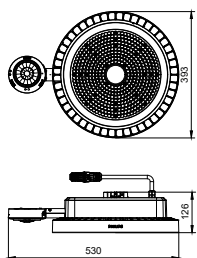

Søknad

- Generell produksjon
- Utstillingslokaler
- Lager og logistikkentre
- Store rom med høye tak

Målskisse

CoreLine Highbay Gen5

Målskisse

Produkt detaljer

CoreLine highbay gen5, IP65 connector (PSD)

CoreLine highbay gen5, with sensor, front view