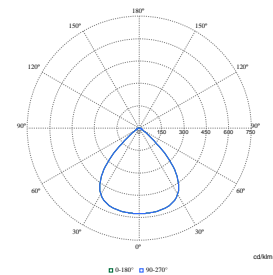

Polar Wide Diagrams

Polar Normal (separate) - null - 911401629208

Polar Normal (separate) - null - 911401629408

Polar Normal (separate) - null - 911401629308

CoreLine Highbay Gen5

Polar Wide Diagrams

Polar Normal (separate) - null - 911401632808