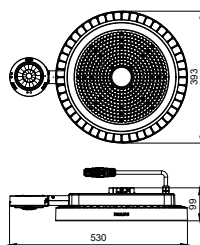

Søknad

- Generell produksjon
- Utstillingslokaler
- Lager og logistikkentre
- Store rom med høye tak

Målskisse

CoreLine Highbay Gen5

Målskisse

Produkt detaljer

CoreLine highbay gen5, IP65 connector (PSD)

CoreLine highbay gen5, with sensor, front view