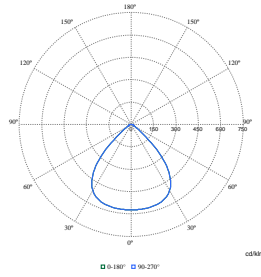

Polar Wide Diagrams

Polar Normal (separate) - null - 911401629208

Polar Normal (separate) - null - 911401629408

Polar Normal (separate) - null - 911401629308

CoreLine Highbay Gen5

Polar Wide Diagrams

Polar Normal (separate) - null - 911401632808