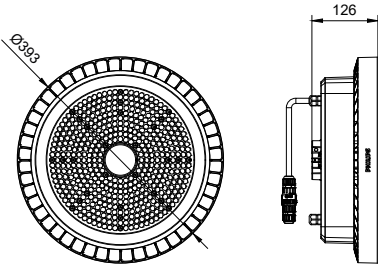

Søknad

- Generell produksjon
- Utstillingslokaler
- Lager og logistikkentre
- Store rom med høye tak

Målskisse

CoreLine Highbay Gen5

Målskisse

Produkt detaljer

CoreLine highbay gen5, IP65 connector (PSD)

CoreLine highbay gen5, with sensor, front view