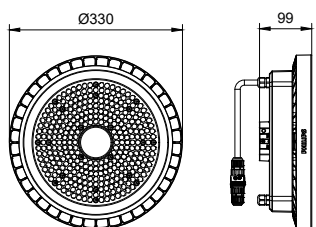

Søknad

- Generell produksjon
- Utstillingslokaler
- Lager og logistikkentre
- Store rom med høye tak

Målskisse

CoreLine Highbay Gen5

Målskisse

Produkt detaljer

CoreLine highbay gen5, IP65 connector (PSD)

CoreLine highbay gen5, with sensor, front view