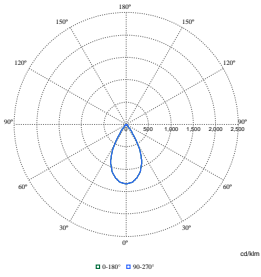

Polar Wide Diagrams

Polar Normal (separate) - null - 911401629208

Polar Normal (separate) - null - 911401629408

Polar Normal (separate) - null - 911401629308

CoreLine Highbay Gen5

Polar Wide Diagrams

Polar Normal (separate) - null - 911401632808