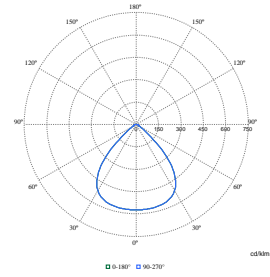

Polar Normal (separate) - null - 911401632708