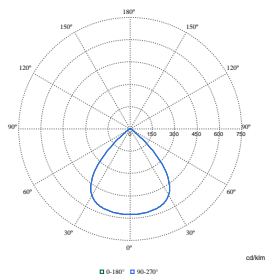

CoreLine Highbay Gen5

Polar Wide Diagrams

Polar Normal (separate) - 911401629208

Polar Normal (separate) - 911401629408

Polar Normal (separate) - 911401629308

Polar Normal (separate) - 911401629508

Polar Normal (separate) - 911401629608

Polar Normal (separate) - 911401629708

Polar Normal (separate) - 911401629808

Polar Normal (separate) - 911401629908

Polar Normal (separate) - 911401630308

Polar Normal (separate) - 911401630708

Polar Normal (separate) - 911401630808

Polar Normal (separate) - 911401630908

CoreLine Highbay Gen5

Polar Wide Diagrams

Polar Normal (separate) - 911401632708

Polar Normal (separate) - 911401633008

Polar Normal (separate) - 911401633108