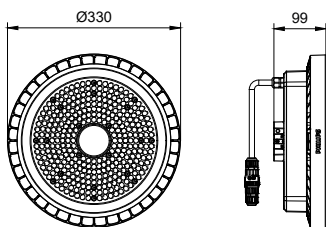

Toepassing

- Productiehallen
- Expositiehallen
- Magazijnen en logistieke centra
- Lounges met hoog plafond

Maatschets

CoreLine Highbay Gen5

Maatschets

Productgegevens

CoreLine highbay gen5, IP65 connector (PSD)