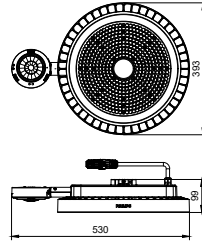

Toepassing

- Productiehallen
- Expositiehallen
- Magazijnen en logistieke centra
- Lounges met hoog plafond

Maatschets

CoreLine Highbay Gen5

Maatschets

Productgegevens

CoreLine highbay gen5, IP65 connector (PSD)

CoreLine highbay gen5, with sensor, front view

CoreLine highbay gen5, BY120P, front view

CoreLine highbay gen5, with sensor, side view

CoreLine highbay gen5, BY121P, front view

CoreLine Highbay Gen5

Productgegevens