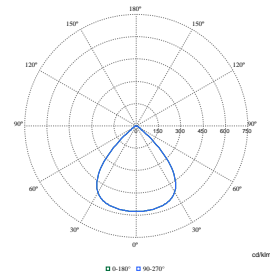

CoreLine Highbay Gen5

Polar Wide Diagrams

Polar Normal (separate) - 911401629208

Polar Normal (separate) - 911401629408

Polar Normal (separate) - 911401629308

Polar Normal (separate) - 911401629508

Polar Normal (separate) - 911401629608