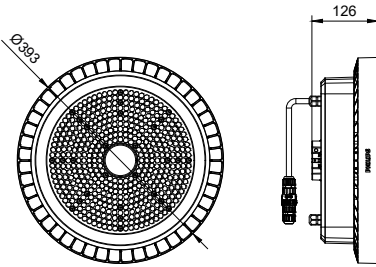

Toepassing

- Productiehallen
- Expositiehallen
- Magazijnen en logistieke centra
- Lounges met hoog plafond

Maatschets

CoreLine Highbay Gen5

Maatschets

Productgegevens

CoreLine highbay gen5, IP65 connector (PSD)