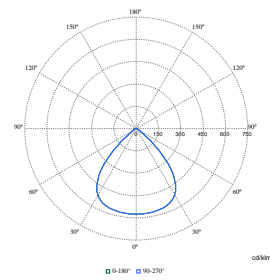

CoreLine Highbay Gen5

Polar Wide Diagrams

Polar Normal (separate) - 911401629208

Polar Normal (separate) - 911401629408

Polar Normal (separate) - 911401629308

Polar Normal (separate) - 911401629508

Polar Normal (separate) - 911401629608