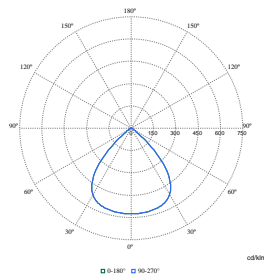

Polar Normal (separate) - 911401629908