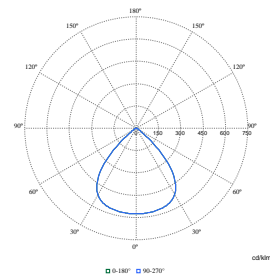

Polar Normal (separate) - 911401630308