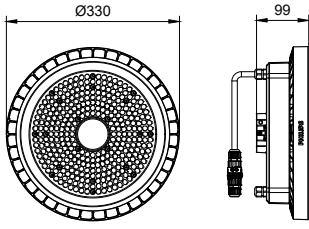

Toepassing

- Productiehallen
- Expositiehallen
- Magazijnen en logistieke centra
- Lounges met hoog plafond

Maatschets

CoreLine Highbay Gen5

Maatschets

Productgegevens

CoreLine highbay gen5, IP65 connector (PSD)