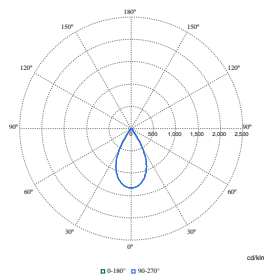

CoreLine Highbay Gen5

Polar Wide Diagrams

Polar Normal (separate) - 911401629208

Polar Normal (separate) - 911401629408

Polar Normal (separate) - 911401629308

Polar Normal (separate) - 911401629508

Polar Normal (separate) - 911401629608