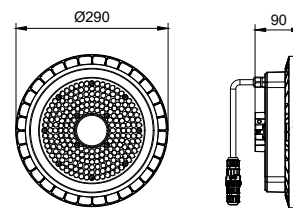

Toepassing

- Productiehallen
- Expositiehallen
- Magazijnen en logistieke centra
- Lounges met hoog plafond

Maatschets

CoreLine Highbay Gen5

Maatschets

Productgegevens

CoreLine highbay gen5, IP65 connector (PSD)