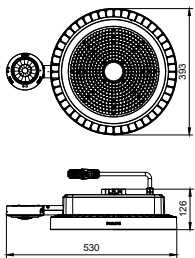

Toepassing

- Productiehallen
- Expositiehallen
- Magazijnen en logistieke centra
- Lounges met hoog plafond

Maatschets

CoreLine Highbay Gen5

Maatschets

Productgegevens

CoreLine highbay gen5, IP65 connector (PSD)