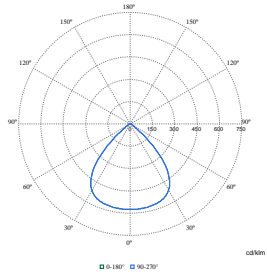

CoreLine Highbay Gen5

Polar Wide Diagrams

Polar Normal (separate) - 911401629208

Polar Normal (separate) - 911401629408

Polar Normal (separate) - 911401629308

Polar Normal (separate) - 911401629508

Polar Normal (separate) - 911401629608

Polar Normal (separate) - 911401629708

Polar Normal (separate) - 911401629808

Polar Normal (separate) - 911401629908

Polar Normal (separate) - 911401630308

Polar Normal (separate) - 911401630708

Polar Normal (separate) - 911401630808

Polar Normal (separate) - 911401630908

CoreLine Highbay Gen5

Polar Wide Diagrams

Polar Normal (separate) - 911401632708

Polar Normal (separate) - 911401633008

Polar Normal (separate) - 911401633108