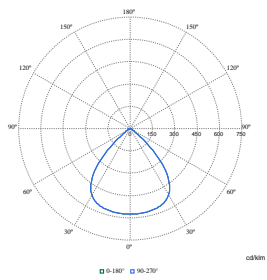

CoreLine Highbay Gen5

Polar Wide Diagrams

Polar Normal (separate) - 911401629208

Polar Normal (separate) - 911401629408

Polar Normal (separate) - 911401629308

Polar Normal (separate) - 911401629508

Polar Normal (separate) - 911401629608