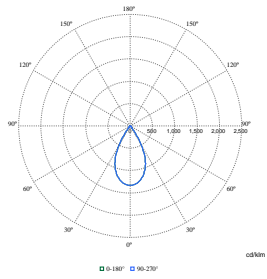

CoreLine Highbay Gen5

Polar Wide Diagrams

Polar Normal (separate) - 911401629208

Polar Normal (separate) - 911401629408

Polar Normal (separate) - 911401629308

Polar Normal (separate) - 911401629508

Polar Normal (separate) - 911401629608