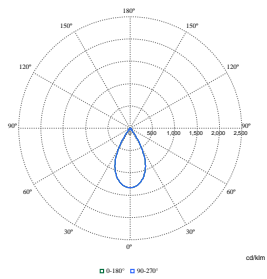

Polar Normal (separate) - 911401629808