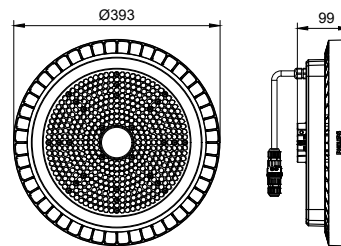

Toepassing

- Productiehallen
- Expositiehallen
- Magazijnen en logistieke centra
- Lounges met hoog plafond

Maatschets

CoreLine Highbay Gen5

Maatschets

Productgegevens

CoreLine highbay gen5, IP65 connector (PSD)