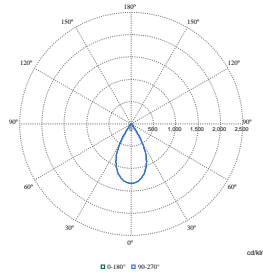

CoreLine Highbay Gen5

Polar Wide Diagrams

Polar Normal (separate) - 911401629208

Polar Normal (separate) - 911401629408

Polar Normal (separate) - 911401629308

Polar Normal (separate) - 911401629508

Polar Normal (separate) - 911401629608