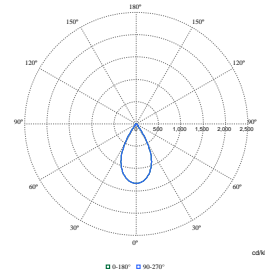

Polar Normal (separate) - 911401631308

CoreLine Highbay Gen5

Polar Wide Diagrams

Polar Normal (separate) - 911401632908

Polar Normal (separate) - 911401632708

Polar Normal (separate) - 911401633008

Polar Normal (separate) - 911401633108