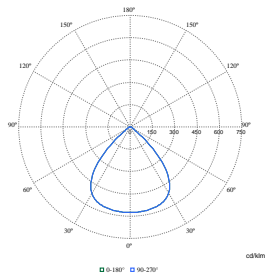

CoreLine Highbay Gen5

Polar Wide Diagrams

Polar Normal (separate) - 911401629208

Polar Normal (separate) - 911401629408

Polar Normal (separate) - 911401629308

Polar Normal (separate) - 911401629508

Polar Normal (separate) - 911401629608

Polar Normal (separate) - 911401629708

Polar Normal (separate) - 911401629808

Polar Normal (separate) - 911401629908

Polar Normal (separate) - 911401630808

Polar Normal (separate) - 911401630908

Polar Normal (separate) - 911401631208

Polar Normal (separate) - 911401631308

CoreLine Highbay Gen5

Polar Wide Diagrams

Polar Normal (separate) - 911401632908

Polar Normal (separate) - 911401632708

Polar Normal (separate) - 911401633008

Polar Normal (separate) - 911401633108