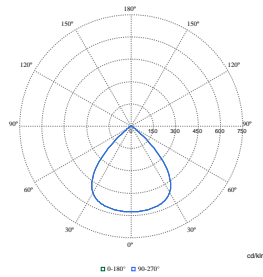

Polar Normal (separate) - 911401629908