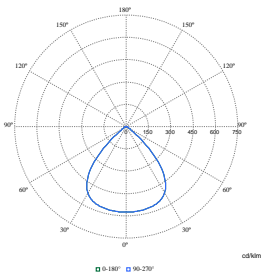

Polar Normal (separate) - 911401631308

CoreLine Highbay Gen5

Polar Wide Diagrams

Polar Normal (separate) - 911401632908

Polar Normal (separate) - 911401632708

Polar Normal (separate) - 911401633008

Polar Normal (separate) - 911401633108