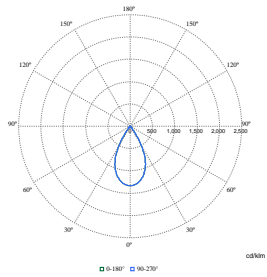

Polar Normal (separate) - 911401629808