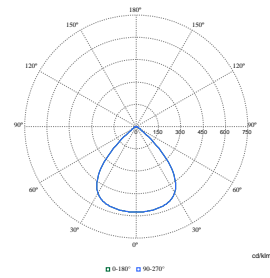

CoreLine Highbay Gen5

Polar Wide Diagrams

Polar Normal (separate) - 911401629208

Polar Normal (separate) - 911401629408

Polar Normal (separate) - 911401629308

Polar Normal (separate) - 911401629508

Polar Normal (separate) - 911401629608