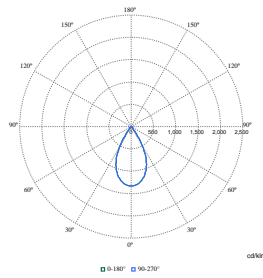

CoreLine Highbay Gen5

Polar Wide Diagrams

Polar Normal (separate) - 911401629208

Polar Normal (separate) - 911401629408

Polar Normal (separate) - 911401629308

Polar Normal (separate) - 911401629508

Polar Normal (separate) - 911401629608