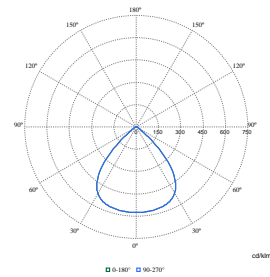

CoreLine Highbay Gen5

Polar Wide Diagrams

Polar Normal (separate) - 911401629208

Polar Normal (separate) - 911401629408

Polar Normal (separate) - 911401629308

Polar Normal (separate) - 911401629508

Polar Normal (separate) - 911401629608

Polar Normal (separate) - 911401629708

Polar Normal (separate) - 911401629808

Polar Normal (separate) - 911401629908

Polar Normal (separate) - 911401630808

Polar Normal (separate) - 911401630908

Polar Normal (separate) - 911401631208

Polar Normal (separate) - 911401631308

CoreLine Highbay Gen5

Polar Wide Diagrams

Polar Normal (separate) - 911401632908

Polar Normal (separate) - 911401632708

Polar Normal (separate) - 911401633008

Polar Normal (separate) - 911401633108