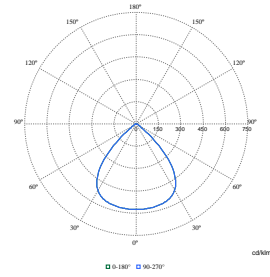

CoreLine Highbay Gen5

Polar Wide Diagrams

Polar Normal (separate) - 911401629208

Polar Normal (separate) - 911401629408

Polar Normal (separate) - 911401629308

Polar Normal (separate) - 911401629508

Polar Normal (separate) - 911401629608