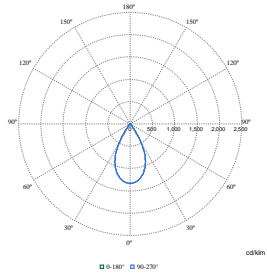

CoreLine Highbay Gen5

Polar Wide Diagrams

Polar Normal (separate) - 911401629208

Polar Normal (separate) - 911401629408

Polar Normal (separate) - 911401629308

Polar Normal (separate) - 911401629508

Polar Normal (separate) - 911401629608