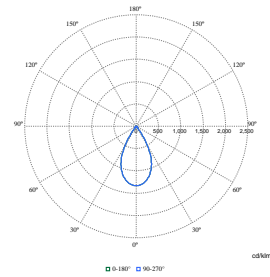

Polar Normal (separate) - 911401630808