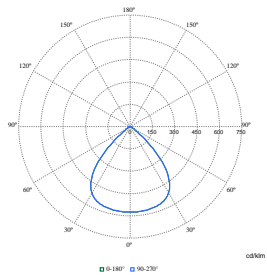

CoreLine Highbay Gen5

Polar Wide Diagrams

Polar Normal (separate) - 911401629208

Polar Normal (separate) - 911401629408

Polar Normal (separate) - 911401629308

Polar Normal (separate) - 911401629508

Polar Normal (separate) - 911401629608