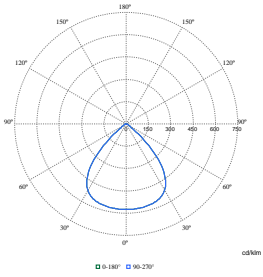

CoreLine Highbay Gen5

Polar Wide Diagrams

Polar Normal (separate) - 911401629208

Polar Normal (separate) - 911401629408

Polar Normal (separate) - 911401629308

Polar Normal (separate) - 911401629508

Polar Normal (separate) - 911401629608

Polar Normal (separate) - 911401629708

Polar Normal (separate) - 911401629808

Polar Normal (separate) - 911401629908

Polar Normal (separate) - 911401630808

Polar Normal (separate) - 911401630908

Polar Normal (separate) - 911401631208

Polar Normal (separate) - 911401631308

CoreLine Highbay Gen5

Polar Wide Diagrams

Polar Normal (separate) - 911401632908

Polar Normal (separate) - 911401632708

Polar Normal (separate) - 911401633008

Polar Normal (separate) - 911401633108