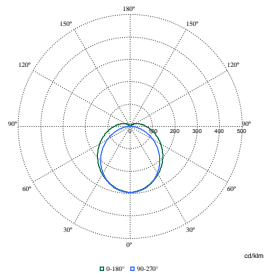

CoreLine Waterdicht Tubular

Polar Wide Diagrams

Polar Normal (separate) - null - 911401828084