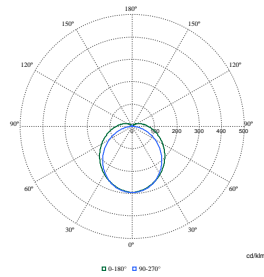

Bedrijfs- en elektrische gegevens

Order Code	Full Product Name	Energieverbruik
8719514947375	WT210C LED50S/840 PSU TW1 PC L1200	39 W

Order Code	Full Product Name	Energieverbruik
8719514947382	WT210C LED70S/840 PSU TW1 PC L1500	54 W

CoreLine Waterdicht Tubular

Polar Wide Diagrams

Polar Normal (separate) - null - 911401828084

Polar Normal (separate) - null - 911401828184