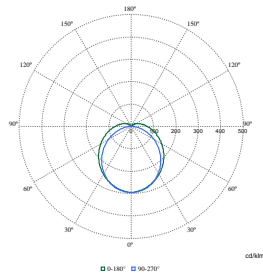

CoreLine étanche tubulaire

Polar Wide Diagrams

Polar Normal (separate) - null - 911401828084

Polar Normal (separate) - null - 911401828184