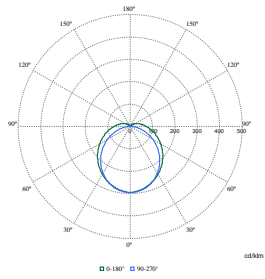

CoreLine étanche tubulaire

Polar Wide Diagrams

Polar Normal (separate) - null - 911401828084

Polar Normal (separate) - null - 911401828184