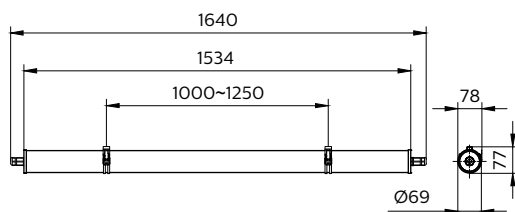

CoreLine Feuchtraum-Rohrleuchte WT210C

Merkmale

- Ammoniakresistente, abgedichtete PMMA-Ausführung
- Hoher Wasser-, Staub- und Stoßschutz: IP67/IP69K/IK06 (PMMA), IP68/IK10 (PC)
- Lange Nutzlebensdauer und hohe Effizienz: 50.000 Stunden bei einem Lichtstrom von mind. 80 % im Vergleich zum Ausgangsniveau; bis zu 139 lm/W
- Montagehalterungen aus Edelstahl (316) und optionale Montagesets zur hängenden Anbindung für die Innen- und Außenmontage
- Durchgangsverdrahtung mit externem Schnellsteckverbinder zur schnellen Installation

Versions

Standard product photo, CoreLine
tubular waterproof PMMA, L1500

Abmessungsskizzen

CoreLine Feuchtraum-Rohrleuchte WT210C

Produktdetails

CoreLine tubular waterproof on a suspension wire

CoreLine tubular waterproof on a suspension chain