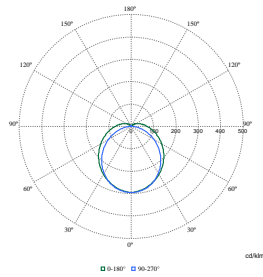

Polar Normal (separate) - null - 911401828184