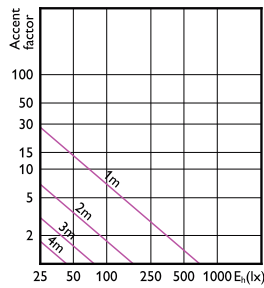

Accent Diagram - MAS LEDspot UE 2.1-50W
GU10 ND 840 EELA