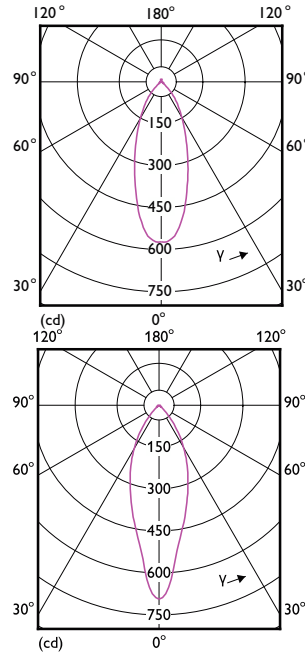

MASTER LEDspot GU10 UltraEfficient