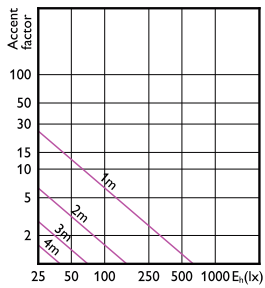

Accent Diagrams

Accent Diagram - MAS LEDspot UE 2.1-50W
GU10 ND 830 EELA