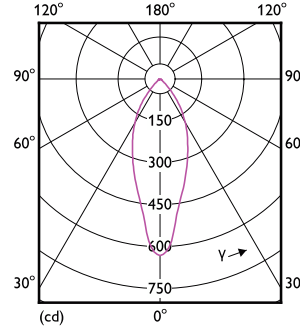

Işık Teknik Ayrıntıları

Order Code	Full Product Name	İlişkili Renk Sıcaklığı (Nom.)	Renk Kodu	Işık Yoğunluğu (Nom)
17434400	MAS LEDspot UE 2.1-50W GU10 ND 830 EELA	3000 K	830	680 cd
17436800	MAS LEDspot UE 2.1-50W GU10 ND 840 EELA	4000 K	840	680 cd
19485400	MAS LEDspot UE 2.1-50W GU10 ND 827 EELA	2700 K	827	680 cd
30792600	MAS LEDspot UE 2.1-50W GU10 DIM 827 EELA	2700 K	827	650 cd
30794000	MAS LEDspot UE 2.1-50W GU10 DIM 830 EELA	3000 K	830	650 cd
30796400	MAS LEDspot UE 2.1-50W GU10 DIM 840 EELA	4000 K	840	650 cd

Çalıştırma ve Elektrik

Order Code	Full Product Name	Hat Frekansı
17434400	MAS LEDspot UE 2.1-50W GU10 ND 830 EELA	50 to 60 Hz
17436800	MAS LEDspot UE 2.1-50W GU10 ND 840 EELA	50 to 60 Hz
19485400	MAS LEDspot UE 2.1-50W GU10 ND 827 EELA	50 to 60 Hz

Order Code	Full Product Name	Hat Frekansı
30792600	MAS LEDspot UE 2.1-50W GU10 DIM 827 EELA	-
30794000	MAS LEDspot UE 2.1-50W GU10 DIM 830 EELA	-
30796400	MAS LEDspot UE 2.1-50W GU10 DIM 840 EELA	-

Kontroller ve Dim Etme

Order Code	Full Product Name	Dim Edilebilir
17434400	MAS LEDspot UE 2.1-50W GU10 ND 830 EELA	Hayır
17436800	MAS LEDspot UE 2.1-50W GU10 ND 840 EELA	Hayır
19485400	MAS LEDspot UE 2.1-50W GU10 ND 827 EELA	Hayır
30792600	MAS LEDspot UE 2.1-50W GU10 DIM 827 EELA	Yalnızca belirli karartıcılarla
30794000	MAS LEDspot UE 2.1-50W GU10 DIM 830 EELA	Yalnızca belirli karartıcılarla
30796400	MAS LEDspot UE 2.1-50W GU10 DIM 840 EELA	Yalnızca belirli karartıcılarla