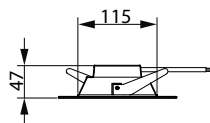

Plano de dimensiones

Luz empotrable SmartBright LED DN016

Información general

Controlador incluido	Sí
Fuente de luz reemplazable	No
Cantidad de unidades de equipos	1 unidad

Información técnica sobre la luz