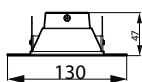

Plano de dimensiones

Luz empotrable SmartBright LED DN016

Información general

Controlador incluido	Sí
Fuente de luz reemplazable	No
Cantidad de unidades de equipos	1 unidad

Información técnica sobre la luz