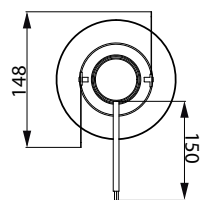

Plano de dimensiones

Luz empotrable SmartBright LED DN016

Información general

Controlador incluido	Sí
Fuente de luz reemplazable	No
Cantidad de unidades de equipos	1 unidad

Información técnica sobre la luz