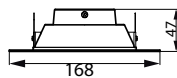

Plano de dimensiones

Luz empotrable SmartBright LED DN016

Información general

Controlador incluido	Sí
Fuente de luz reemplazable	No
Cantidad de unidades de equipos	1 unidad

Información técnica sobre la luz