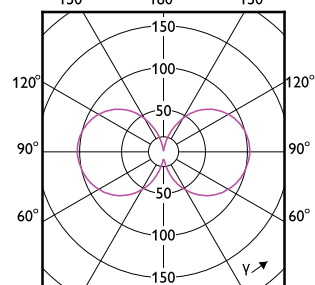

# LED Glass HID lamps

(cd/1000lm) 0° 150°

(cd/1000lm) 0° 150°

(cd/1000lm) 0° 150°

(cd/1000lm) 0° 150°

(cd/1000lm) 0° 150°

(cd/1000lm) 0° 150°

(cd/1000lm) 0° 150°

(cd/1000lm) 0° 150°

(cd/1000lm) 0° 150°

(cd/1000lm) 0° 150°