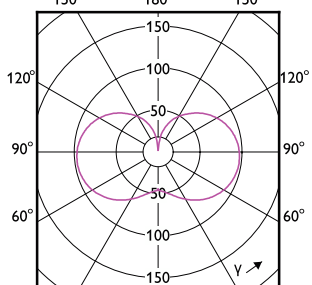

# LED Glass HID lamps

(cd/1000lm) 0° 150°

(cd/1000lm) 0° 150°

(cd/1000lm) 0° 150°

(cd/1000lm) 0° 150°

(cd/1000lm) 0° 150°

(cd/1000lm) 0° 150°

(cd/1000lm) 0° 150°

(cd/1000lm) 0° 150°

(cd/1000lm) 0° 150°

(cd/1000lm) 0° 150°