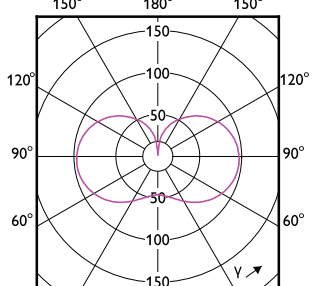

# LED Glass HID lamps

(cd/1000lm) 0° 150°

(cd/1000lm) 0° 150°

(cd/1000lm) 0° 150°

(cd/1000lm) 0° 150°

(cd/1000lm) 0° 150°

(cd/1000lm) 0° 150°

(cd/1000lm) 0° 150°

(cd/1000lm) 0° 150°

(cd/1000lm) 0° 150°

(cd/1000lm) 0° 150°