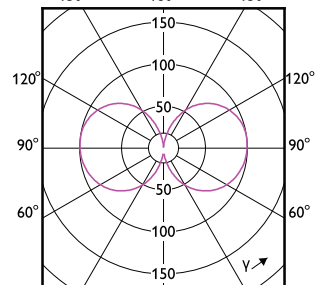

# LED Glass HID lamps

(cd/1000lm) 0° 150°

(cd/1000lm) 0° 150°

(cd/1000lm) 0° 150°

(cd/1000lm) 0° 150°

(cd/1000lm) 0° 150°

(cd/1000lm) 0° 150°

(cd/1000lm) 0° 150°

(cd/1000lm) 0° 150°

(cd/1000lm) 0° 150°

(cd/1000lm) 0° 150°