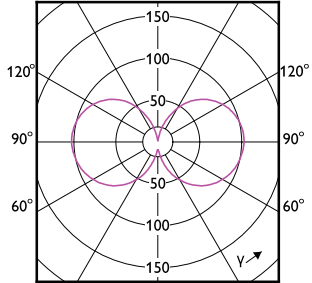

# LED Glass HID lamps

(cd/1000lm) 0° 150°

(cd/1000lm) 0° 150°

(cd/1000lm) 0° 150°

(cd/1000lm) 0° 150°

(cd/1000lm) 0° 150°

(cd/1000lm) 0° 150°

(cd/1000lm) 0° 150°