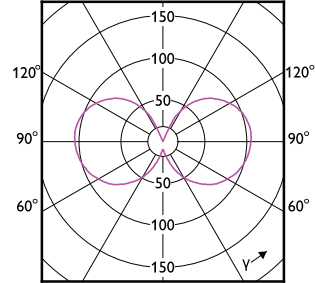

# LED Glass HID lamps

(cd/1000lm) 0° 150°

(cd/1000lm) 0° 150°

(cd/1000lm) 0° 150°

(cd/1000lm) 0° 150°

(cd/1000lm) 0° 150°

(cd/1000lm) 0° 150°

(cd/1000lm) 0° 150°

(cd/1000lm) 0° 150°

(cd/1000lm) 0° 150°

(cd/1000lm) 0° 150°