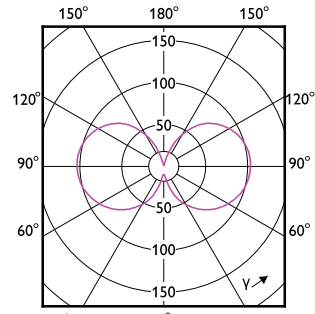

# LED Glass HID lamps

(cd/1000lm) 0° 150°

(cd/1000lm) 0° 150°

(cd/1000lm) 0° 150°

(cd/1000lm) 0° 150°

(cd/1000lm) 0° 150°

(cd/1000lm) 0° 150°

(cd/1000lm) 0° 150°

(cd/1000lm) 0° 150°

(cd/1000lm) 0° 150°

(cd/1000lm) 0° 150°