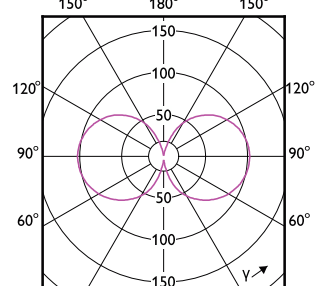

# LED Glass HID lamps

(cd/1000lm) 0° 150°

(cd/1000lm) 0° 150°

(cd/1000lm) 0° 150°

(cd/1000lm) 0° 150°

(cd/1000lm) 0° 150°

(cd/1000lm) 0° 150°

(cd/1000lm) 0° 150°

(cd/1000lm) 0° 150°

(cd/1000lm) 0° 150°

(cd/1000lm) 0° 150°