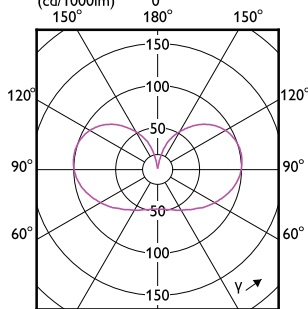

Schválenie a použitie

Order Code	Full Product Name	Spotreba energie kWh/1 000 h
31051300	MAS LEDBulb D 4-60W E27 827 A60 CL G UE	4 kWh
18853200	MAS LEDBulbND4-60W E27 840 A60 CL G UE	4 kWh
18869300	MAS LEDBulbND5.2-75W E27 840 A60 CL G UE	6 kWh
18845700	MAS LEDBulbND4-60W E27 827 A60 CL G UE	4 kWh
18861700	MAS LEDBulbND5.2-75W E27 827 A60 CL G UE	6 kWh
25412100	MAS LEDBulbND4-60W E27 830 A60 CL G UE	4 kWh
25420600	MAS LEDBulbND5.2-75W E27 830 A60 CL G UE	6 kWh
18833400	MAS LEDBulbND2.3-40W E27 827 A60 FR G UE	3 kWh
18849500	MAS LEDBulbND4-60W E27 827 A60 FR G UE	4 kWh
28428900	MAS LEDBulbND4-60W E27 840 A60 FR G UE	4 kWh
18881500	MAS LEDBulbND7.3-100W E27 827 A60 FR GUE	8 kWh
18889100	MAS LEDBulbND7.3-100W E27 840 A60 FR GUE	8 kWh
25416900	MAS LEDBulbND4-60W E27 830 A60 FR G UE	4 kWh
25424400	MAS LEDBulbND5.2-75W E27 830 A60 FR G UE	6 kWh
25432900	MAS LEDBulbND7.3-100W E27 830 A60 FR GUE	8 kWh
31055100	MAS LEDBulb D 4-60W E27 827 A60 FR G UE	4 kWh
18877800	MAS LEDBulbND7.3-100W E27 827 A60 CL GUE	8 kWh
25428200	MAS LEDBulbND7.3-100W E27 830 A60 CL GUE	8 kWh
18829700	MAS LEDBulbND2.3-40W E27 827 A60 CL G UE	3 kWh
25404600	MAS LEDBulbND2.3-40W E27 830 A60 CL G UE	3 kWh
18837200	MAS LEDBulbND2.3-40W E27 840 A60 CL G UE	3 kWh
18885300	MAS LEDBulbND7.3-100W E27 840 A60 CL GUE	8 kWh