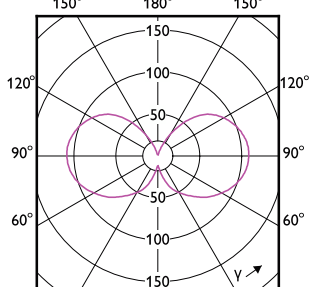

MASTER UltraEfficient LED svetelný zdroj