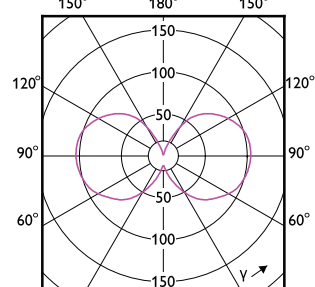

MASTER UltraEfficient LED svetelný zdroj