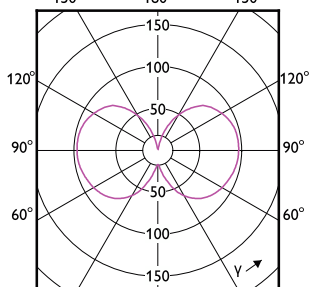

MASTER UltraEfficient LED svetelný zdroj