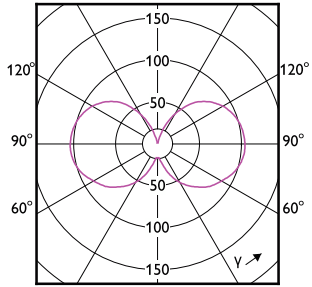

MASTER UltraEfficient LED svetelný zdroj