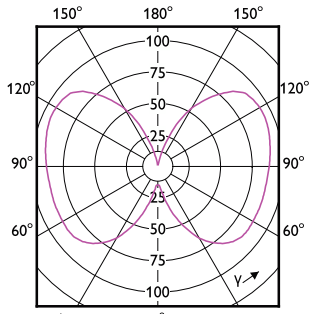

MASTER UltraEfficient LED svetelný zdroj