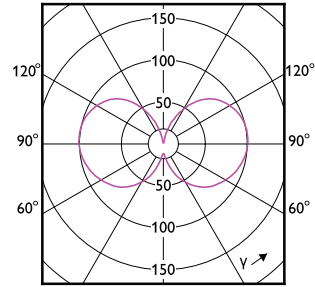

MASTER UltraEfficient LED svetelný zdroj