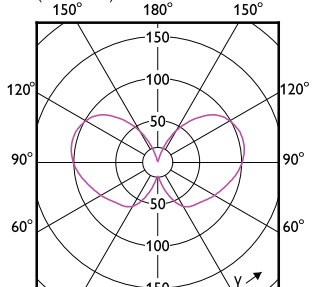

MASTER UltraEfficient LED svetelný zdroj