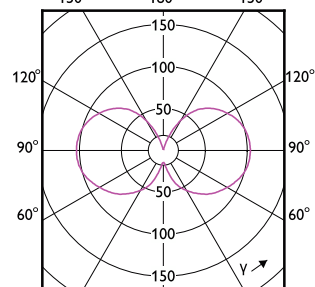

MASTER UltraEfficient LED svetelný zdroj