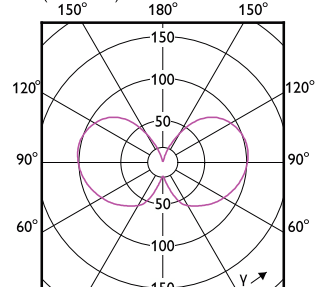

MASTER UltraEfficient LED svetelný zdroj