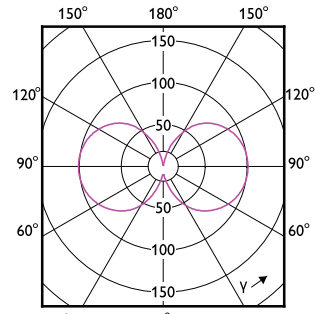

MASTER UltraEfficient LED svetelný zdroj