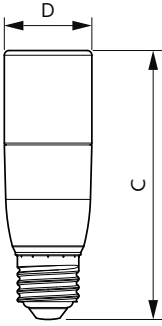

Özellikler

- LED teknolojisi ile enerji tasarrufu
- Uzun kullanım ömrü
- kolay kurulum

Uygulama

- Ev
- Otel
- Perakende

Versions

LEDbulb CorePro 9.5-68W E27
Stick Frost 830 24D ND

LED T25 E14 WW C1 POS1

CorePro Plastik LED Özellikleri

Boyutlu çizim

Product	D	C
Corepro LED T25 ND 1.7-15W E14 827	25 mm	59 mm

Product	D	C
CorePro LED Stick ND 9.5-68W T38 E27 830	37,2 mm	114,3 mm

Genel Bilgiler

Anahtar Döngüsü	50.000
Nominal kullanım ömrü	15.000 h