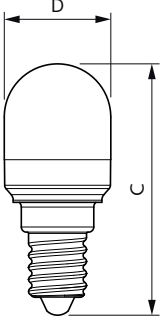

Boyutlu çizim

Product	D	C
Corepro LED T25 ND 1.7-15W E14 827	25 mm	59 mm

Product	D	C
CorePro LED Stick ND 9.5-68W T38 E27 830	37,2 mm	114,3 mm

Genel Bilgiler

Anahtar Döngüsü	50.000
Nominal kullanım ömrü	15.000 h